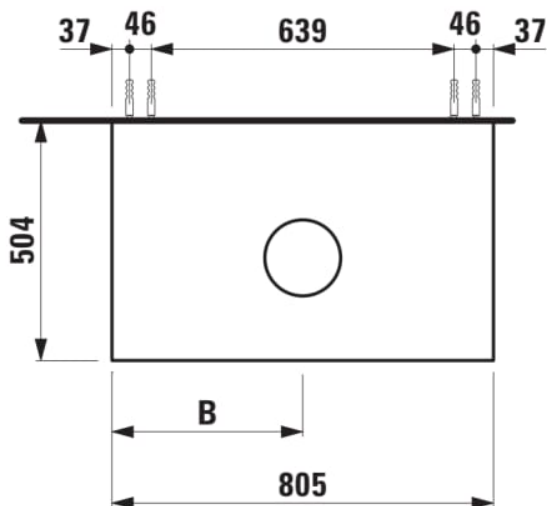

ARUN

Meuble sous-plan 805X504mm, 1 tiroir, découpe au centre, plateau Ardesia Nera

DIMENSIONS

Longueur	805 mm
Largeur	505 mm
Hauteur	390 mm

COULEUR ET FINITION

	250 Chêne clair
---	-----------------

Combinaison des portes et des tiroirs : 1 Tiroir

Position du lavabo : Central

Type d'installation : Suspendu

Matériau : MDF

Structure du meuble : Tiroirs

Poids net / kg : 34,5

Système d'ouverture et de fermeture : Tiroirs avec fermeture amortie

DESSINS TECHNIQUES