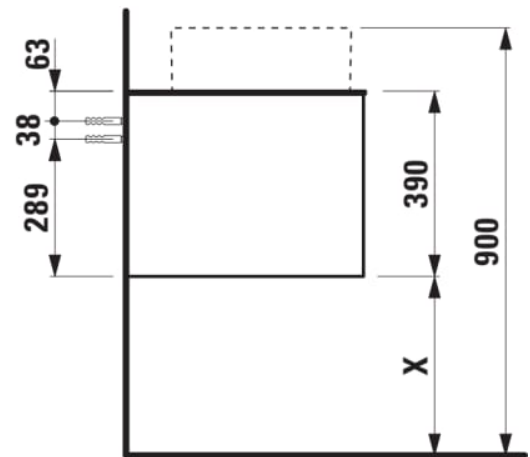

ARUN

Meuble sous-plan 805X504mm, 1 tiroir, découpe au centre, plateau Ardesia Nera

DIMENSIONS

Longueur	805 mm
Largeur	505 mm
Hauteur	390 mm

COULEUR ET FINITION

	250 Chêne clair
---	-----------------

Combinaison des portes et des tiroirs : 1 Tiroir

Position du lavabo : Central

Type d'installation : Suspendu

Matériau : MDF

Structure du meuble : Tiroirs

Poids net / kg : 34,5

Système d'ouverture et de fermeture : Tiroirs avec fermeture amortie

DESSINS TECHNIQUES