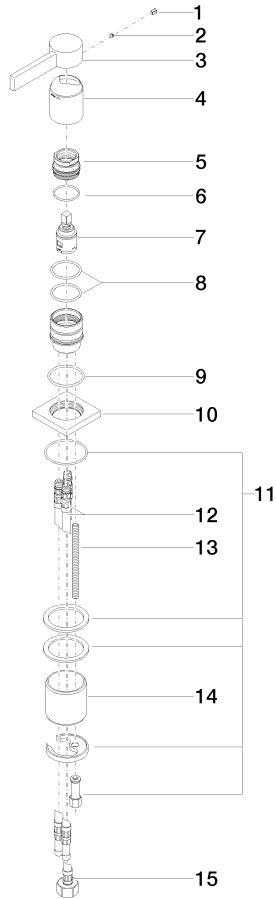

MEM Waschtisch-Einhandbatterie - Dark Chrome

MEM

29 210 782

MEM Waschtisch-Einhandbatterie - Dark Chrome

MEM

29 210 782

29 210 782

mm [inches]

Durchflussdiagramm

Zertifikate

GDV_0400

29 210 782

Ersatzteilstückliste