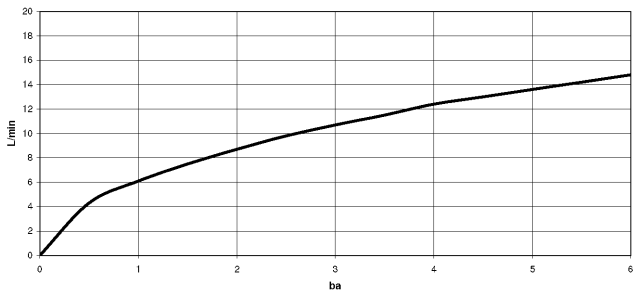

Durchflussdiagramm