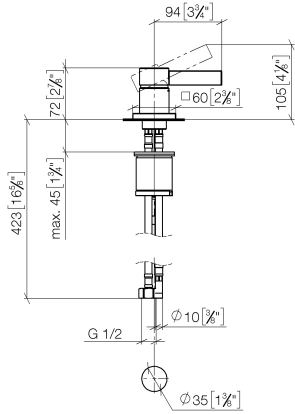

MEM Waschtisch-Einhandbatterie - Dark Chrome

MEM

29 210 782

MEM Waschtisch-Einhandbatterie - Dark Chrome

MEM

29 210 782

29 210 782

mm [inches]

Durchflussdiagramm

Zertifikate

GDV_0400

29 210 782

Ersatzteilstückliste