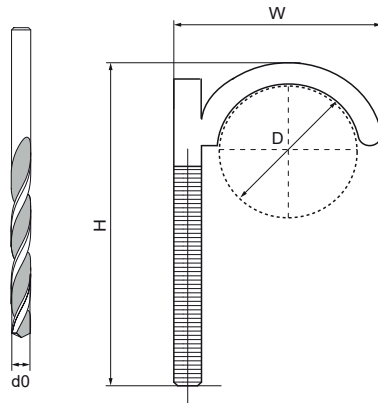

Walraven Plug Clamp

(01515)

for floor pipe

Features & benefits

- to fix pipe-in-pipe pipes before casting top floor layer
- material: PA (polyamide), green

Product Number	NRF Number	Outside Pipe Diameter	Total Height	Total Width	Total Depth	Maximum Number of Tubes	Drill Hole Diameter
<i>Reference Letter</i>		<i>D</i>	<i>H</i>	<i>W</i>	<i>DtT</i>		<i>d0</i>
<i>Unit description</i>		<i>mm</i>	<i>mm</i>	<i>mm</i>	<i>mm</i>		<i>mm</i>
0852013		28	8	135	42	1	8
0852050	2165008	28	8	75	45	1	8
0852080		28	8	115	45	1	8