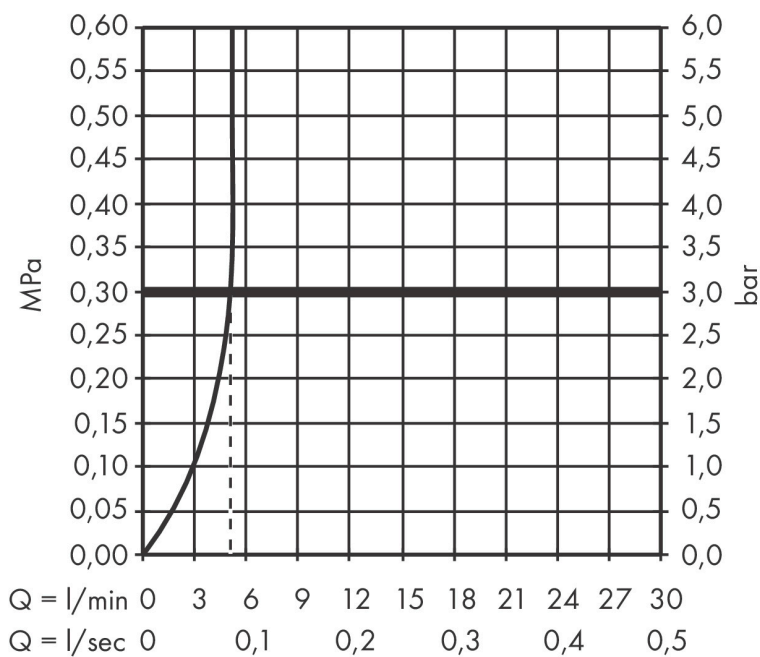

Merk: hansgrohe
Artikelnaam: **Talis E** ééngreeps wastafelmengkraan afbouwdeel voor wandmontage, plaat, voorsprong 225 mm en PushOpen afvoerplug
Art.nr.: 71734670
Oppervlakte: mat zwart
Netto prijs: 413,07 EUR

Stroomschema