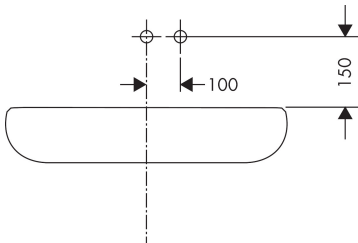

Product foto

Kenmerken

- voorsprong uitloop 225 mm
- greepvariant: rechte greep
- vaste uitloop
- straalsoort: normale straal
- maximale doorstroomhoeveelheid bij 3 bar: 5 l/min
- keramisch kardoos
- zonder wastegarnituur, met afvoerplug (art.nr. 50001)
- materiaal afvoergarnituur: metaal
- de greep kan rechts of links worden geplaatst, afhankelijk van de montage van het inbouwdeel
- EU taxonomie: max 6l/min - draagt substantieel bij aan duurzaamheid

Benodigde onderdelen

Product foto	Artikelnaam	Art.nr.	Prijs
	hansgrohe Inbouwdeel voor ééngreeps wastafelkraan wandmontage	13622180	233,66

Merk: hansgrohe
 Artikelnaam: **Talis E** ééngreeps wastafelmengkraan afbouwdeel voor wandmontage, plaat, voorsprong 225 mm en PushOpen afvoerplug
 Art.nr.: 71734670
 Oppervlakte: mat zwart
 Netto prijs: 413,07 EUR

Stroomschema

Merk	hansgrohe
Artikelnaam	Talis E ééngreeps wastafelmengkraan afbouwdeel voor wandmontage, plaat, voorsprong 225 mm en PushOpen afvoerplug
Art.nr.	71734670
Oppervlakte	mat zwart
Netto prijs	413,07 EUR

Installatievoorbeelden

i Afmetingen kunnen variëren vanwege keramische toleranties die verband houden met het productieproces.

Merk	hansgrohe
Artikelnaam	Talis E ééngreeps wastafelmengkraan afbouwdeel voor wandmontage, plaat, voorsprong 225 mm en PushOpen afvoerplug
Art.nr.	71734670
Oppervlakte	mat zwart
Netto prijs	413,07 EUR