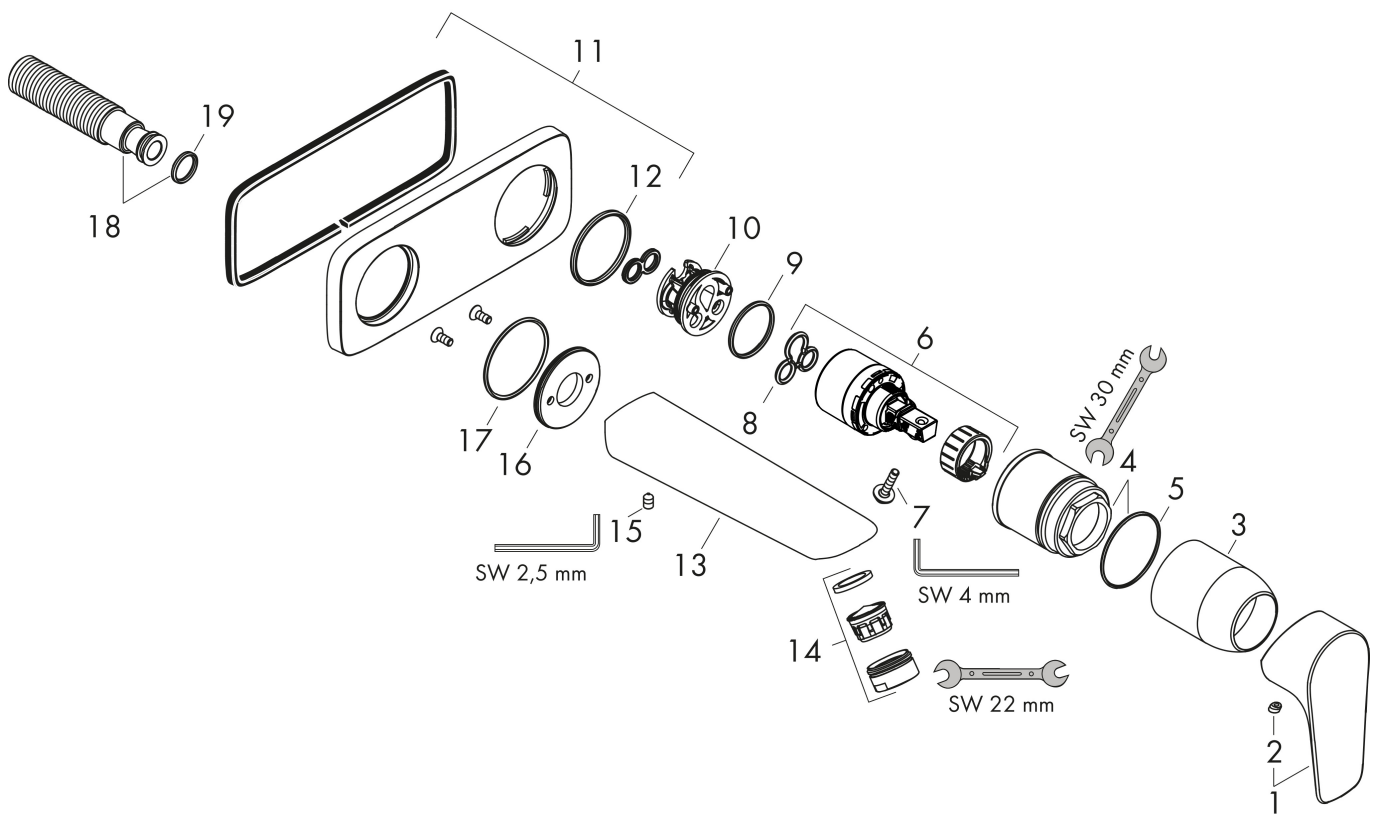

Product foto

Kenmerken

- voorsprong uitloop 225 mm
- greepvariant: rechte greep
- vaste uitloop
- straalsoort: normale straal
- maximale doorstroomhoeveelheid bij 3 bar: 5 l/min
- keramisch kardoos
- zonder wastegarnituur, met afvoerplug (art.nr. 50001)
- materiaal afvoergarnituur: metaal
- de greep kan rechts of links worden geplaatst, afhankelijk van de montage van het inbouwdeel
- EU taxonomie: max 6l/min - draagt substantieel bij aan duurzaamheid

Stroomschema

Merk	hansgrohe
Artikelnaam	Talis E ééngreeps wastafelmengkraan afbouwdeel voor wandmontage, plaat, voorsprong 225 mm en PushOpen afvoerplug
Art.nr.	71734670
Oppervlakte	mat zwart
Netto prijs	413,07 EUR

Installatievoorbeelden

i Afmetingen kunnen variëren vanwege keramische toleranties die verband houden met het productieproces.

Merk	hansgrohe
Artikelnaam	Talis E ééngreeps wastafelmengkraan afbouwdeel voor wandmontage, plaat, voorsprong 225 mm en PushOpen afvoerplug
Art.nr.	71734670
Oppervlakte	mat zwart
Netto prijs	413,07 EUR

Explosietekening voor bouwjaar: >09/19

Merk	hansgrohe
Artikelnaam	Talis E ééngreeps wastafelmengkraan afbouwdeel voor wandmontage, plaat, voorsprong 225 mm en PushOpen afvoerplug
Art.nr.	71734670
Oppervlakte	mat zwart
Netto prijs	413,07 EUR