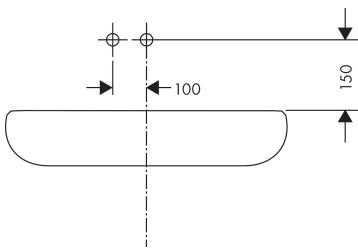

Product foto

Kenmerken

- voorsprong uitloop 225 mm
- greepvariant: rechte greep
- vaste uitloop
- straalsoort: normale straal
- maximale doorstroomhoeveelheid bij 3 bar: 5 l/min
- keramisch kardoos
- zonder wastegarnituur, met afvoerplug (art.nr. 50001)
- materiaal afvoergarnituur: metaal
- de greep kan rechts of links worden geplaatst, afhankelijk van de montage van het inbouwdeel
- EU taxonomie: max 6l/min - draagt substantieel bij aan duurzaamheid

Benodigde onderdelen

Product foto	Artikelnaam	Art.nr.	Prijs
	hansgrohe Inbouwdeel voor ééngreeps wastafelkraan wandmontage	13622180	233,66

Merk: hansgrohe
 Artikelnaam: **Talis E** ééngreeps wastafelmengkraan afbouwdeel voor wandmontage, plaat, voorsprong 225 mm en PushOpen afvoerplug
 Art.nr.: 71734670
 Oppervlakte: mat zwart
 Netto prijs: 413,07 EUR

Stroomschema

Merk	hansgrohe
Artikelnaam	Talis E ééngreeps wastafelmengkraan afbouwdeel voor wandmontage, plaat, voorsprong 225 mm en PushOpen afvoerplug
Art.nr.	71734670
Oppervlakte	mat zwart
Netto prijs	413,07 EUR

Installatievoorbeelden

i Afmetingen kunnen variëren vanwege keramische toleranties die verband houden met het productieproces.

Merk	hansgrohe
Artikelnaam	Talis E ééngreeps wastafelmengkraan afbouwdeel voor wandmontage, plaat, voorsprong 225 mm en PushOpen afvoerplug
Art.nr.	71734670
Oppervlakte	mat zwart
Netto prijs	413,07 EUR