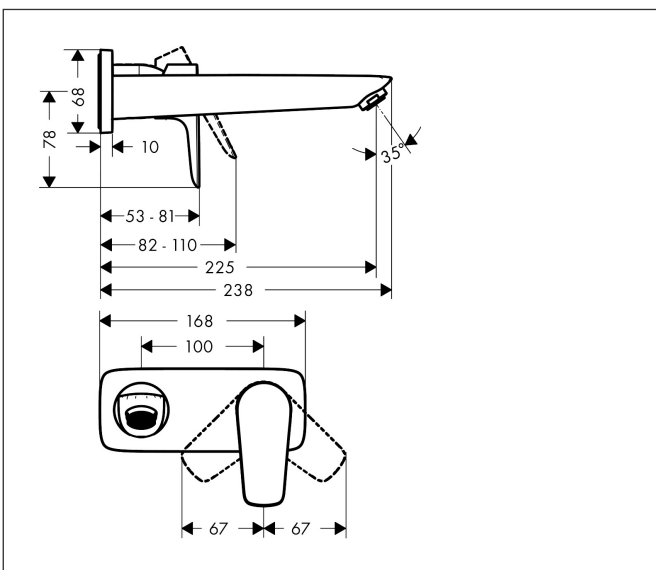

Merk	hansgrohe
Artikelnaam	Talis E ééngreeps wastafelmengkraan afbouwdeel voor wandmontage, plaat, voorsprong 225 mm en PushOpen afvoerplug
Art.nr.	71734670
Oppervlakte	mat zwart
Netto prijs	413,07 EUR

Product foto

Kenmerken

- voorsprong uitloop 225 mm
- greepvariant: rechte greep
- vaste uitloop
- straalsoort: normale straal
- maximale doorstroomhoeveelheid bij 3 bar: 5 l/min
- keramisch kardoos
- zonder wastegarnituur, met afvoerplug (art.nr. 50001)
- materiaal afvoergarnituur: metaal
- de greep kan rechts of links worden geplaatst, afhankelijk van de montage van het inbouwdeel
- EU taxonomie: max 6l/min - draagt substantieel bij aan duurzaamheid

Maat tekeningen

Technologie

Straalsoorten

Merk	hansgrohe
Artikelnaam	Talis E ééngreeps wastafelmengkraan afbouwdeel voor wandmontage, plaat, voorsprong 225 mm en PushOpen afvoerplug
Art.nr.	71734670
Oppervlakte	mat zwart
Netto prijs	413,07 EUR

Benodigde onderdelen

Product foto	Artikelnaam	Art.nr.	Prijs
	hansgrohe Inbouwdeel voor ééngreeps wastafelkraan wandmontage	13622180	233,66

Merk: hansgrohe
 Artikelnaam: **Talis E** ééngreeps wastafelmengkraan afbouwdeel voor wandmontage, plaat, voorsprong 225 mm en PushOpen afvoerplug
 Art.nr.: 71734670
 Oppervlakte: mat zwart
 Netto prijs: 413,07 EUR