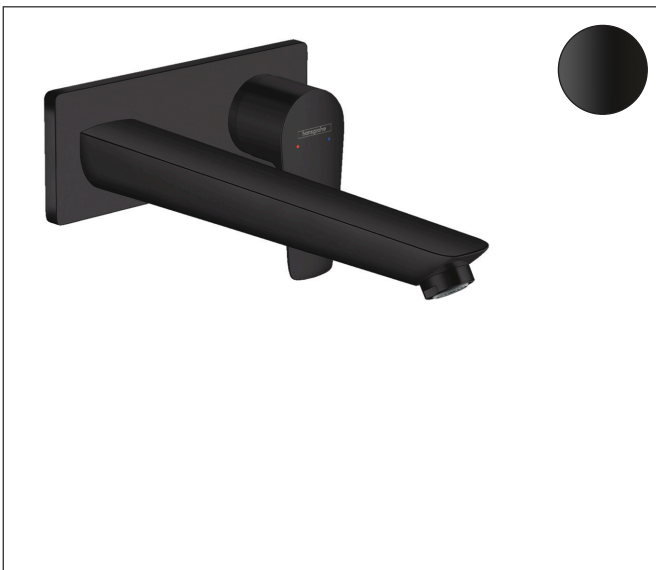

Merk	hansgrohe
Artikelnaam	Talis E ééngreeps wastafelmengkraan afbouwdeel voor wandmontage, plaat, voorsprong 225 mm en PushOpen afvoerplug
Art.nr.	71734670
Oppervlakte	mat zwart
Netto prijs	413,07 EUR

Product foto

Kenmerken

- voorsprong uitloop 225 mm
- greepvariant: rechte greep
- vaste uitloop
- straalsoort: normale straal
- maximale doorstroomhoeveelheid bij 3 bar: 5 l/min
- keramisch kardoos
- zonder wastegarnituur, met afvoerplug (art.nr. 50001)
- materiaal afvoergarnituur: metaal
- de greep kan rechts of links worden geplaatst, afhankelijk van de montage van het inbouwdeel
- EU taxonomie: max 6l/min - draagt substantieel bij aan duurzaamheid

Maat tekeningen

Technologie

Straalsoorten

Merk	hansgrohe
Artikelnaam	Talis E ééngreeps wastafelmengkraan afbouwdeel voor wandmontage, plaat, voorsprong 225 mm en PushOpen afvoerplug
Art.nr.	71734670
Oppervlakte	mat zwart
Netto prijs	413,07 EUR

Benodigde onderdelen

Product foto	Artikelnaam	Art.nr.	Prijs
	hansgrohe Inbouwdeel voor ééngreeps wastafelkraan wandmontage	13622180	233,66

Merk: hansgrohe
 Artikelnaam: **Talis E** ééngreeps wastafelmengkraan afbouwdeel voor wandmontage, plaat, voorsprong 225 mm en PushOpen afvoerplug
 Art.nr.: 71734670
 Oppervlakte: mat zwart
 Netto prijs: 413,07 EUR