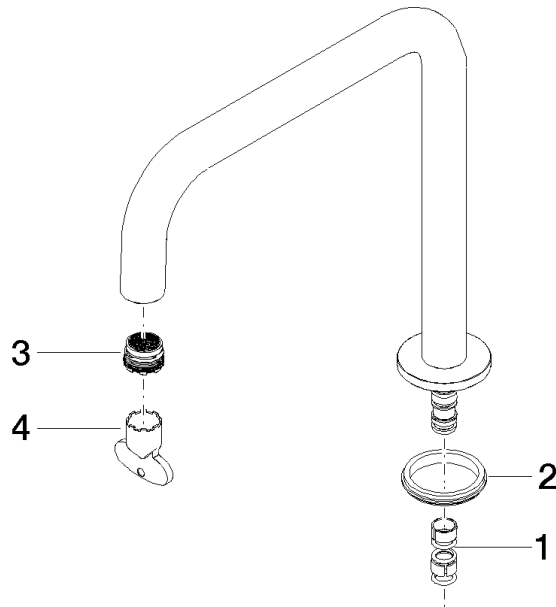

Spout 200 mm, 8 l/min. - Champagne (22kt Gold)

SPARE PARTS

90 28 22 334 00

	Champagne (22kt Gold)	90 28 22 334 00-47
	Chrome	90 28 22 334 00-00
	Brushed Platinum	90 28 22 334 00-06
	Platinum	90 28 22 334 00-08
	Durabronze (23kt Gold)	90 28 22 334 00-09
	Dark Chrome	90 28 22 334 00-19
	Brushed Durabronze (23kt Gold)	90 28 22 334 00-28
	Matte Black	90 28 22 334 00-33
	Brushed Bronze (PVD)	90 28 22 334 00-42
	Brushed Champagne (22kt Gold)	90 28 22 334 00-46
	Brushed Chrome	90 28 22 334 00-93
	Brushed Dark Platinum	90 28 22 334 00-99

Spout 200 mm, 8 l/min. - Champagne (22kt Gold)

SPARE PARTS

90 28 22 334 00

Spout 200 mm, 8 l/min. - Champagne (22kt Gold)

SPARE PARTS

90 28 22 334 00

90 28 22 334 00

Parts for other finishes can be found here: [Chrome](#)

Spare parts list

No.	Item Number	Name	Quantity used	Delivery time
4	90 30 09 028 00 90	Spanner -	1.00	14
2	90 30 11 285 00 90	Disc Ø 41 x 4,5 mm -	1.00	14
1	90 28 10 184 00 90	Seal set for spout -	1.00	14
3	90 29 03 132 00 90	Aerator insert M18.5 x 1 -	1.00	14