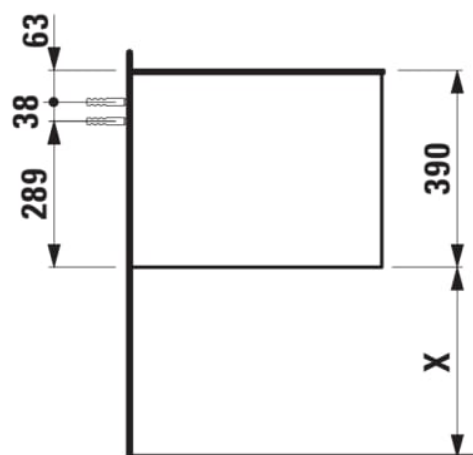

#### AFMETINGEN

Lengte	805 mm
Breedte	505 mm
Hoogte	390 mm

#### TECHNISCHE TEKENINGEN

TE COMBINEREN MET

Lade-indeling

**H4925920970001**

Fontein, onderzijde  
geslepen, met keramische  
afvoerplug

**H816341...1041**

Fontein, onderzijde  
geslepen, met keramische  
afvoerplug