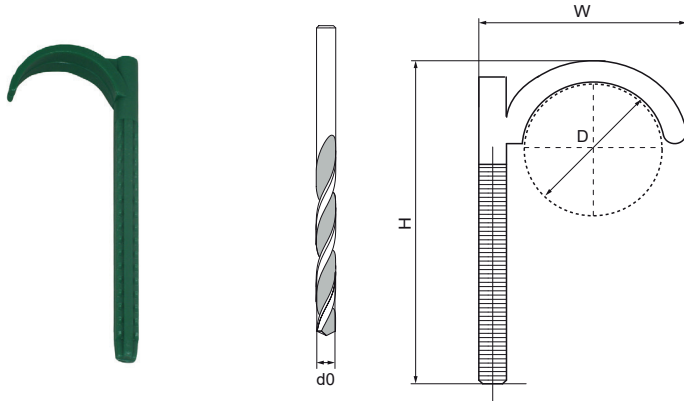

Walraven Plug Clamp

(01515)

for floor pipe

Features & benefits

- to fix pipe-in-pipe pipes before casting top floor layer
- material: PA (polyamide), green

Product Number	VVS Number	Outside Pipe Diameter	Total Height	Total Width	Total Depth	Maximum Number of Tubes	Drill Hole Diameter
<i>Reference Letter</i>		<i>D</i>	<i>H</i>	<i>W</i>	<i>DtT</i>		<i>d0</i>
<i>Unit description</i>		<i>mm</i>	<i>mm</i>	<i>mm</i>	<i>mm</i>		<i>mm</i>
0852013		28	8	135	42	1	8
0852050		28	8	75	45	1	8
0852080	18030028	28	8	115	45	1	8