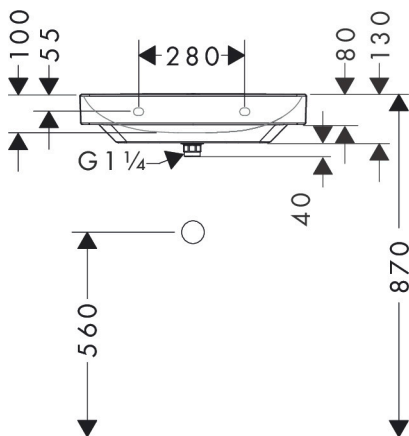

Merk hansgrohe
 Artikelnaam **Xelu Q** wastafel 600/480 zonder kraangat en overloop, SmartClean
 Art.nr. 61017450
 Oppervlakte wit
 Netto prijs 392,40 EUR

Product foto

Kenmerken

- bestaat uit: wastafel, afvoergarnituur, afdekking
- materiaal: keramiek
- buitenste afmetingen wastafel: 600 x 480 x 80 mm (b x d x h)
- binnenhoogte wastafel: 100 mm
- SmartClean: vuilafstotende glazuurlaag
- glansgraad: glanzend
- inclusief keramische afdekking
- Made to fit NoiseReduction: op maat gemaakte geluiddempende mat bijgesloten
- zonder kraangat
- zonder overloop
- niet-sluitende afvoergarnituur
- montagewijze: wandmontage
- overloopklasse: CL00

Maat tekeningen

Technologie

Certificaat

Merk	hansgrohe
Artikelnaam	Xelu Q wastafel 600/480 zonder kraangat en overloop, SmartClean
Art.nr.	61017450
Oppervlakte	wit
Netto prijs	392,40 EUR

Installatievoorbeelden

i Afmetingen kunnen variëren vanwege keramische toleranties die verband houden met het productieproces.

Merk hansgrohe
Artikelnaam **Xelu Q** wastafel 600/480 zonder kraangat en overloop, SmartClean
Art.nr. 61017450
Oppervlakte wit
Netto prijs 392,40 EUR

Explosietekening voor bouwjaar: >06/23

Merk hansgrohe
 Artikelnaam **Xelu Q** wastafel 600/480 zonder kraangat en overloop, SmartClean
 Art.nr. 61017450
 Oppervlakte wit
 Netto prijs 392,40 EUR

Onderdelen voor bouwjaar: >06/23