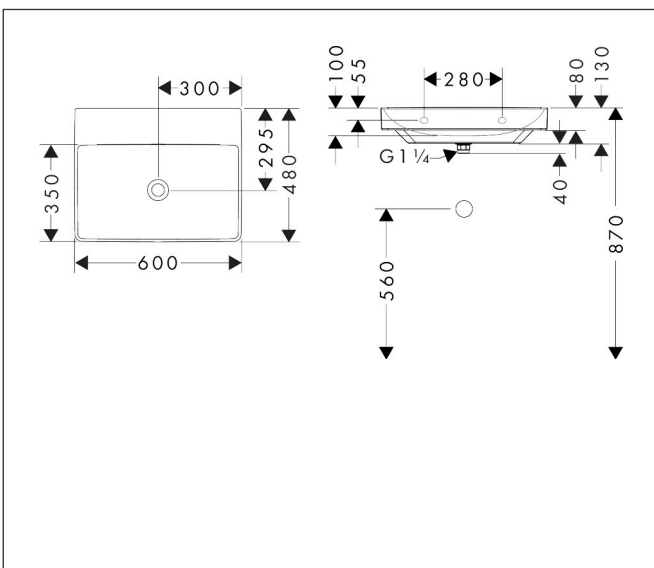

Merk hansgrohe
 Artikelnaam **Xelu Q** wastafel 600/480 zonder kraangat en overloop, SmartClean
 Art.nr. 61017450
 Oppervlakte wit
 Netto prijs 392,40 EUR

Product foto

Kenmerken

- bestaat uit: wastafel, afvoergarnituur, afdekking
- materiaal: keramiek
- buitenste afmetingen wastafel: 600 x 480 x 80 mm (b x d x h)
- binnenhoogte wastafel: 100 mm
- SmartClean: vuilafstotende glazuurlaag
- glansgraad: glanzend
- inclusief keramische afdekking
- Made to fit NoiseReduction: op maat gemaakte geluiddempende mat bijgesloten
- zonder kraangat
- zonder overloop
- niet-sluitende afvoergarnituur
- montagewijze: wandmontage
- overloopklasse: CL00

Maat tekeningen

Technologie

Certificaat

Merk	hansgrohe
Artikelnaam	Xelu Q wastafel 600/480 zonder kraangat en overloop, SmartClean
Art.nr.	61017450
Oppervlakte	wit
Netto prijs	392,40 EUR

Installatievoorbeelden

i Afmetingen kunnen variëren vanwege keramische toleranties die verband houden met het productieproces.

Merk hansgrohe
Artikelnaam **Xelu Q** wastafel 600/480 zonder kraangat en overloop, SmartClean
Art.nr. 61017450
Oppervlakte wit
Netto prijs 392,40 EUR

Explosietekening voor bouwjaar: >06/23

Merk hansgrohe
 Artikelnaam **Xelu Q** wastafel 600/480 zonder kraangat en overloop, SmartClean
 Art.nr. 61017450
 Oppervlakte wit
 Netto prijs 392,40 EUR

Onderdelen voor bouwjaar: >06/23