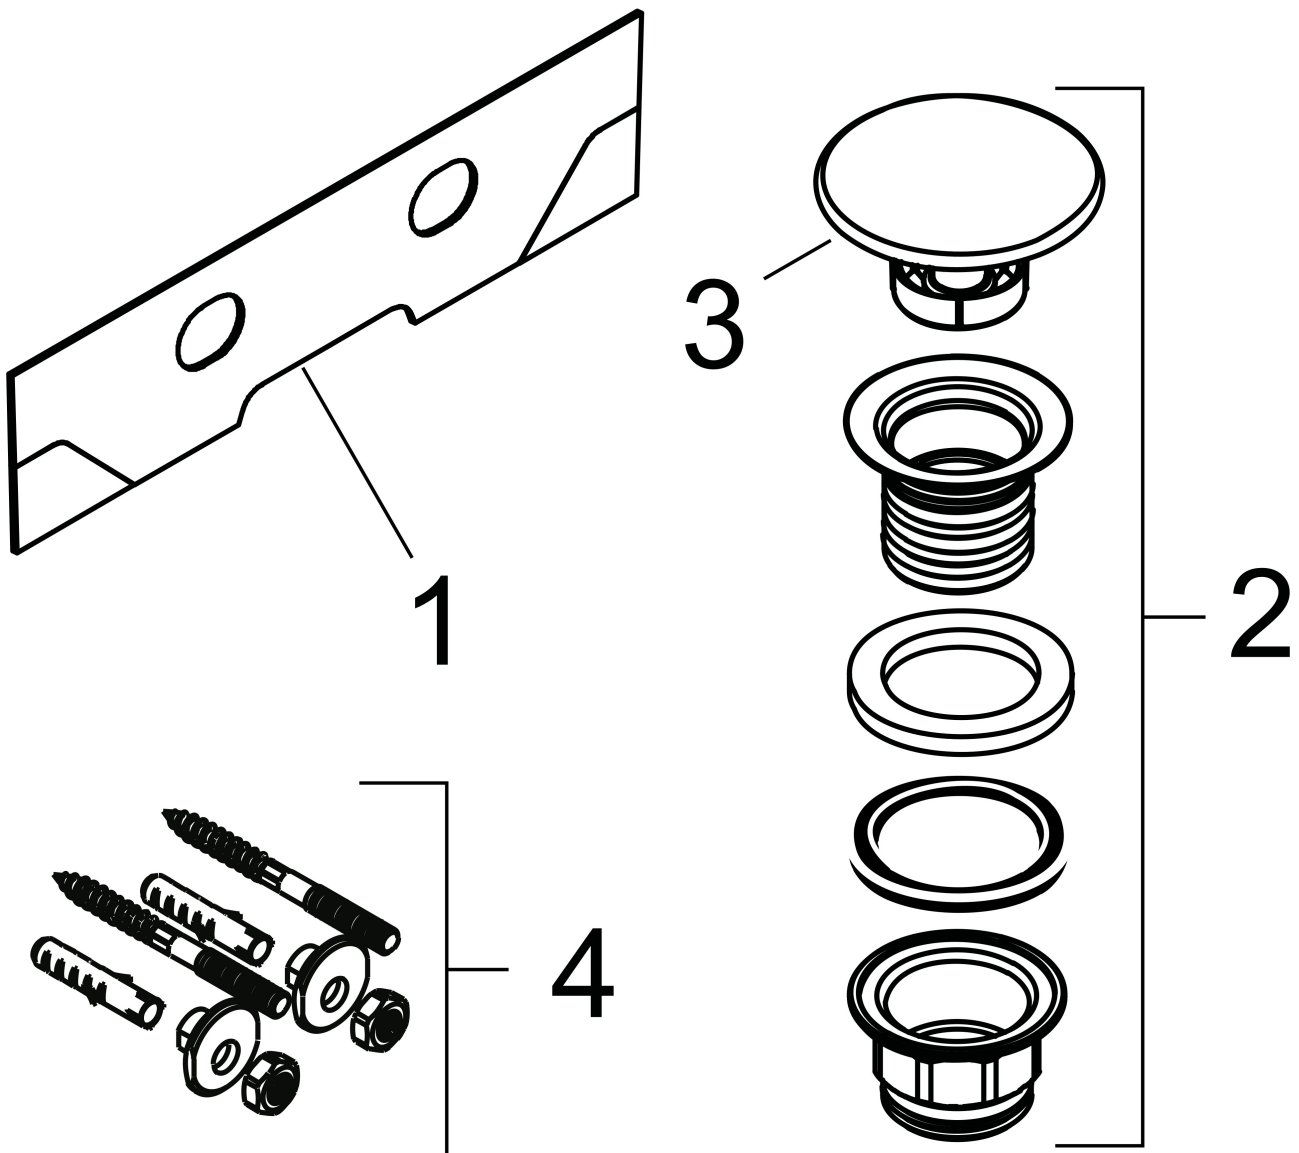

Merk hansgrohe
 Artikelnaam **Xelu Q** wastafel 600/480 zonder kraangat en overloop, SmartClean
 Art.nr. 61017450
 Oppervlakte wit
 Netto prijs 392,40 EUR

Product foto

Kenmerken

- bestaat uit: wastafel, afvoergarnituur, afdekking
- materiaal: keramiek
- buitenste afmetingen wastafel: 600 x 480 x 80 mm (b x d x h)
- binnenhoogte wastafel: 100 mm
- SmartClean: vuilafstotende glazuurlaag
- glansgraad: glanzend
- inclusief keramische afdekking
- Made to fit NoiseReduction: op maat gemaakte geluiddempende mat bijgesloten
- zonder kraangat
- zonder overloop
- niet-sluitende afvoergarnituur
- montagewijze: wandmontage
- overloopklasse: CL00

Maat tekeningen

Technologie

Certificaat

Merk	hansgrohe
Artikelnaam	Xelu Q wastafel 600/480 zonder kraangat en overloop, SmartClean
Art.nr.	61017450
Oppervlakte	wit
Netto prijs	392,40 EUR

Installatievoorbeelden

i Afmetingen kunnen variëren vanwege keramische toleranties die verband houden met het productieproces.

Merk hansgrohe
Artikelnaam **Xelu Q** wastafel 600/480 zonder kraangat en overloop, SmartClean
Art.nr. 61017450
Oppervlakte wit
Netto prijs 392,40 EUR

Explosietekening voor bouwjaar: >06/23

Merk hansgrohe
 Artikelnaam **Xelu Q** wastafel 600/480 zonder kraangat en overloop, SmartClean
 Art.nr. 61017450
 Oppervlakte wit
 Netto prijs 392,40 EUR

Onderdelen voor bouwjaar: >06/23