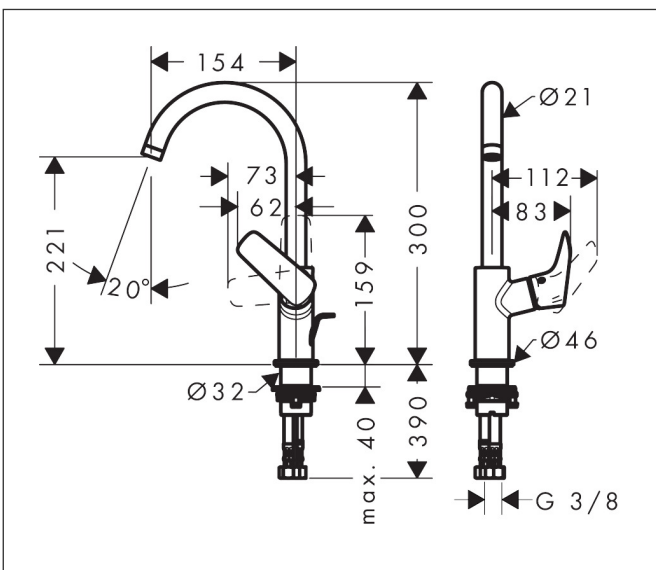

Merk	hansgrohe
Artikelnaam	Logis ééngreeps wastafelmengkraan 210 draaibare uitloop met PopUp trekwaste
Art.nr.	71130000
Oppervlakte	chrom
Netto prijs	213,08 EUR

Product foto

Maat tekeningen

Kenmerken

- ComfortZone: grote bewegingsvrijheid bij het handenwassen dankzij ComfortZone 210
- voorsprong uitloop 154 mm
- uitloophoogte: 221 mm
- greepvariant: rechte greep
- met draaibare uitloop
- draaibereik met draaibare uitloop van 120° voor meer bewegingsvrijheid
- straalsoort: normale straal
- maximale doorstroomhoeveelheid bij 3 bar: 5 l/min
- keramisch kardoos
- pop-up afvoergarnituur G 1¼
- materiaal afvoergarnituur: synthetisch
- de greep bevindt zich onderaan aan de zijkant van de kraan (niet geschikt voor waskommen)
- EU taxonomie: max 6l/min - draagt substantieel bij aan duurzaamheid

Stroomschema

Merk	hansgrohe
Artikelnaam	Logis ééngreeps wastafelmengkraan 210 draaibare uitloop met PopUp trekwaste
Art.nr.	71130000
Oppervlakte	chromoom
Netto prijs	213,08 EUR

Explosietekening voor bouwjaar: >04/14

Merk	hansgrohe
Artikelnaam	Logis ééngreeps wastafelmengkraan 210 draaibare uitloop met PopUp trekwaste
Art.nr.	71130000
Oppervlakte	chrom
Netto prijs	213,08 EUR

Onderdelen voor bouwjaar: >04/14

Pos	Beschrijving	Art.nr.	Prijs
1	uitloop compl.	95494000	81,54
2	perlator M18x1 (5 l/min)	95387000	34,01
3	stelring	92849000	8,01
4	O-ring 11x2	98127000	3,12
5	greep	92245000	26,73
6	greepstop	96338000	3,12
7	afdekkap	95493000	17,26
8	moer	95178000	34,01
9	O-ring 24x2	98388000	3,12
10	kardoes compl.	97685000	54,08
11	borgschroef	95140000	4,99
12	dichting	98865000	26,73
13	greepstop	95181000	3,12
14	vlakdichting	98749000	4,99
15	schachtbevestigingsset compl. (Ø 32)	13961000	21,22
16	stelring	97548000	3,12
17	aansluitslang 450 mm M8x0,75 G3/8	97206000	26,73
18	O-ring 7x1,5	98422000	3,12
19	dichtingsset	95581000	4,99
20	trekstang	96657000	10,82
a	afvoergarnituur	92168000	34,01
b	schachtverlenging	13898000	66,87