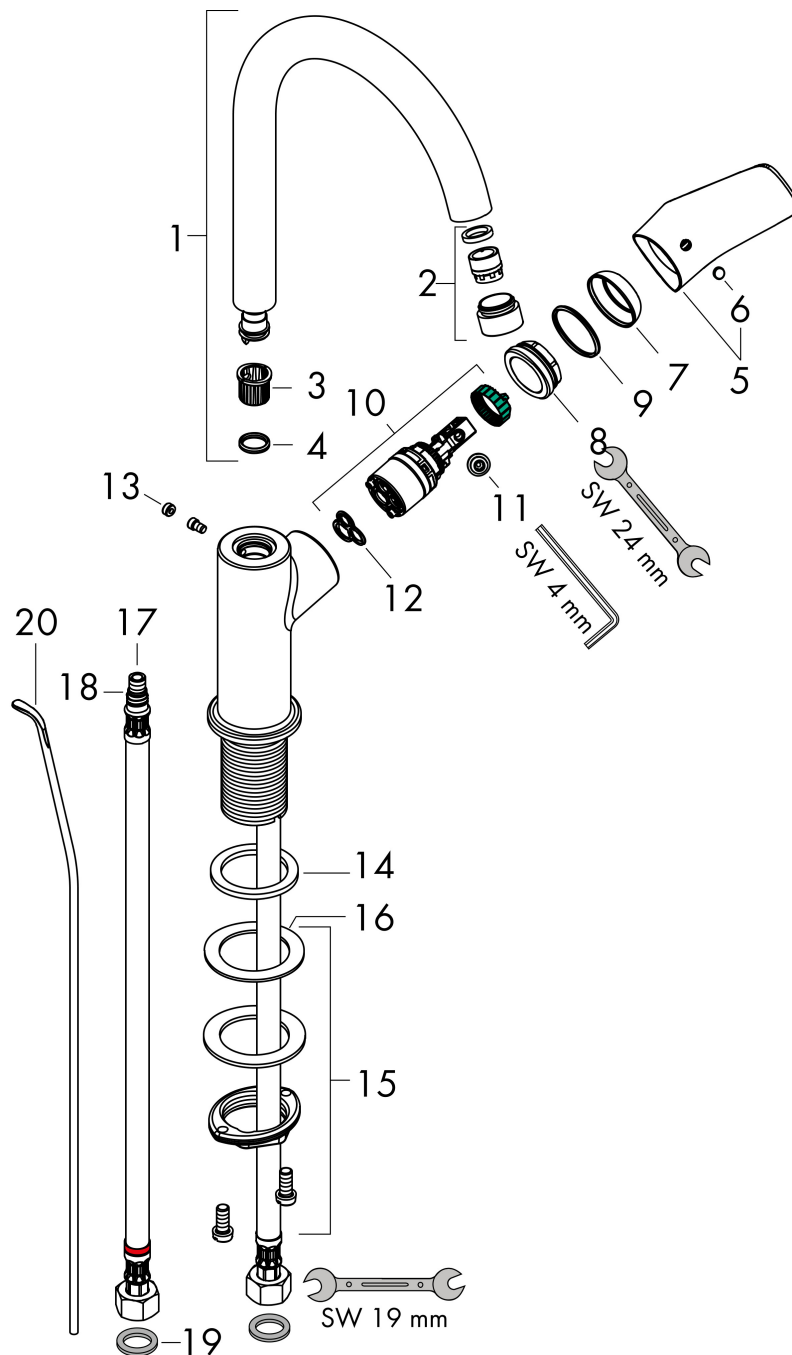

Merk	hansgrohe
Artikelnaam	Logis ééngreeps wastafelmengkraan 210 draaibare uitloop met PopUp trekwaste
Art.nr.	71130000
Oppervlakte	chrom
Netto prijs	213,08 EUR

Product foto

Maat tekeningen

Kenmerken

- ComfortZone: grote bewegingsvrijheid bij het handenwassen dankzij ComfortZone 210
- voorsprong uitloop 154 mm
- uitloophoogte: 221 mm
- greepvariant: rechte greep
- met draaibare uitloop
- draaibereik met draaibare uitloop van 120° voor meer bewegingsvrijheid
- straalsoort: normale straal
- maximale doorstroomhoeveelheid bij 3 bar: 5 l/min
- keramisch kardoos
- pop-up afvoergarnituur G 1¼
- materiaal afvoergarnituur: synthetisch
- de greep bevindt zich onderaan aan de zijkant van de kraan (niet geschikt voor waskommen)
- EU taxonomie: max 6l/min - draagt substantieel bij aan duurzaamheid

Stroomschema

Merk	hansgrohe
Artikelnaam	Logis ééngreeps wastafelmengkraan 210 draaibare uitloop met PopUp trekwaste
Art.nr.	71130000
Oppervlakte	chromoom
Netto prijs	213,08 EUR

Explosietekening voor bouwjaar: >04/14

Merk	hansgrohe
Artikelnaam	Logis ééngreeps wastafelmengkraan 210 draaibare uitloop met PopUp trekwaste
Art.nr.	71130000
Oppervlakte	chrom
Netto prijs	213,08 EUR

Onderdelen voor bouwjaar: >04/14

Pos	Beschrijving	Art.nr.	Prijs
1	uitloop compl.	95494000	81,54
2	perlator M18x1 (5 l/min)	95387000	34,01
3	stelring	92849000	8,01
4	O-ring 11x2	98127000	3,12
5	greep	92245000	26,73
6	greepstop	96338000	3,12
7	afdekkap	95493000	17,26
8	moer	95178000	34,01
9	O-ring 24x2	98388000	3,12
10	kardoes compl.	97685000	54,08
11	borgschroef	95140000	4,99
12	dichting	98865000	26,73
13	greepstop	95181000	3,12
14	vlakdichting	98749000	4,99
15	schachtbevestigingsset compl. (Ø 32)	13961000	21,22
16	stelring	97548000	3,12
17	aansluitslang 450 mm M8x0,75 G3/8	97206000	26,73
18	O-ring 7x1,5	98422000	3,12
19	dichtingsset	95581000	4,99
20	trekstang	96657000	10,82
a	afvoergarnituur	92168000	34,01
b	schachtverlenging	13898000	66,87