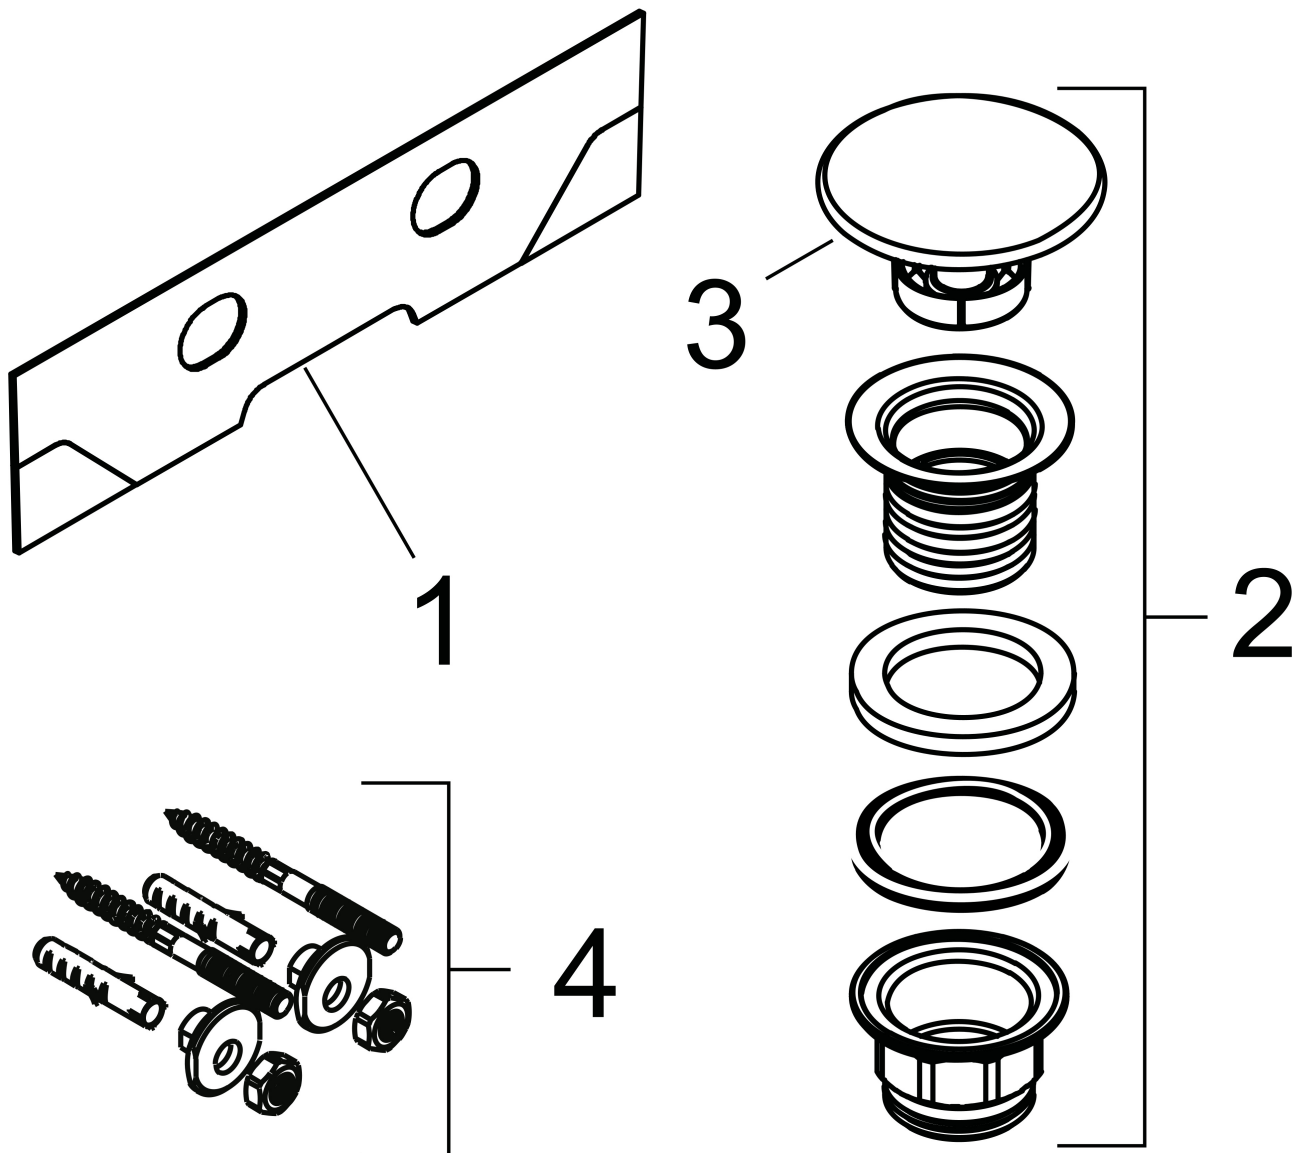

Merk	hansgrohe
Artikelnaam	Xelu Q opzetwastafel geslepen 600/480 met kraangat, zonder overloop, SmartClean
Art.nr.	61018450
Oppervlakte	wit
Netto prijs	468,00 EUR

Product foto

Kenmerken

- bestaat uit: wastafel, afvoergarnituur, afdekking
- materiaal: keramiek
- buitenste afmetingen wastafel: 600 x 480 x 80 mm (b x d x h)
- binnenhoogte wastafel: 100 mm
- SmartClean: vuilafstotende glazuurlaag
- glansgraad: glanzend
- onderzijde wastafel geslepen
- inclusief keramische afdekking
- Made to fit NoiseReduction: op maat gemaakte geluiddempende mat bijgesloten
- met één kraangat
- zonder overloop
- niet-sluitende afvoergarnituur
- montagewijze: opbouw en wandmontage
- overloopklasse: CL00

Maat tekeningen

Technologie

Certificaat

Merk	hansgrohe
Artikelnaam	Xelu Q opzetwastafel geslepen 600/480 met kraangat, zonder overloop, SmartClean
Art.nr.	61018450
Oppervlakte	wit
Netto prijs	468,00 EUR

Installatievoorbeelden

i Afmetingen kunnen variëren vanwege keramische toleranties die verband houden met het productieproces.

Merk	hansgrohe
Artikelnaam	Xelu Q opzetwastafel geslepen 600/480 met kraangat, zonder overloop, SmartClean
Art.nr.	61018450
Oppervlakte	wit
Netto prijs	468,00 EUR

Explosietekening voor bouwjaar: >06/23

Merk hansgrohe
 Artikelnaam **Xelu Q** opzetwastafel geslepen 600/480 met kraangat, zonder overloop,
 SmartClean
 Art.nr. 61018450
 Oppervlakte wit
 Netto prijs 468,00 EUR