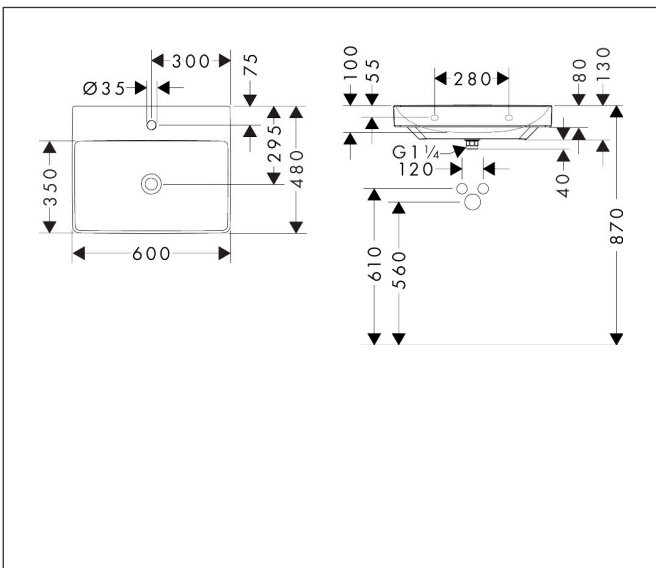

Merk	hansgrohe
Artikelnaam	Xelu Q opzetwastafel geslepen 600/480 met kraangat, zonder overloop, SmartClean
Art.nr.	61018450
Oppervlakte	wit
Netto prijs	468,00 EUR

Product foto

Kenmerken

- bestaat uit: wastafel, afvoergarnituur, afdekking
- materiaal: keramiek
- buitenste afmetingen wastafel: 600 x 480 x 80 mm (b x d x h)
- binnenhoogte wastafel: 100 mm
- SmartClean: vuilafstotende glazuurlaag
- glansgraad: glanzend
- onderzijde wastafel geslepen
- inclusief keramische afdekking
- Made to fit NoiseReduction: op maat gemaakte geluiddempende mat bijgesloten
- met één kraangat
- zonder overloop
- niet-sluitende afvoergarnituur
- montagewijze: opbouw en wandmontage
- overloopklasse: CL00

Maat tekeningen

Technologie

Certificaat

Merk	hansgrohe
Artikelnaam	Xelu Q opzetwastafel geslepen 600/480 met kraangat, zonder overloop, SmartClean
Art.nr.	61018450
Oppervlakte	wit
Netto prijs	468,00 EUR

Installatievoorbeelden

i Afmetingen kunnen variëren vanwege keramische toleranties die verband houden met het productieproces.

Merk	hansgrohe
Artikelnaam	Xelu Q opzetwastafel geslepen 600/480 met kraangat, zonder overloop, SmartClean
Art.nr.	61018450
Oppervlakte	wit
Netto prijs	468,00 EUR

Explosietekening voor bouwjaar: >06/23

Merk hansgrohe
 Artikelnaam **Xelu Q** opzetwastafel geslepen 600/480 met kraangat, zonder overloop,
 SmartClean
 Art.nr. 61018450
 Oppervlakte wit
 Netto prijs 468,00 EUR