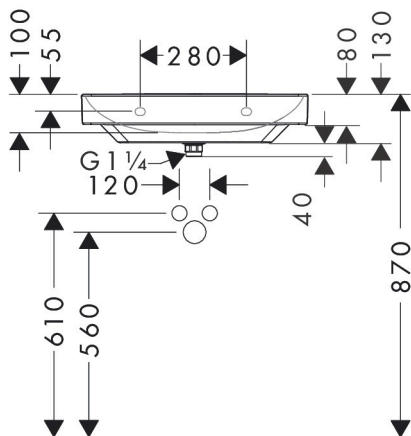

Merk	hansgrohe
Artikelnaam	Xelu Q opzetwastafel geslepen 600/480 met kraangat, zonder overloop, SmartClean
Art.nr.	61018450
Oppervlakte	wit
Netto prijs	468,00 EUR

Product foto

Kenmerken

- bestaat uit: wastafel, afvoergarnituur, afdekking
- materiaal: keramiek
- buitenste afmetingen wastafel: 600 x 480 x 80 mm (b x d x h)
- binnenhoogte wastafel: 100 mm
- SmartClean: vuilafstotende glazuurlaag
- glansgraad: glanzend
- onderzijde wastafel geslepen
- inclusief keramische afdekking
- Made to fit NoiseReduction: op maat gemaakte geluiddempende mat bijgesloten
- met één kraangat
- zonder overloop
- niet-sluitende afvoergarnituur
- montagewijze: opbouw en wandmontage
- overloopklasse: CL00

Maat tekeningen

Technologie

Certificaat

Merk	hansgrohe
Artikelnaam	Xelu Q opzetwastafel geslepen 600/480 met kraangat, zonder overloop, SmartClean
Art.nr.	61018450
Oppervlakte	wit
Netto prijs	468,00 EUR

Installatievoorbeelden

i Afmetingen kunnen variëren vanwege keramische toleranties die verband houden met het productieproces.

Merk	hansgrohe
Artikelnaam	Xelu Q opzetwastafel geslepen 600/480 met kraangat, zonder overloop, SmartClean
Art.nr.	61018450
Oppervlakte	wit
Netto prijs	468,00 EUR

Explosietekening voor bouwjaar: >06/23

Merk hansgrohe
 Artikelnaam **Xelu Q** opzetwastafel geslepen 600/480 met kraangat, zonder overloop,
 SmartClean
 Art.nr. 61018450
 Oppervlakte wit
 Netto prijs 468,00 EUR