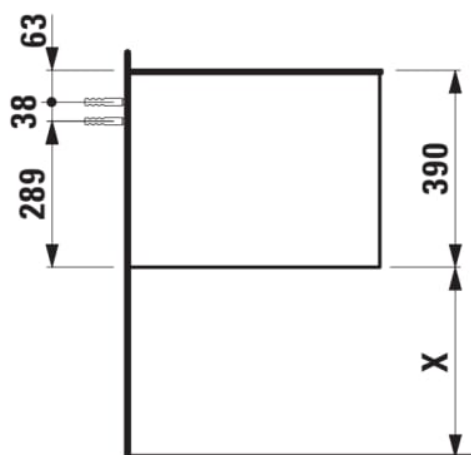

DESSINS TECHNIQUES