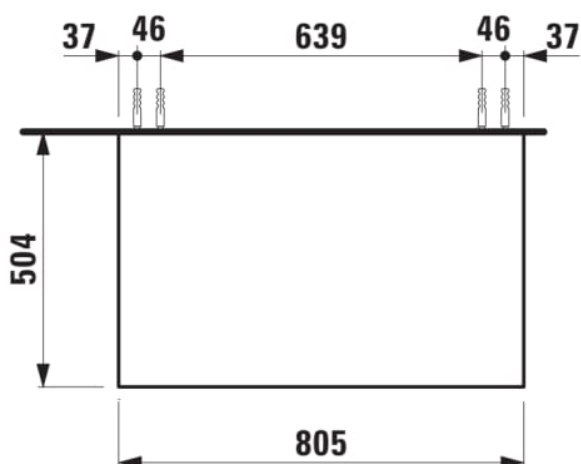

DESSINS TECHNIQUES