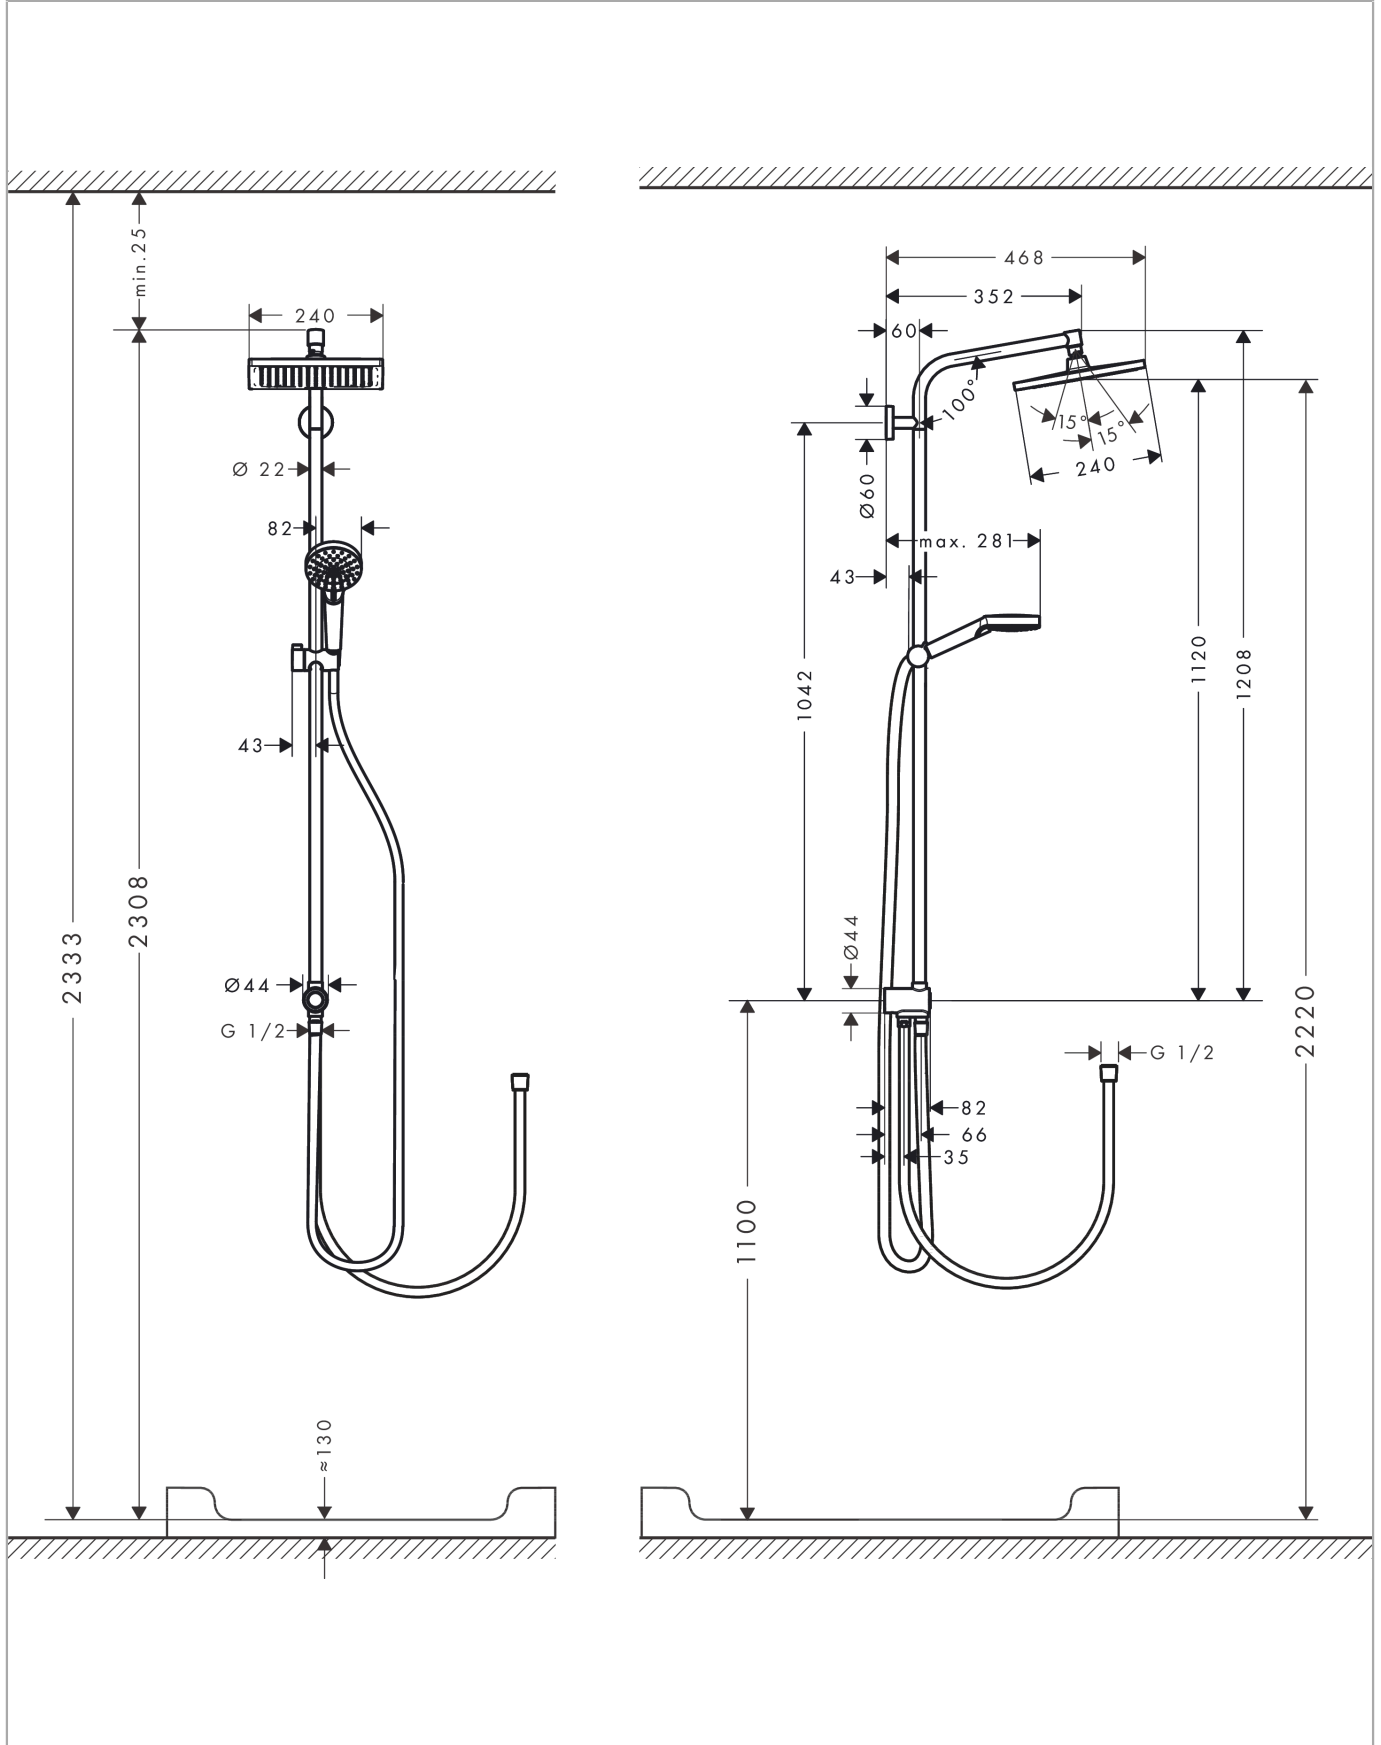

Crometta E
Showerspipe 240 1jet EcoSmart Reno
 Finish: **chrom** Artikelnummer: **27289000**

Doorstroomdiagram

Crometta E
Showerspipe 240 1jet EcoSmart Reno
 Finish: **chrom** Artikelnummer: **27289000**

Inbouwvoorbeeld

Crometta E
Showerpipe 240 1jet EcoSmart Reno
 Finish: **chrom** Artikelnummer: **27289000**

Reserveonderdelenlijst

Bouwjaar: >04/16

Regel	Beschrijving	Artikelnummer	Prijs incl. BTW	VE
1	bevestigingsmateriaal	96179000	11,13 €	1
2	opvulschijf 7 mm	95239000	14,04 €	1
3	O-Ring 50x2	98187000	2,90 €	1
4	muurflans	95688000	27,95 €	1
5	rozet Ø 60 mm	95692000	17,91 €	1
6	O-ring 20x2	98165000	2,90 €	1
7	schroef	92137000	4,96 €	1
8	inbusschroef M6x5	98447000	2,90 €	1
9	huls	92166000	35,82 €	1
10	douche-arm	93072000	123,78 €	1
11	zeefdichting	94246000	2,90 €	1
12	doorstroombegrenzer (9 l/min)	95659000	8,11 €	1
13	Hoofdouche	26727000	-	1
14	O-ring 15x2,5	98131000	2,90 €	1
15	stijgbuis 1000 mm	96743000	70,30 €	1
16	stijgbuis 1200 mm	95665000	70,30 €	1
17	O-ring 12x2,25	98382000	2,90 €	1
18	schuifstuk cpl.	92366000	35,82 €	1
19	Handdouche	26332400	-	1
20	doucheslang Isiflex'B 1,60 m	28276000	-	1
21	dichting	98058000	2,90 €	1
22	muuraansluitbocht	96044000	14,04 €	1
23	terugslagklepset DW 15	97350000	17,91 €	1
24	O-ring 14x2	98129000	2,90 €	1
25	doucheslang	28278000	27,95 €	1
26	inbusschroef M6x10 DIN 914	96526000	2,90 €	1
27	omstelling compl.	98343000	70,30 €	1
28	deksel	98344000	22,39 €	1
29	O-ring 3x1	98384000	2,90 €	1
30	zeef	97735000	2,90 €	1
31	O-ring 22x3,5	92519000	2,90 €	1