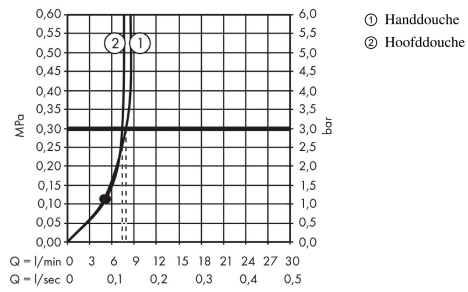

Crometta E
Showerspipe 240 1jet EcoSmart Reno
 Finish: **chrom** Artikelnummer: **27289000**

Doorstroomdiagram

Crometta E
Showerspipe 240 1jet EcoSmart Reno
 Finish: **chrom** Artikelnummer: **27289000**

Inbouwvoorbeeld

Crometta E
Showerpipe 240 1jet EcoSmart Reno
 Finish: **chrom** Artikelnummer: **27289000**

Reserveonderdelenlijst

Bouwjaar: >04/16

Regel	Beschrijving	Artikelnummer	Prijs incl. BTW	VE
1	bevestigingsmateriaal	96179000	11,13 €	1
2	opvulschijf 7 mm	95239000	14,04 €	1
3	O-Ring 50x2	98187000	2,90 €	1
4	muurflans	95688000	27,95 €	1
5	rozet Ø 60 mm	95692000	17,91 €	1
6	O-ring 20x2	98165000	2,90 €	1
7	schroef	92137000	4,96 €	1
8	inbusschroef M6x5	98447000	2,90 €	1
9	huls	92166000	35,82 €	1
10	douche-arm	93072000	123,78 €	1
11	zeefdichting	94246000	2,90 €	1
12	doorstroombegrenzer (9 l/min)	95659000	8,11 €	1
13	Hoofdouche	26727000	-	1
14	O-ring 15x2,5	98131000	2,90 €	1
15	stijgbuis 1000 mm	96743000	70,30 €	1
16	stijgbuis 1200 mm	95665000	70,30 €	1
17	O-ring 12x2,25	98382000	2,90 €	1
18	schuifstuk cpl.	92366000	35,82 €	1
19	Handdouche	26332400	-	1
20	doucheslang Isiflex'B 1,60 m	28276000	-	1
21	dichting	98058000	2,90 €	1
22	muuraansluitbocht	96044000	14,04 €	1
23	terugslagklepset DW 15	97350000	17,91 €	1
24	O-ring 14x2	98129000	2,90 €	1
25	doucheslang	28278000	27,95 €	1
26	inbusschroef M6x10 DIN 914	96526000	2,90 €	1
27	omstelling compl.	98343000	70,30 €	1
28	deksel	98344000	22,39 €	1
29	O-ring 3x1	98384000	2,90 €	1
30	zeef	97735000	2,90 €	1
31	O-ring 22x3,5	92519000	2,90 €	1