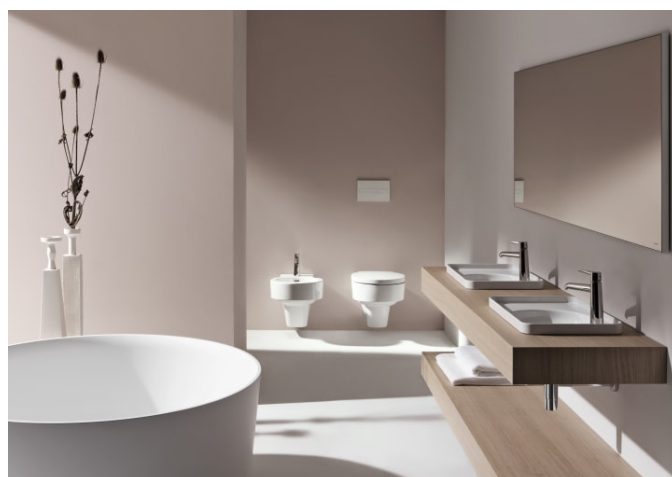

## Wand hangend bidet

AFMETINGEN

Lengte	530 mm
Breedte	390 mm
Hoogte	430 mm

KLEUR EN AFWERKING

 000 Wit

OPTIES

302 - zonder zijdelingse openingen voor waterinlaat, links en rechts

Bevestigingsset : Inclusief

## VAL

Het design van de revolutionaire SaphirKeramik van LAUFEN komt tot zijn recht in de badkamercollectie Val, ontworpen in samenwerking met de sterdesigner Konstantin Grcic uit München. Eenvoudige architectonische lijnen, extreem smalle randen en fijne oppervlaktestructuren maken de wastafels van deze collectie wereldwijd uniek. De Val serie omvat onder andere wastafels, waskommen, ligbaden en badkamermeubels.