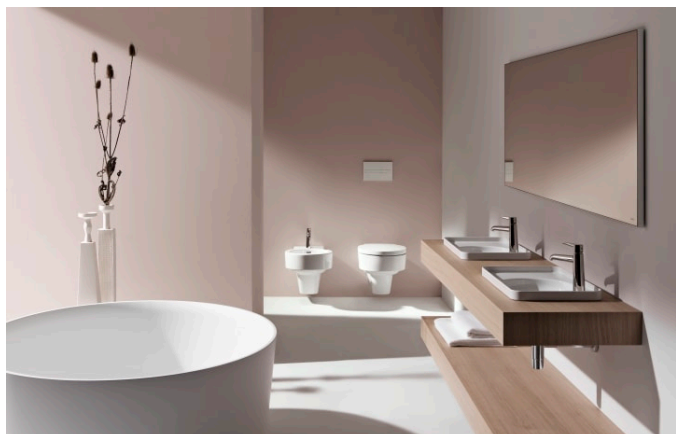

## Wand hangend bidet

AFMETINGEN

Lengte	530 mm
Breedte	390 mm
Hoogte	430 mm

KLEUR EN AFWERKING

 000 Wit

OPTIES

302 - zonder zijdelingse openingen voor waterinlaat, links en rechts

Bevestigingsset : Inclusief

## VAL

Het design van de revolutionaire SaphirKeramik van LAUFEN komt tot zijn recht in de badkamercollectie Val, ontworpen in samenwerking met de sterdesigner Konstantin Grcic uit München. Eenvoudige architectonische lijnen, extreem smalle randen en fijne oppervlaktestructuren maken de wastafels van deze collectie wereldwijd uniek. De Val serie omvat onder andere wastafels, waskommen, ligbaden en badkamermeubels.