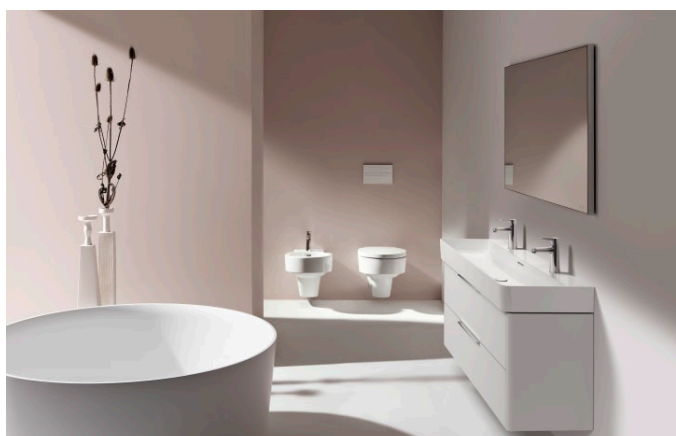

## Wand hangend bidet

AFMETINGEN

Lengte	530 mm
Breedte	390 mm
Hoogte	430 mm

KLEUR EN AFWERKING

 000 Wit

OPTIES

302 - zonder zijdelingse openingen voor waterinlaat, links en rechts

Bevestigingsset : Inclusief

## VAL

Het design van de revolutionaire SaphirKeramik van LAUFEN komt tot zijn recht in de badkamercollectie Val, ontworpen in samenwerking met de sterdesigner Konstantin Grcic uit München. Eenvoudige architectonische lijnen, extreem smalle randen en fijne oppervlaktestructuren maken de wastafels van deze collectie wereldwijd uniek. De Val serie omvat onder andere wastafels, waskommen, ligbaden en badkamermeubels.