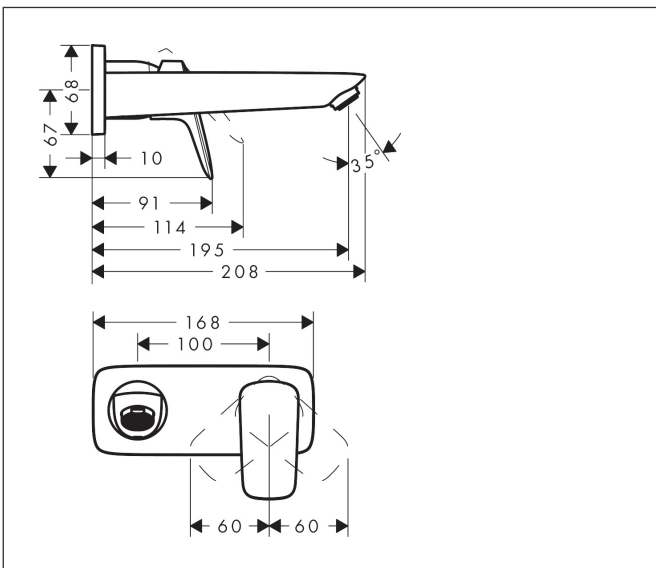

Merk	hansgrohe
Artikelnaam	Logis ééngreeps wastafelmengkraan afbouwdeel voor wandmontage, plaat, voorsprong 195 mm en PushOpen afvoerplug
Art.nr.	71220000
Oppervlakte	chrom
Netto prijs	198,32 EUR

Product foto

Kenmerken

- voorsprong uitloop 195 mm
- greepvariant: rechte greep
- vaste uitloop
- straalsoort: normale straal
- maximale doorstroomhoeveelheid bij 3 bar: 5 l/min
- keramisch kardoos
- zonder wastegarnituur, met afvoerplug (art.nr. 50001)
- materiaal afvoergarnituur: metaal
- de greep kan rechts of links worden geplaatst, afhankelijk van de montage van het inbouwdeel
- EU taxonomie: max 6l/min - draagt substantieel bij aan duurzaamheid

Maat tekeningen

Technologie

Straalsoorten

Certificaat

Merk	hansgrohe
Artikelnaam	Logis ééngreeps wastafelmengkraan afbouwdeel voor wandmontage, plaat, voorsprong 195 mm en PushOpen afvoerplug
Art.nr.	71220000
Oppervlakte	chrom
Netto prijs	198,32 EUR