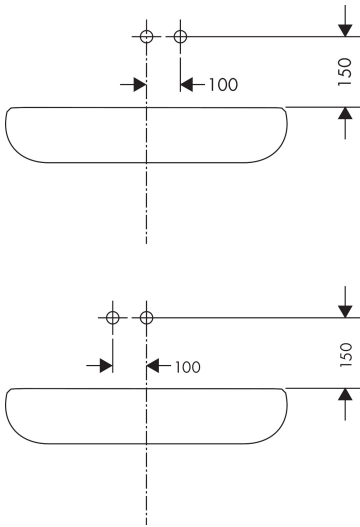

Merk	hansgrohe
Artikelnaam	Logis ééngreeps wastafelmengkraan afbouwdeel voor wandmontage, plaat, voorsprong 195 mm en PushOpen afvoerplug
Art.nr.	71220000
Oppervlakte	chrom
Netto prijs	198,32 EUR

Installatievoorbeelden

i Afmetingen kunnen variëren vanwege keramische toleranties die verband houden met het productieproces.