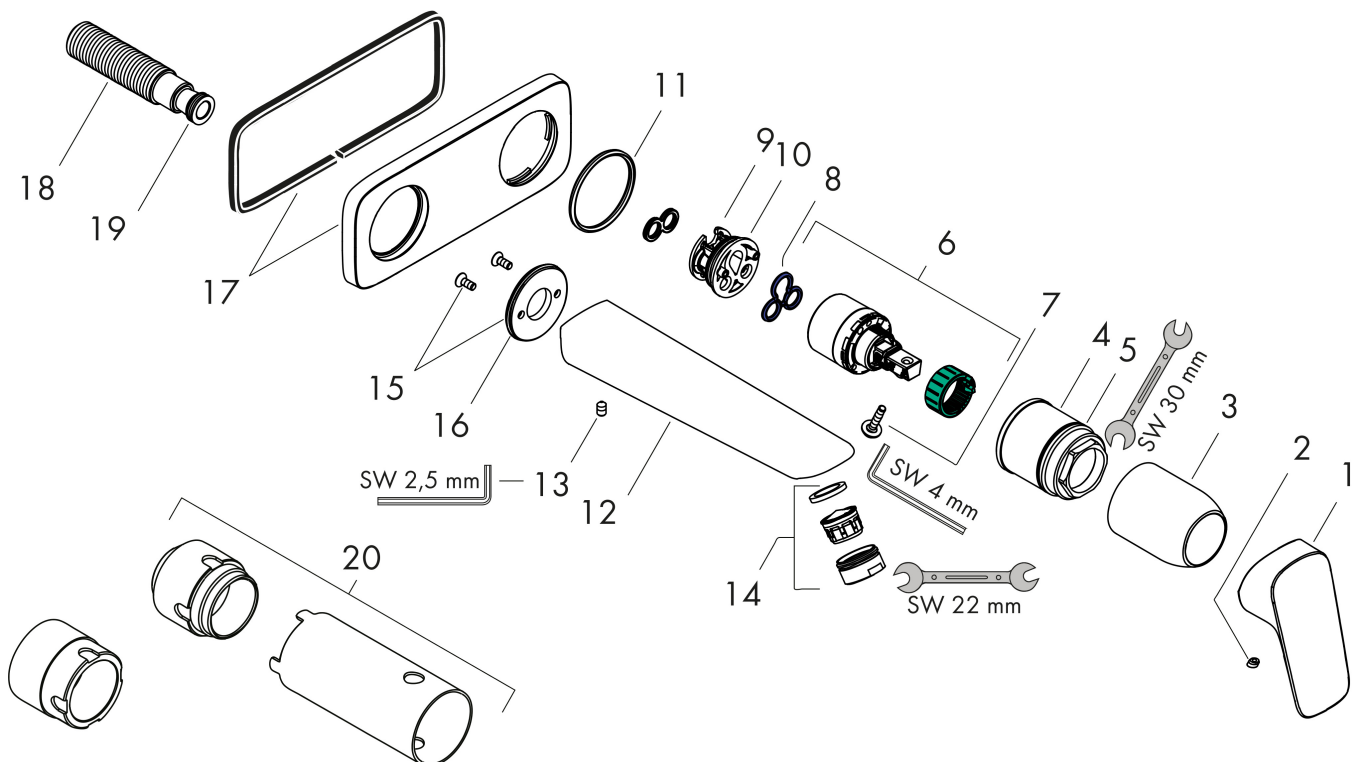

Kenmerken

- voorsprong uitloop 195 mm
- greepvariant: rechte greep
- vaste uitloop
- straalsoort: normale straal
- maximale doorstroomhoeveelheid bij 3 bar: 5 l/min
- keramisch kardoos
- zonder wastegarnituur, met afvoerplug (art.nr. 50001)
- materiaal afvoergarnituur: metaal
- de greep kan rechts of links worden geplaatst, afhankelijk van de montage van het inbouwdeel
- EU taxonomie: max 6l/min - draagt substantieel bij aan duurzaamheid

Stroomschema

1 With flow limiter
 2 Zonder doorstroombgrenzer

Merk	hansgrohe
Artikelnaam	Logis ééngreeps wastafelmengkraan afbouwdeel voor wandmontage, plaat, voorsprong 195 mm en PushOpen afvoerplug
Art.nr.	71220000
Oppervlakte	chrom
Netto prijs	198,32 EUR

Installatievoorbeelden

i Afmetingen kunnen variëren vanwege keramische toleranties die verband houden met het productieproces.

Merk	hansgrohe
Artikelnaam	Logis ééngreeps wastafelmengkraan afbouwdeel voor wandmontage, plaat, voorsprong 195 mm en PushOpen afvoerplug
Art.nr.	71220000
Oppervlakte	chrom
Netto prijs	198,32 EUR

Explosietekening voor bouwjaar: >01/15

Merk	hansgrohe
Artikelnaam	Logis ééngreeps wastafelmengkraan afbouwdeel voor wandmontage, plaat, voorsprong 195 mm en PushOpen afvoerplug
Art.nr.	71220000
Oppervlakte	chrom
Netto prijs	198,32 EUR