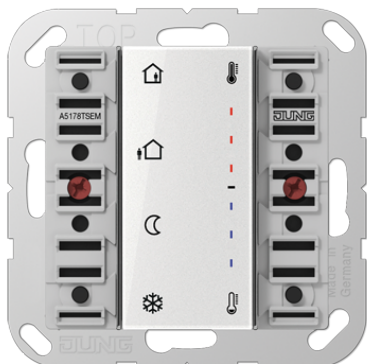

## Ruimtecontroller-uitbreidingsmodule 2-voudig

### Ruimtecontroller-uitbreidingsmodule 2-voudig

voor tasterset 2-voudig, art.nr.: A 502 TSA ..  
 ter uitbreiding van een ruimtecontroller-module (art.nr.: A 5192 KRM TS D,  
 A 5194 KRM TS D, A 5292 D1 ST, A 5294 D1 ST) met een bedienunit voor een tweede  
 temperatuurregeling  
 inclusief plexiglas afdekking en tekststrook met symbolen

### Bedoeld gebruik

- Bedienen van verbruikers, bijv. verlichting aan/uit, dimmen, jaloezieën omhoog/  
 omlaag, lichtsterktes, temperaturen, oproepen en opslaan van lichtscènes etc.
- Meten van de kamertemperatuur
- Nevenunit voor Ruimtecontroller  
 (..5192 KRM TS D, ..5194 KRM TS D, .. 5292 D1 ST, .. 5294 D1 ST)
- Montage in inbouwdoos met afmetingen volgens DIN 49073