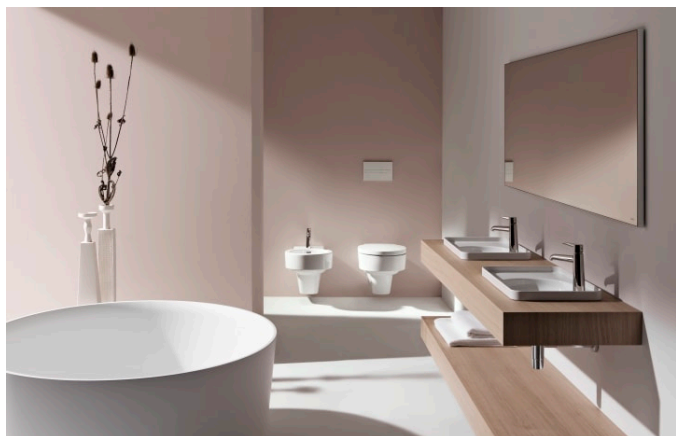

VAL

Bidet suspendu

DIMENSIONS

Longueur 530 mm

Largeur 390 mm

Hauteur 430 mm

COULEUR ET FINITION

 000 Blanc

OPTIONS

302 - 1 trou pour la robinetterie, sans trous latéraux pour le raccordement d'eau

Forme : Ronde

Kit de fixations : Inclus

Trou pour la robinetterie : 1 trou

Type d'installation : Suspendu

VAL

La collection pour salles de bain Val créée par le designer vedette munichois Konstantin Grcic pour le spécialiste suisse de la salle de bain LAUFEN, montre le potentiel exceptionnel au niveau de la conception de la SaphirKeramik révolutionnaire. Grâce à des lignes architectoniques simples, des bords extrêmement fins et de très fines structures de surfaces, les lavabos de la collection sont uniques dans le monde entier. Des lavabos, des vasques à poser, des vasques de rangement, une baignoire et de nouveaux meubles de salle de bain de la gamme de Space font partie de la collection Val.