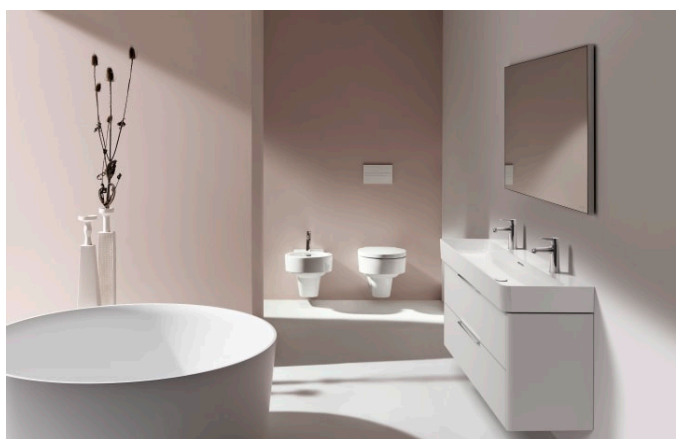

VAL

Bidet suspendu

DIMENSIONS

Longueur 530 mm

Largeur 390 mm

Hauteur 430 mm

COULEUR ET FINITION

 000 Blanc

OPTIONS

302 - 1 trou pour la robinetterie, sans trous latéraux pour le raccordement d'eau

Forme : Ronde

Kit de fixations : Inclus

Trou pour la robinetterie : 1 trou

Type d'installation : Suspendu

VAL

La collection pour salles de bain Val créée par le designer vedette munichois Konstantin Grcic pour le spécialiste suisse de la salle de bain LAUFEN, montre le potentiel exceptionnel au niveau de la conception de la SaphirKeramik révolutionnaire. Grâce à des lignes architectoniques simples, des bords extrêmement fins et de très fines structures de surfaces, les lavabos de la collection sont uniques dans le monde entier. Des lavabos, des vasques à poser, des vasques de rangement, une baignoire et de nouveaux meubles de salle de bain de la gamme de Space font partie de la collection Val.