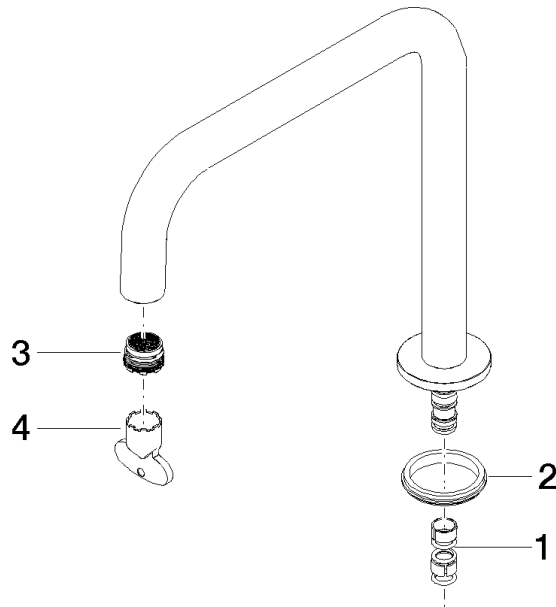

Spout 200 mm, 5,68 l/min. - Platinum

SPARE PARTS

90 28 22 334 01

Spout 200 mm, 5,68 l/min. - Platinum

SPARE PARTS

90 28 22 334 01

90 28 22 334 01

Parts for other finishes can be found here: [Chrome](#)

Spare parts list

No.	Item Number	Name	Quantity used	Delivery time
4	90 30 09 028 00 90	Spanner -	1.00	14
3	90 29 03 131 00 90	Aerator insert -	1.00	14
2	90 30 11 285 00 90	Disc Ø 41 x 4,5 mm -	1.00	14
1	90 28 10 184 00 90	Seal set for spout -	1.00	14