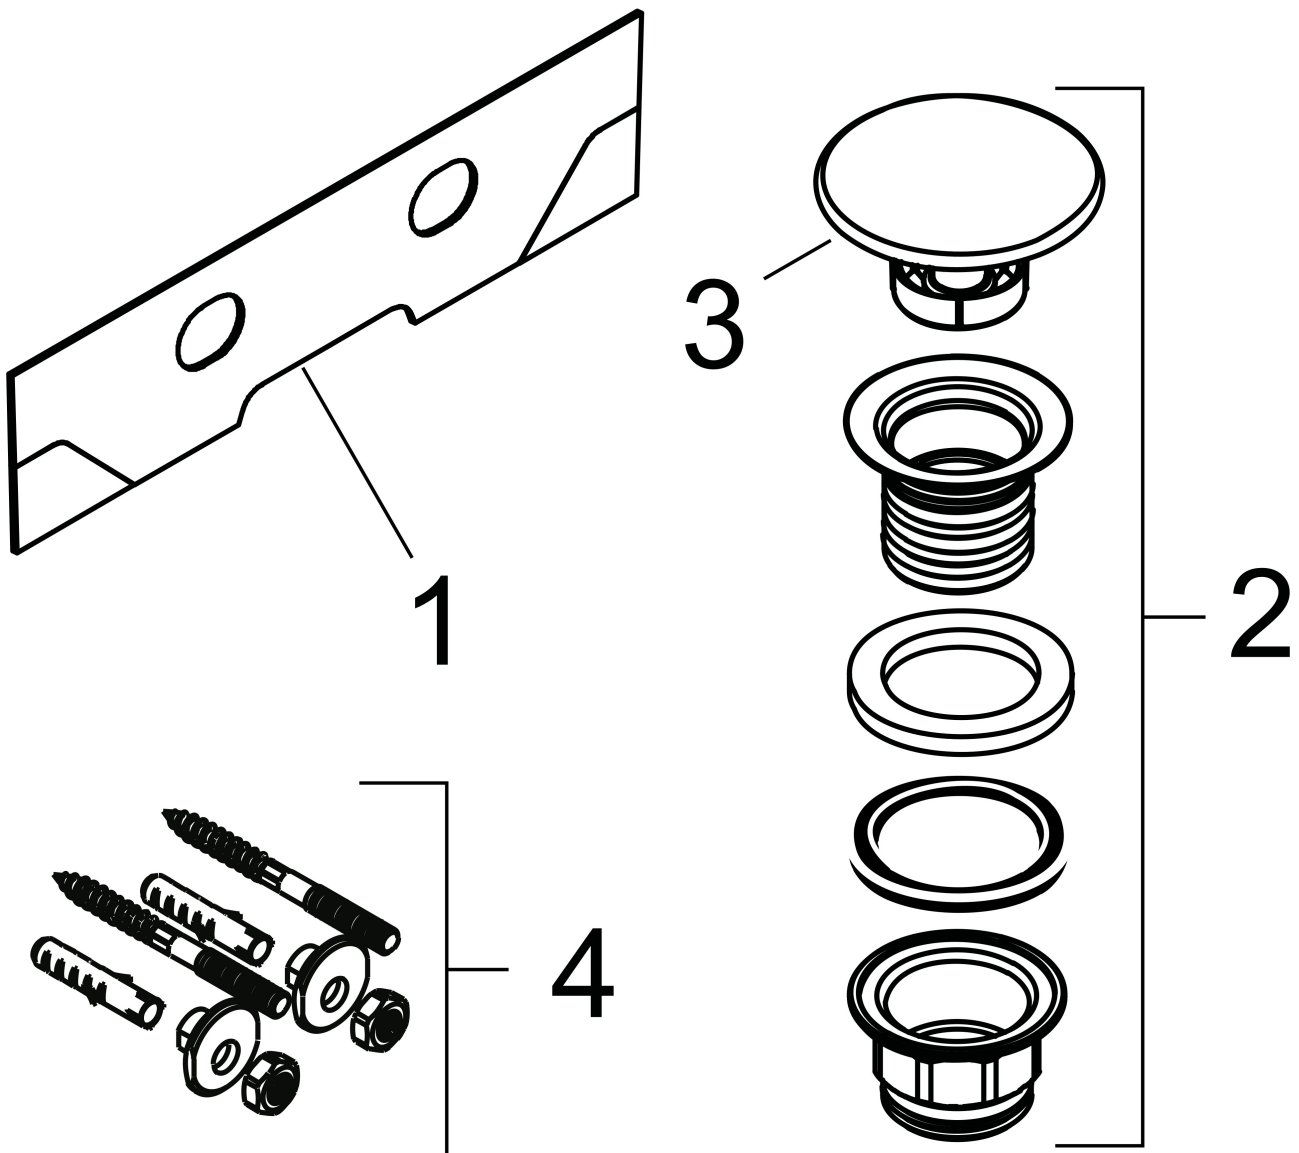

Merk	hansgrohe
Artikelnaam	Xelu Q opzetwastafel geslepen 600/480 zonder kraangat en overloop, SmartClean
Art.nr.	61019450
Oppervlakte	wit
Netto prijs	468,00 EUR

Product foto

Kenmerken

- bestaat uit: wastafel, afvoergarnituur, afdekking
- materiaal: keramiek
- buitenste afmetingen wastafel: 600 x 480 x 80 mm (b x d x h)
- binnelhoogte wastafel: 100 mm
- SmartClean: vuilafstotende glazuurlaag
- glansgraad: glanzend
- onderzijde wastafel geslepen
- inclusief keramische afdekking
- Made to fit NoiseReduction: op maat gemaakte geluiddempende mat bijgesloten
- zonder kraangat
- zonder overloop
- niet-sluitende afvoergarnituur
- montagewijze: opbouw en wandmontage
- overloopklasse: CL00

Maat tekeningen

Technologie

Certificaat

Merk	hansgrohe
Artikelnaam	Xelu Q opzetwastafel geslepen 600/480 zonder kraangat en overloop, SmartClean
Art.nr.	61019450
Oppervlakte	wit
Netto prijs	468,00 EUR

Installatievoorbeelden

i Afmetingen kunnen variëren vanwege keramische toleranties die verband houden met het productieproces.

Merk	hansgrohe
Artikelnaam	Xelu Q opzetwastafel geslepen 600/480 zonder kraangat en overloop, SmartClean
Art.nr.	61019450
Oppervlakte	wit
Netto prijs	468,00 EUR

Explosietekening voor bouwjaar: >06/23

Merk hansgrohe
 Artikelnaam **Xelu Q** opzetwastafel geslepen 600/480 zonder kraangat en overloop,
 SmartClean
 Art.nr. 61019450
 Oppervlakte wit
 Netto prijs 468,00 EUR