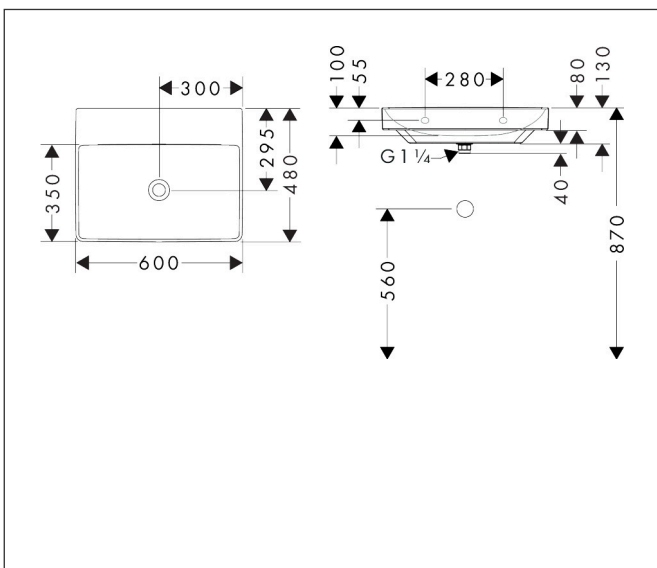

Merk	hansgrohe
Artikelnaam	Xelu Q opzetwastafel geslepen 600/480 zonder kraangat en overloop, SmartClean
Art.nr.	61019450
Oppervlakte	wit
Netto prijs	468,00 EUR

Product foto

Kenmerken

- bestaat uit: wastafel, afvoergarnituur, afdekking
- materiaal: keramiek
- buitenste afmetingen wastafel: 600 x 480 x 80 mm (b x d x h)
- binnelhoogte wastafel: 100 mm
- SmartClean: vuilafstotende glazuurlaag
- glansgraad: glanzend
- onderzijde wastafel geslepen
- inclusief keramische afdekking
- Made to fit NoiseReduction: op maat gemaakte geluiddempende mat bijgesloten
- zonder kraangat
- zonder overloop
- niet-sluitende afvoergarnituur
- montagewijze: opbouw en wandmontage
- overloopklasse: CL00

Maat tekeningen

Technologie

Certificaat

Merk	hansgrohe
Artikelnaam	Xelu Q opzetwastafel geslepen 600/480 zonder kraangat en overloop, SmartClean
Art.nr.	61019450
Oppervlakte	wit
Netto prijs	468,00 EUR

Installatievoorbeelden

i Afmetingen kunnen variëren vanwege keramische toleranties die verband houden met het productieproces.

Merk	hansgrohe
Artikelnaam	Xelu Q opzetwastafel geslepen 600/480 zonder kraangat en overloop, SmartClean
Art.nr.	61019450
Oppervlakte	wit
Netto prijs	468,00 EUR

Explosietekening voor bouwjaar: >06/23

Merk hansgrohe
 Artikelnaam **Xelu Q** opzetwastafel geslepen 600/480 zonder kraangat en overloop,
 SmartClean
 Art.nr. 61019450
 Oppervlakte wit
 Netto prijs 468,00 EUR