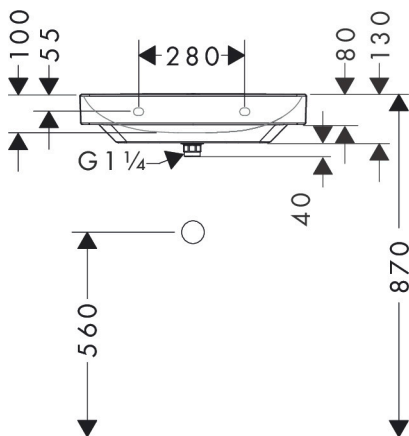

Merk	hansgrohe
Artikelnaam	Xelu Q opzetwastafel geslepen 600/480 zonder kraangat en overloop, SmartClean
Art.nr.	61019450
Oppervlakte	wit
Netto prijs	468,00 EUR

Product foto

Kenmerken

- bestaat uit: wastafel, afvoergarnituur, afdekking
- materiaal: keramiek
- buitenste afmetingen wastafel: 600 x 480 x 80 mm (b x d x h)
- binnelhoogte wastafel: 100 mm
- SmartClean: vuilafstotende glazuurlaag
- glansgraad: glanzend
- onderzijde wastafel geslepen
- inclusief keramische afdekking
- Made to fit NoiseReduction: op maat gemaakte geluiddempende mat bijgesloten
- zonder kraangat
- zonder overloop
- niet-sluitende afvoergarnituur
- montagewijze: opbouw en wandmontage
- overloopklasse: CL00

Maat tekeningen

Technologie

Certificaat

Merk	hansgrohe
Artikelnaam	Xelu Q opzetwastafel geslepen 600/480 zonder kraangat en overloop, SmartClean
Art.nr.	61019450
Oppervlakte	wit
Netto prijs	468,00 EUR

Installatievoorbeelden

i Afmetingen kunnen variëren vanwege keramische toleranties die verband houden met het productieproces.

Merk	hansgrohe
Artikelnaam	Xelu Q opzetwastafel geslepen 600/480 zonder kraangat en overloop, SmartClean
Art.nr.	61019450
Oppervlakte	wit
Netto prijs	468,00 EUR

Explosietekening voor bouwjaar: >06/23

Merk hansgrohe
 Artikelnaam **Xelu Q** opzetwastafel geslepen 600/480 zonder kraangat en overloop,
 SmartClean
 Art.nr. 61019450
 Oppervlakte wit
 Netto prijs 468,00 EUR