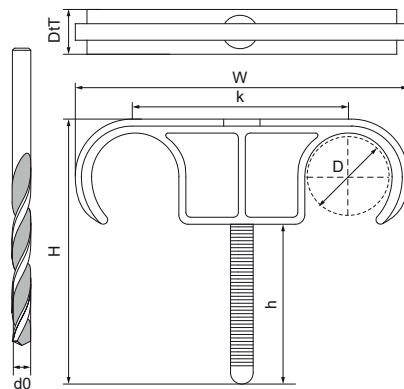

Walraven Dubbele Plugklem

(01518)

Voor vloerverwarming

Voordelen & kenmerken

- voor bevestiging van buis-in-buisleidingen vóór het storten van de afwerkvloer
- materiaal: PA (polyamide)

Productnummer	Buitendiameter buis	Hart-tot-hart afstand	Totale hoogte	Totale breedte	Totale diepte	Max. aantal buizen	Diameter boorgat	Hoogte
Referentie letter	<i>D</i>	<i>k</i>	<i>H</i>	<i>W</i>	<i>DtT</i>		<i>d0</i>	<i>h</i>
Eenheid	<i>mm</i>	<i>mm</i>	<i>mm</i>	<i>mm</i>	<i>mm</i>		<i>mm</i>	<i>mm</i>
3911220	14 - 20	32	48	51	10	2	6	30
3911225	20 - 25	46	60	77	10	2	6	35