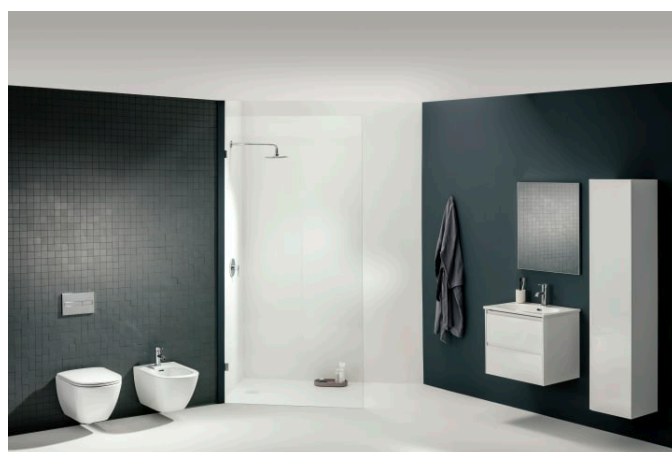

LUA

Wandbidet, Advanced

AFMETINGEN

Lengte 520 mm

Breedte 360 mm

Hoogte 300 mm

KLEUR EN AFWERKING

 400 Wit LCC (LAUFEN Clean Coat)

OPTIES

302 - zonder zijdelingse openingen voor waterinlaat, links en rechts

Kraangat : 1 kraangat

Netto gewicht / kg : 17,2

Niet geschikt voor deksel

Type installatie : Wandhangend

TE COMBINEREN MET

Lua bidetmengkraan
draaibare uitloop met
waste, chroom

H3410810041141

LUA

Een design dat is teruggebracht tot de essentie. Heldere, geometrische lijnen in één doorlopende vorm. Het resultaat is een complete serie waarvan het ontwerp past in alle omgevingen zowel privé, commercieel als openbaar. Met LUA is Toan Nguyen erin geslaagd om opnieuw een tijdloze maar elegante badkamer te onwerpen. De collectie ontworpen met ambitie, perfect gevormde badkuipen en de bijpassende LANI meubel serie vormen een totaaloplossing voor de badkamer.