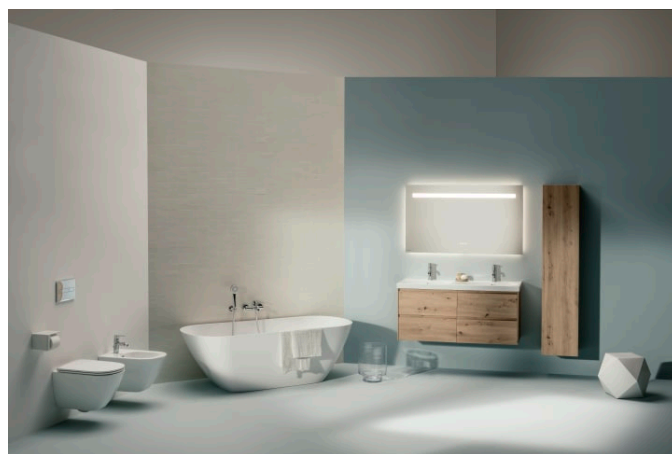

LUA

Wandbidet, Advanced

AFMETINGEN

Lengte 520 mm

Breedte 360 mm

Hoogte 300 mm

KLEUR EN AFWERKING

 400 Wit LCC (LAUFEN Clean Coat)

OPTIES

302 - zonder zijdelingse openingen voor waterinlaat, links en rechts

Kraangat : 1 kraangat

Netto gewicht / kg : 17,2

Niet geschikt voor deksel

Type installatie : Wandhangend

TE COMBINEREN MET

Lua bidetmengkraan
draaibare uitloop met
waste, chroom

H3410810041141

LUA

Een design dat is teruggebracht tot de essentie. Heldere, geometrische lijnen in één doorlopende vorm. Het resultaat is een complete serie waarvan het ontwerp past in alle omgevingen zowel privé, commercieel als openbaar. Met LUA is Toan Nguyen erin geslaagd om opnieuw een tijdloze maar elegante badkamer te onwerpen. De collectie ontworpen met ambitie, perfect gevormde badkuipen en de bijpassende LANI meubel serie vormen een totaaloplossing voor de badkamer.