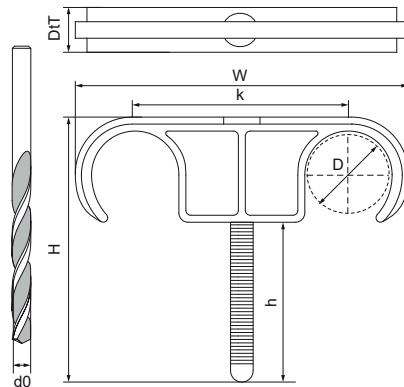

## Walraven Plug Clamp Double

(01518)

for floor pipe

### Features & benefits

- to fix pipe-in-pipe pipes before casting top floor layer
- material: PA (polyamide)

Product Number	NRF Number	Outside Pipe Diameter	Heart To Heart Distance	Total Height	Total Width	Total Depth	Maximum Number of Tubes	Drill Hole Diameter	Height
<i>Reference Letter</i>		<i>D</i>	<i>k</i>	<i>H</i>	<i>W</i>	<i>DtT</i>		<i>d0</i>	<i>h</i>
<i>Unit description</i>		<i>mm</i>	<i>mm</i>	<i>mm</i>	<i>mm</i>	<i>mm</i>		<i>mm</i>	<i>mm</i>
3911220	3485953	14 - 20	32	48	51	10	2	6	30
3911225	3484072	20 - 25	46	60	77	10	2	6	35