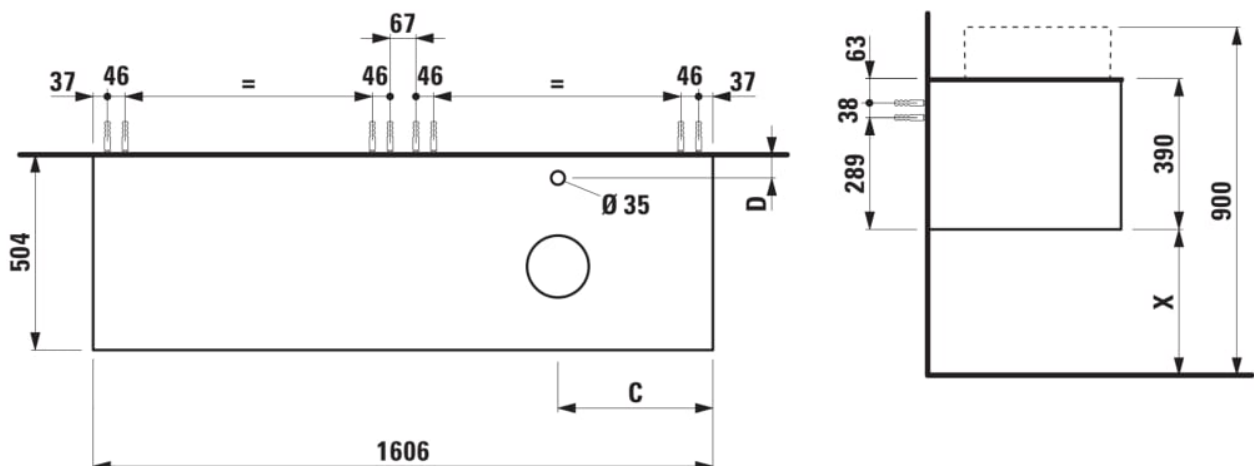

ARUN

Onderbouwkast 1606X504mm, 2 lades, cutout rechts, met kraangat, Ardesia Bianca top

AFMETINGEN

Lengte	1605 mm
Breedte	505 mm
Hoogte	390 mm

KLEUR EN AFWERKING

 630	Noce canaletto
---	----------------

Deuren en lades combinatie : 2 lades

Positie wastafel : Rechts

Type installatie : Wandhangend

Materiaal : MDF

Structuur meubelen : Lades

Netto gewicht / kg : 68

Systeem voor sluiten en openen : Softclose lades

TECHNISCHE TEKENINGEN

TE COMBINEREN MET