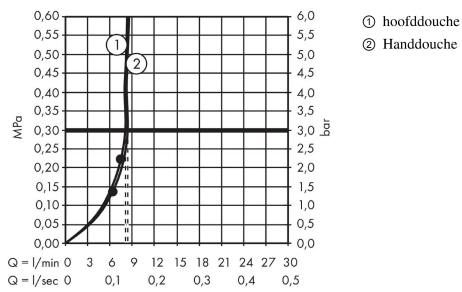

Croma Select S
Showerpipe 280 1jet EcoSmart met thermostaat
 Finish: **chrom** Artikelnummer: **26794000**

Beschrijving

- bestaat uit: hoofddouche, handdouche, douchethermostaat, doucheslang, schuifstuk, douchestang
- hoofddouche Croma 280
- afmeting hoofddouche: 280 mm
- straalsoort hoofddouche: RainAir volle zachte regenstraal
- straalsoort handdouche: massagestraal, IntenseRain, SoftRain
- doorstroomhoeveelheid van handdouche bij 3 bar: 9 l/min
- maximale doorstroomhoeveelheid voor Showerpipe bij 3 bar: 9 l/min
- minimale bedrijfsdruk: 2,2 bar
- maximale bedrijfsdruk: 10 bar
- kogelgewricht: hoek hoofddouche verstelbaar
- in hoogte verstelbare handdouchehouder
- lengte douchearm hoofddouche: 400 mm
- draaibare douchearm
- thermostaat Ecostat Comfort
- veiligheidsblokkering bij 40°C
- SafetyFunctie: maximale warmwatertemperatuur vooraf instelbaar
- functies bediend met draaigreep
- hartafstand: 150 ± 12 mm
- hoogte van buis kan worden verkort
- intrinsiek veilig tegen terugstroming
- diameter glijstang: 22 mm
- 2 functies

Artikeldetails

Vrijblijvende advies verkoopprijs excl. BTW	965,45 €
Vrijblijvende advies verkoopprijs incl. BTW	1.168,19 €

Technologie

Croma Select S
Showerpip 280 1jet EcoSmart met thermostaat
 Finish: **chrom** Artikelnummer: **26794000**

Productfoto

Maattekening

Doorstroombiagram

Croma Select S
Showerpipe 280 1jet EcoSmart met thermostaat
 Finish: **chrom** Artikelnummer: **26794000**

Inbouwvoorbeeld

Croma Select S
Showerpipen 280 1jet EcoSmart met thermostaat
 Finish: **chrom** Artikelnummer: **26794000**