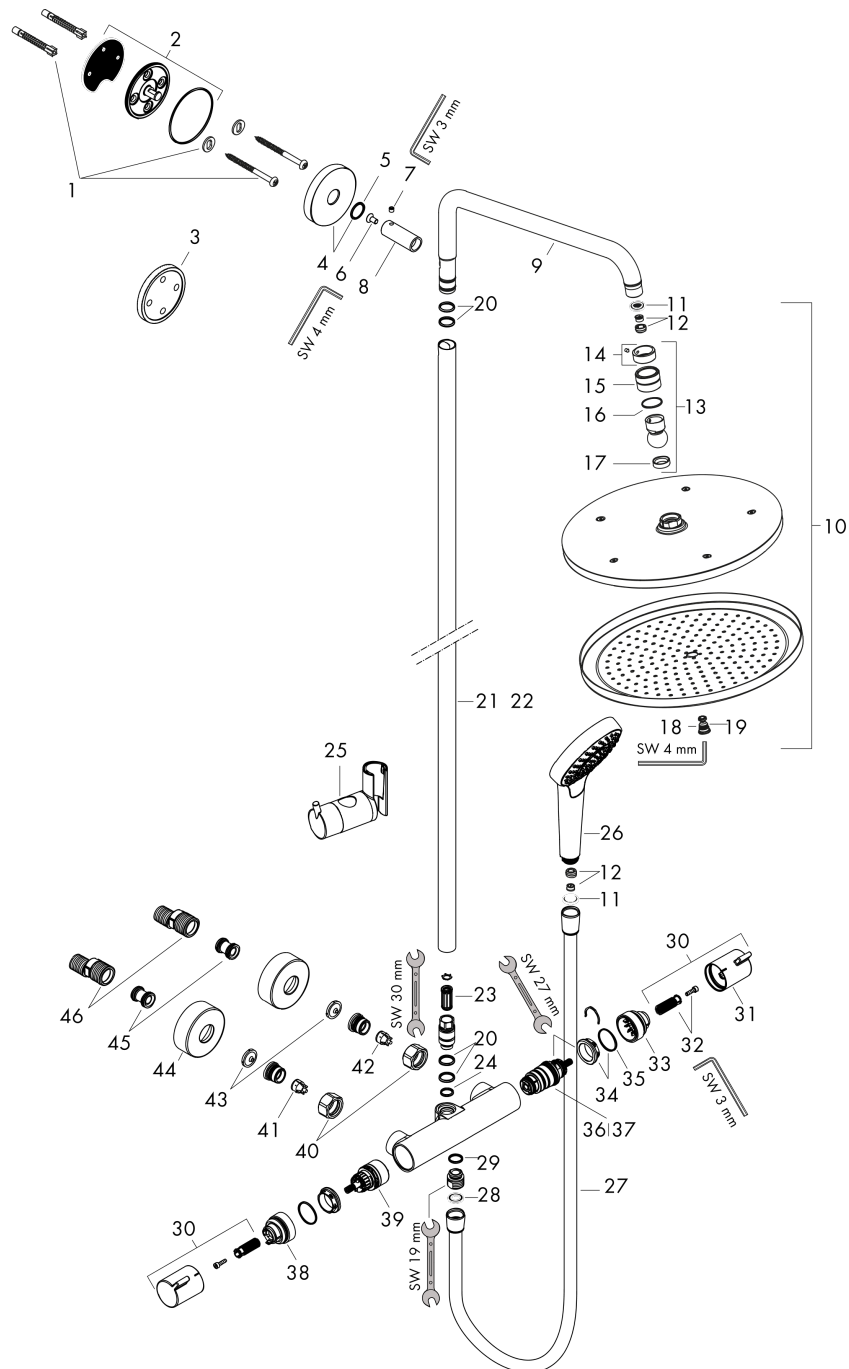

Croma Select S
Showerpipen 280 1jet EcoSmart met thermostaat
Finish: **chrom**   Artikelnummer: **26794000**

Explosietekening

Bouwjaar: >12/20

Croma Select S
Showerpip 280 1jet EcoSmart met thermostaat
Finish: **chrom** Artikelnummer: **26794000**

Reserveonderdelenlijst

Bouwjaar: >12/20

Regel	Beschrijving	Artikelnummer	Prijs incl. BTW	VE
1	bevestigingsmateriaal	96179000	11,13 €	1
2	muurflans	95688000	27,95 €	1
3	opvulschijf 7 mm	95239000	14,04 €	1
4	rozet Ø 60 mm	95692000	17,91 €	1
5	O-ring 20x2	98165000	2,90 €	1
6	schroef	92137000	4,96 €	1
7	inbusschroef M6x5	98447000	2,90 €	1
8	huls	92166000	35,82 €	1
9	douche-arm	95985000	123,78 €	1
10	Hoofdouche	26221000	-	1
11	zeefdichting	94246000	2,90 €	1
12	doorstroombegrenzer (9 l/min)	95659000	8,11 €	1
13	kogelgewricht	98941000	35,82 €	1
14	borgring	98942000	17,91 €	1
15	moer	97958000	4,96 €	1
16	stelring	97536000	4,96 €	1
17	dichting	97606000	4,96 €	1
18	luchtjets (Eco)	95795000	27,95 €	1
19	O-ring 7x2	98419000	2,90 €	1
20	O-ring 15x2,5	98131000	2,90 €	1
21	stijgbuis 1030 mm	95915000	123,78 €	1
22	stijgbuis 1400 mm	95983000	156,09 €	1
23	slagdemper	95009000	8,11 €	1
24	O-ring 12x2,25	98382000	2,90 €	1
25	schuifstuk cpl.	97651000	85,55 €	1
26	Handdouche	26801400	-	1
27	doucheslang Isiflex'B 1,60 m	28276000	-	1
28	dichting	98058000	2,90 €	1
29	O-ring 14x2	98129000	2,90 €	1
30	greep	95836000	27,95 €	1
31	drukknop	92848000	4,96 €	1
32	greepadapter m. schroef	95843000	8,11 €	1
33	aanslagring	95839000	17,91 €	1
34	moer	98913000	17,91 €	1
35	O-ring 26x1,5	98390000	2,90 €	1
36	temperatuur regeleenheid	98282000	99,58 €	1
37	regeleenheid voor verwisselde aansluitingen	92373000	247,57 €	1
38	aanslagring voor bovendeel	95927000	27,95 €	1
39	bovendeel met omstelling	98283000	70,30 €	1
40	moeren set	96157000	27,95 €	1
41	terugslagklep	96737000	27,95 €	1