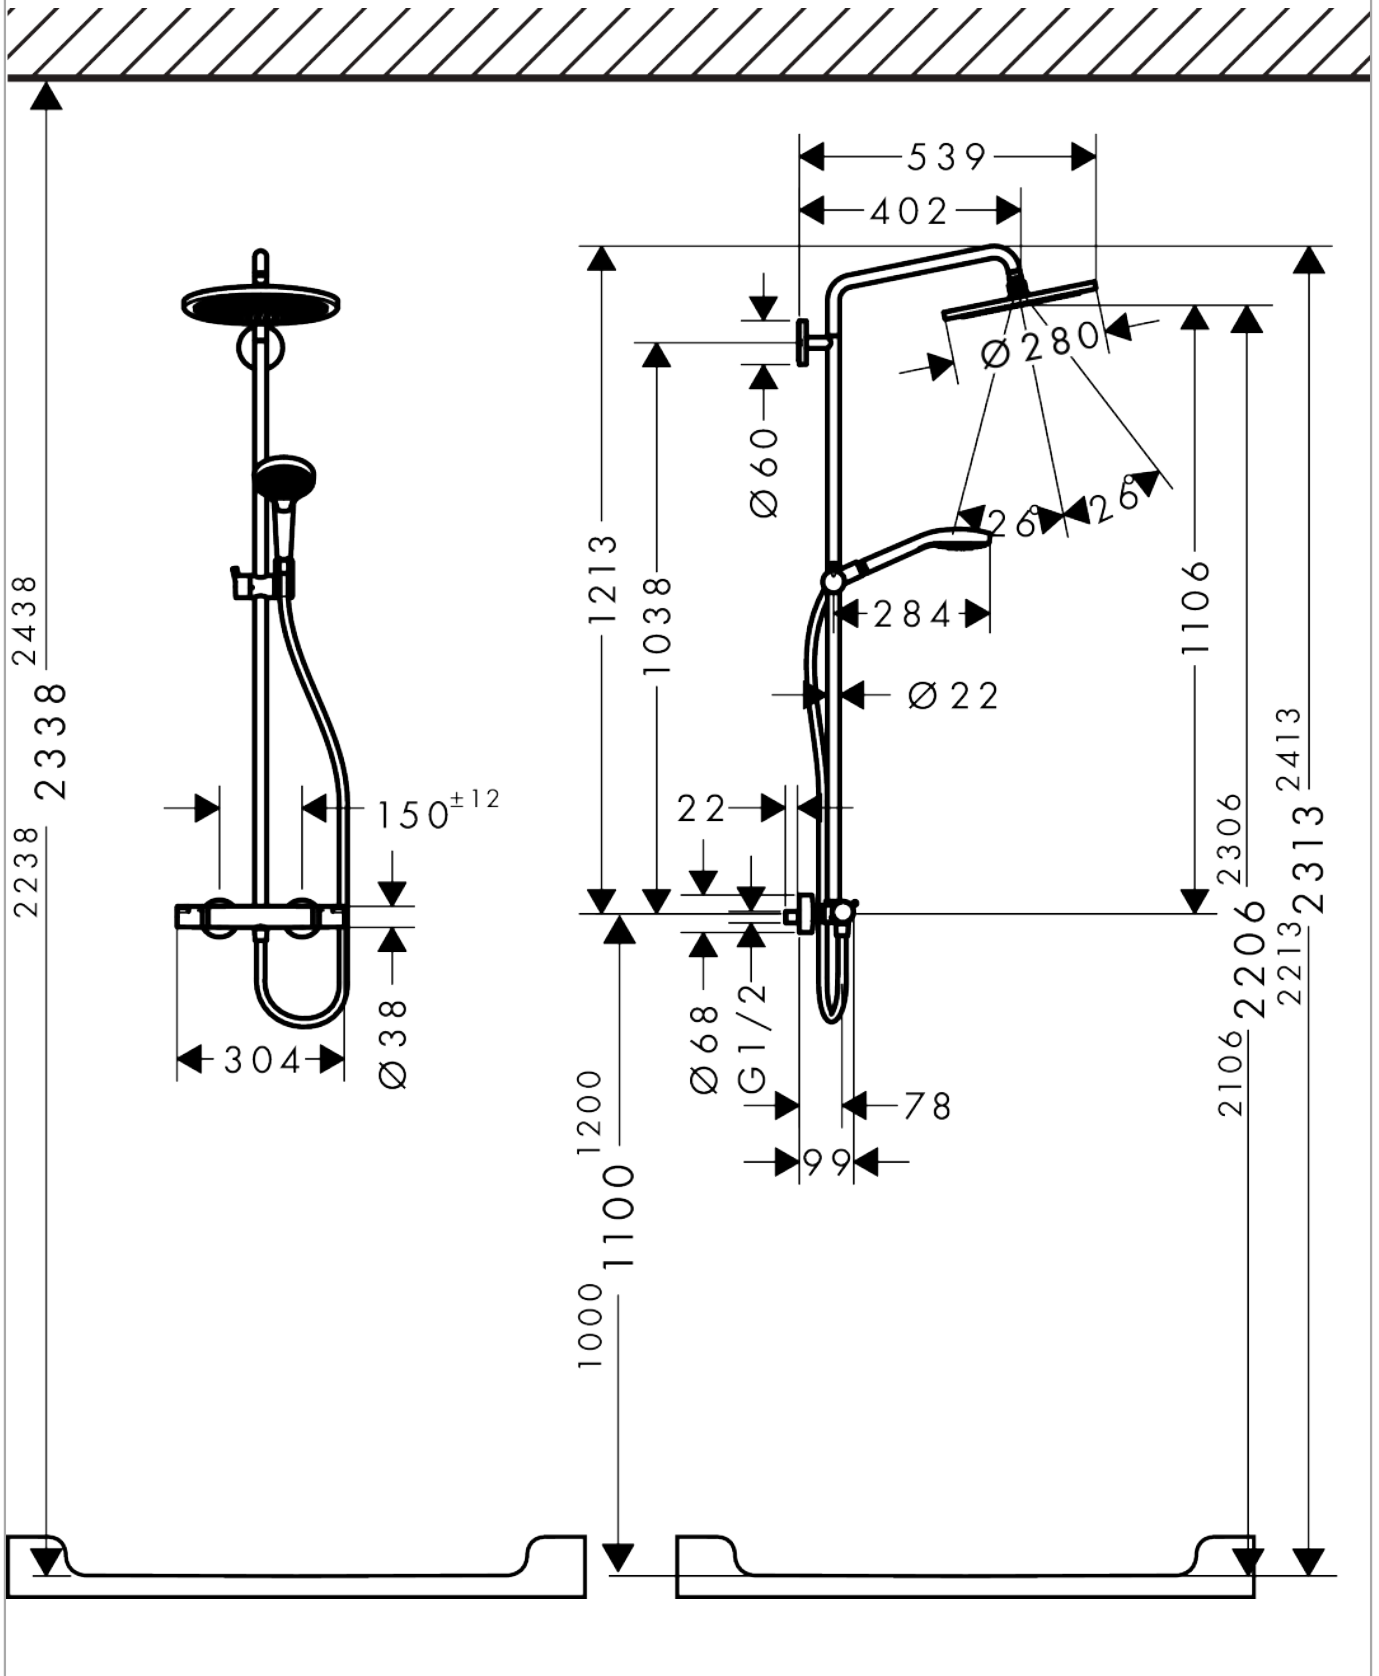

Croma Select S
Showerpipe 280 1jet EcoSmart met thermostaat
Finish: **chrom**   Artikelnummer: **26794000**

Inbouwvoorbeeld