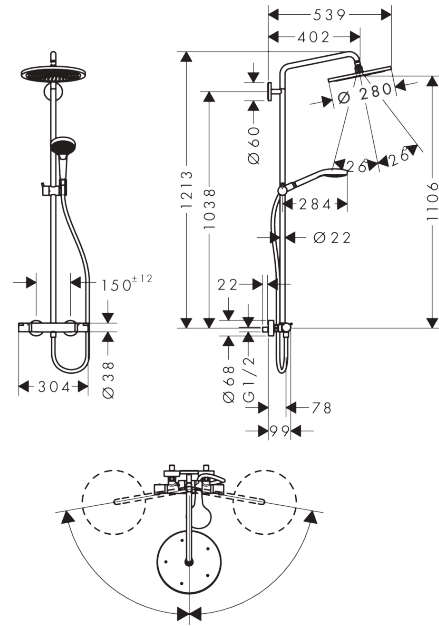

Maattekening