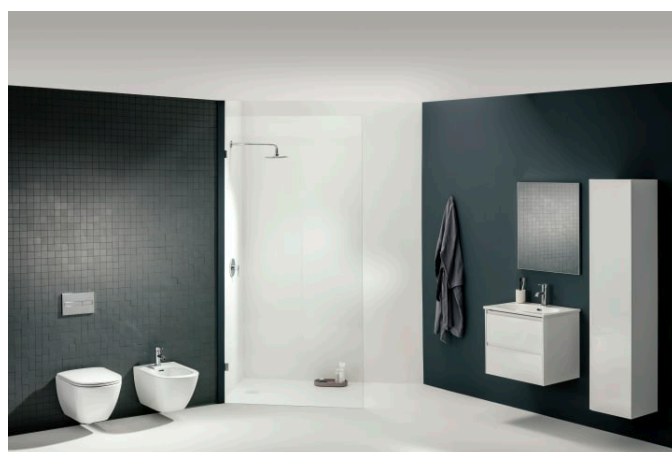

LUA

Bidet suspendu, Advanced

DIMENSIONS

Longueur 520 mm

Largeur 360 mm

Hauteur 300 mm

COULEUR ET FINITION

 400 Blanc LCC (LAUFEN Clean Coat)

OPTIONS

302 - 1 trou pour la robinetterie, sans trous latéraux pour le raccordement d'eau

Incompatible avec un abattant

Poids net / kg : 17,2

Trou pour la robinetterie : 1 trou

Type d'installation : Suspendu

COMPATIBLE AVEC

Mitigeur de bidet, saillie
110 mm, goulot fixe, avec
vidage

H3410810041141

LUA

Un langage conceptuel réduit à l'essentiel. Des formes géométriques épurées réunies dans une forme cohérente. Il en résulte une gamme de produits polyvalents pour la salle de bains qui se prête aussi bien à l'architecture privée que publique. Avec LUAS, Toan Nguyen est parvenu à créer un produit de plus qui unifie à long terme la culture de la salle de bains élégante. La collection de robinetterie conçue avec la même exigence, les baignoires aux formes parfaites et la vaste gamme de meubles LANI complètent LUA afin de constituer une véritable solution globale de salle de bains.