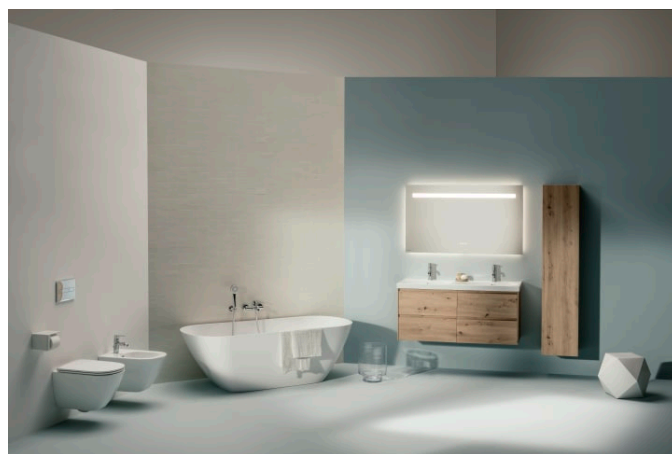

LUA

Bidet suspendu, Advanced

DIMENSIONS

Longueur 520 mm

Largeur 360 mm

Hauteur 300 mm

COULEUR ET FINITION

 400 Blanc LCC (LAUFEN Clean Coat)

OPTIONS

302 - 1 trou pour la robinetterie, sans trous latéraux pour le raccordement d'eau

Incompatible avec un abattant

Poids net / kg : 17,2

Trou pour la robinetterie : 1 trou

Type d'installation : Suspendu

COMPATIBLE AVEC

Mitigeur de bidet, saillie
110 mm, goulot fixe, avec
vidage

H3410810041141

LUA

Un langage conceptuel réduit à l'essentiel. Des formes géométriques épurées réunies dans une forme cohérente. Il en résulte une gamme de produits polyvalents pour la salle de bains qui se prête aussi bien à l'architecture privée que publique. Avec LUAS, Toan Nguyen est parvenu à créer un produit de plus qui unifie à long terme la culture de la salle de bains élégante. La collection de robinetterie conçue avec la même exigence, les baignoires aux formes parfaites et la vaste gamme de meubles LANI complètent LUA afin de constituer une véritable solution globale de salle de bains.