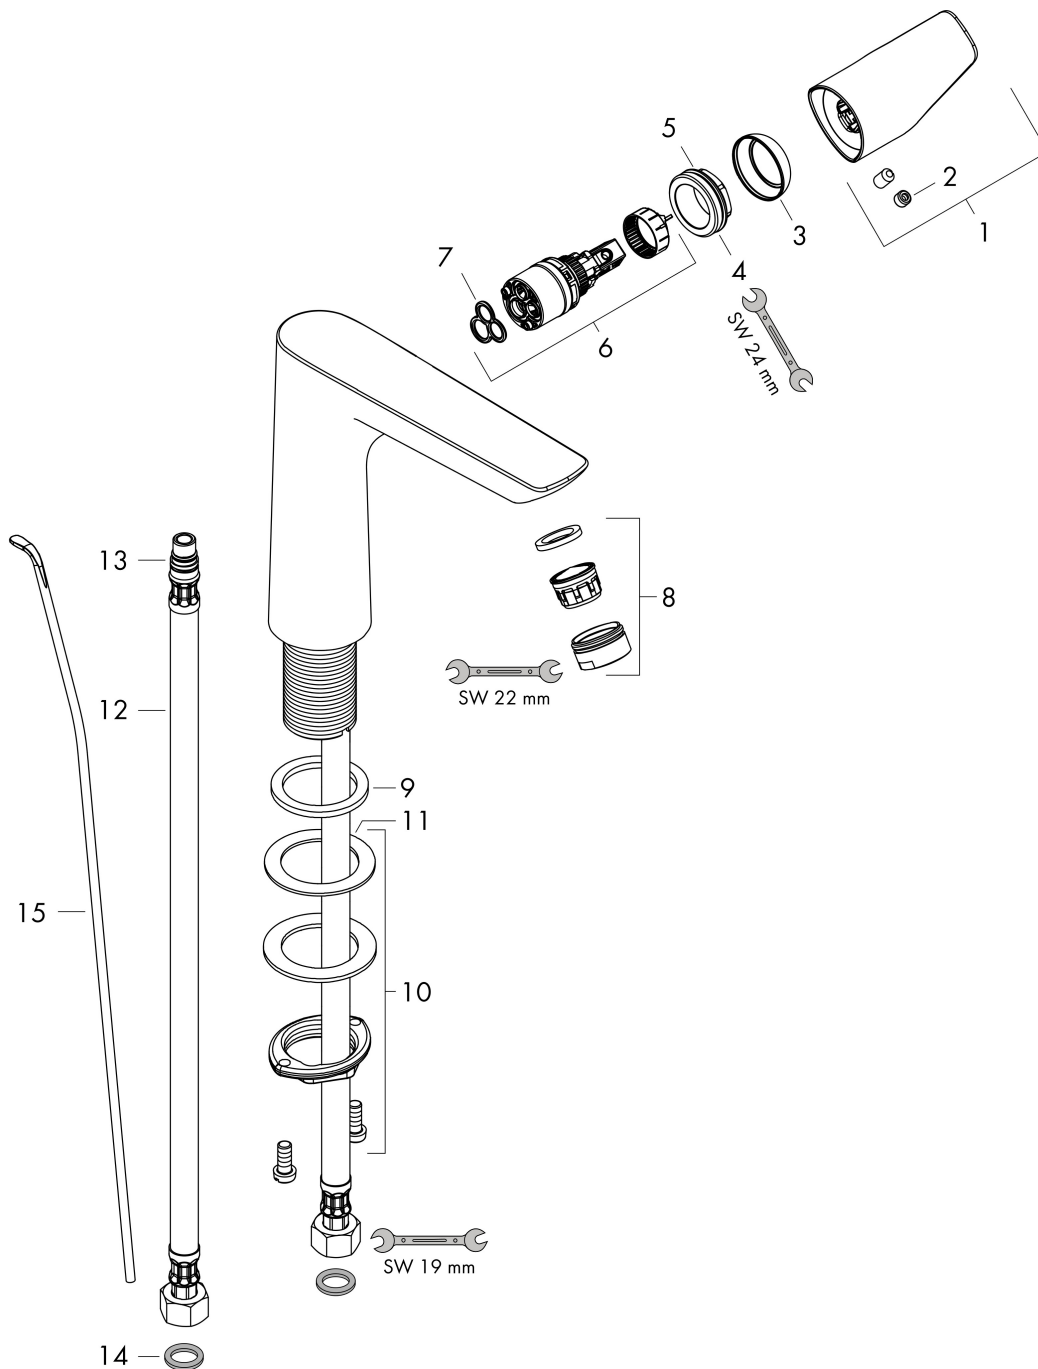

- ComfortZone: 150
- voorsprong uitloop 141 mm
- uitloophoogte: 133 mm
- greepvariant: rechte greep
- vaste uitloop
- straalsoort: normale straal
- maximale doorstroomhoeveelheid bij 3 bar: 5 l/min
- keramisch kardoes
- pop-up afvoergarnituur G 1 ¼
- materiaal afvoergarnituur: metaal
- EU taxonomie: max 6l/min - draagt substantieel bij aan duurzaamheid

Technologie

Straalsoorten

Merk hansgrohe
 Artikelnaam **Talis E** ééngreeps wastafelmengkraan 150 met PopUp trekwaste
 Art.nr. 71754990
 Oppervlakte Polished Gold Optic
 Netto prijs 458,46 EUR

Stroomschema

1 With flow limiter

2 Zonder doorstroombgrenzer

Merk	hansgrohe
Artikelnaam	Talis E ééngreeps wastafelmengkraan 150 met PopUp trekwaste
Art.nr.	71754990
Oppervlakte	Polished Gold Optic
Netto prijs	458,46 EUR

Explosietekening voor bouwjaar: >08/19

Merk	hansgrohe
Artikelnaam	Talis E ééngreeps wastafelmengkraan 150 met PopUp trekwaste
Art.nr.	71754990
Oppervlakte	Polished Gold Optic
Netto prijs	458,46 EUR

Onderdelen voor bouwjaar: >08/19