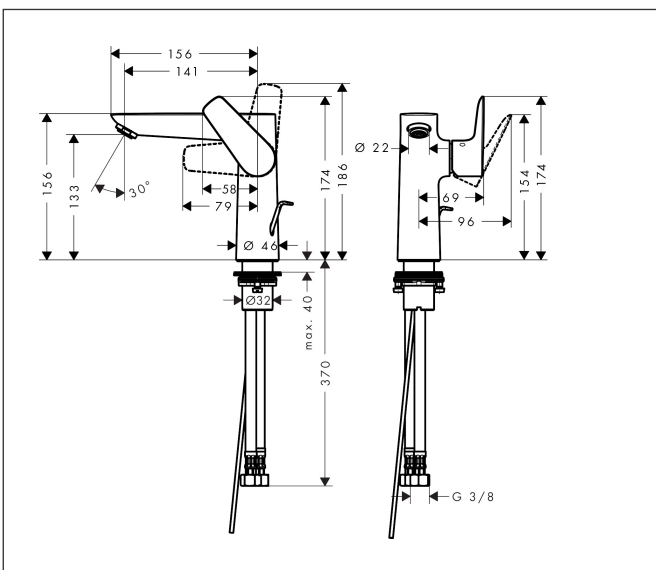

Merk hansgrohe
 Artikelnaam **Talis E** ééngreeps wastafelmengkraan 150 met PopUp trekwaste
 Art.nr. 71754990
 Oppervlakte Polished Gold Optic
 Netto prijs 458,46 EUR

Product foto

Maat tekeningen

Kenmerken

- ComfortZone: 150
- voorsprong uitloop 141 mm
- uitloophoogte: 133 mm
- greepvariant: rechte greep
- vaste uitloop
- straalsoort: normale straal
- maximale doorstroomhoeveelheid bij 3 bar: 5 l/min
- keramisch kardoes
- pop-up afvoergarnituur G 1 ¼
- materiaal afvoergarnituur: metaal
- EU taxonomie: max 6l/min - draagt substantieel bij aan duurzaamheid

1 With flow limiter

2 Zonder doorstroombgrenzer

Merk	hansgrohe
Artikelnaam	Talis E ééngreeps wastafelmengkraan 150 met PopUp trekwaste
Art.nr.	71754990
Oppervlakte	Polished Gold Optic
Netto prijs	458,46 EUR

Explosietekening voor bouwjaar: >08/19

Merk	hansgrohe
Artikelnaam	Talis E ééngreeps wastafelmengkraan 150 met PopUp trekwaste
Art.nr.	71754990
Oppervlakte	Polished Gold Optic
Netto prijs	458,46 EUR

Onderdelen voor bouwjaar: >08/19