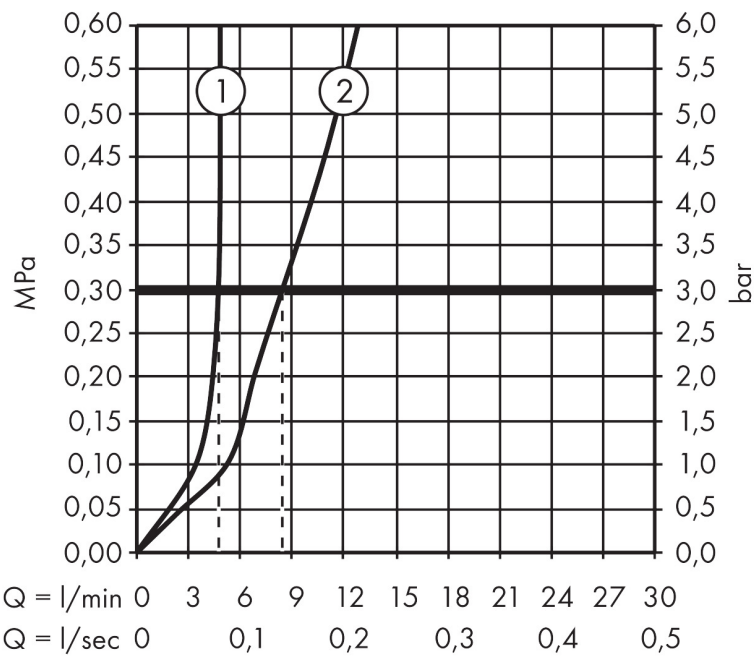

- ComfortZone: 150
- voorsprong uitloop 141 mm
- uitloophoogte: 133 mm
- greepvariant: rechte greep
- vaste uitloop
- straalsoort: normale straal
- maximale doorstroomhoeveelheid bij 3 bar: 5 l/min
- keramisch kardoes
- pop-up afvoergarnituur G 1 ¼
- materiaal afvoergarnituur: metaal
- EU taxonomie: max 6l/min - draagt substantieel bij aan duurzaamheid

Technologie

Straalsoorten

Merk hansgrohe
 Artikelnaam **Talis E** ééngreeps wastafelmengkraan 150 met PopUp trekwaste
 Art.nr. 71754990
 Oppervlakte Polished Gold Optic
 Netto prijs 458,46 EUR

Stroomschema