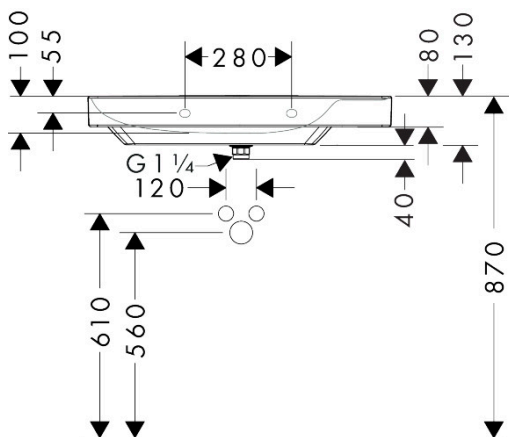

Merk hansgrohe
 Artikelnaam **Xelu Q** wastafel 800/480 met kraangat, zonder overloop, SmartClean
 Art.nr. 61020450
 Oppervlakte wit
 Netto prijs 639,60 EUR

Product foto

Kenmerken

- bestaat uit: wastafel, afvoergarnituur, afdekking
- materiaal: keramiek
- buitenste afmetingen wastafel: 800 x 480 x 80 mm (b x d x h)
- binnenhoogte wastafel: 100 mm
- SmartClean: vuilafstotende glazuurlaag
- glansgraad: glanzend
- inclusief keramische afdekking
- Made to fit NoiseReduction: op maat gemaakte geluiddempende mat bijgesloten
- met één kraangat
- zonder overloop
- niet-sluitende afvoergarnituur
- montagewijze: wandmontage
- overloopklasse: CL00

Maat tekeningen

Technologie

Certificaat

Merk	hansgrohe
Artikelnaam	Xelu Q wastafel 800/480 met kraangat, zonder overloop, SmartClean
Art.nr.	61020450
Oppervlakte	wit
Netto prijs	639,60 EUR

Installatievoorbeelden

i Afmetingen kunnen variëren vanwege keramische toleranties die verband houden met het productieproces.

Merk hansgrohe
Artikelnaam **Xelu Q** wastafel 800/480 met kraangat, zonder overloop, SmartClean
Art.nr. 61020450
Oppervlakte wit
Netto prijs 639,60 EUR

Explosietekening voor bouwjaar: >06/23

Merk hansgrohe
 Artikelnaam **Xelu Q** wastafel 800/480 met kraangat, zonder overloop, SmartClean
 Art.nr. 61020450
 Oppervlakte wit
 Netto prijs 639,60 EUR

Onderdelen voor bouwjaar: >06/23