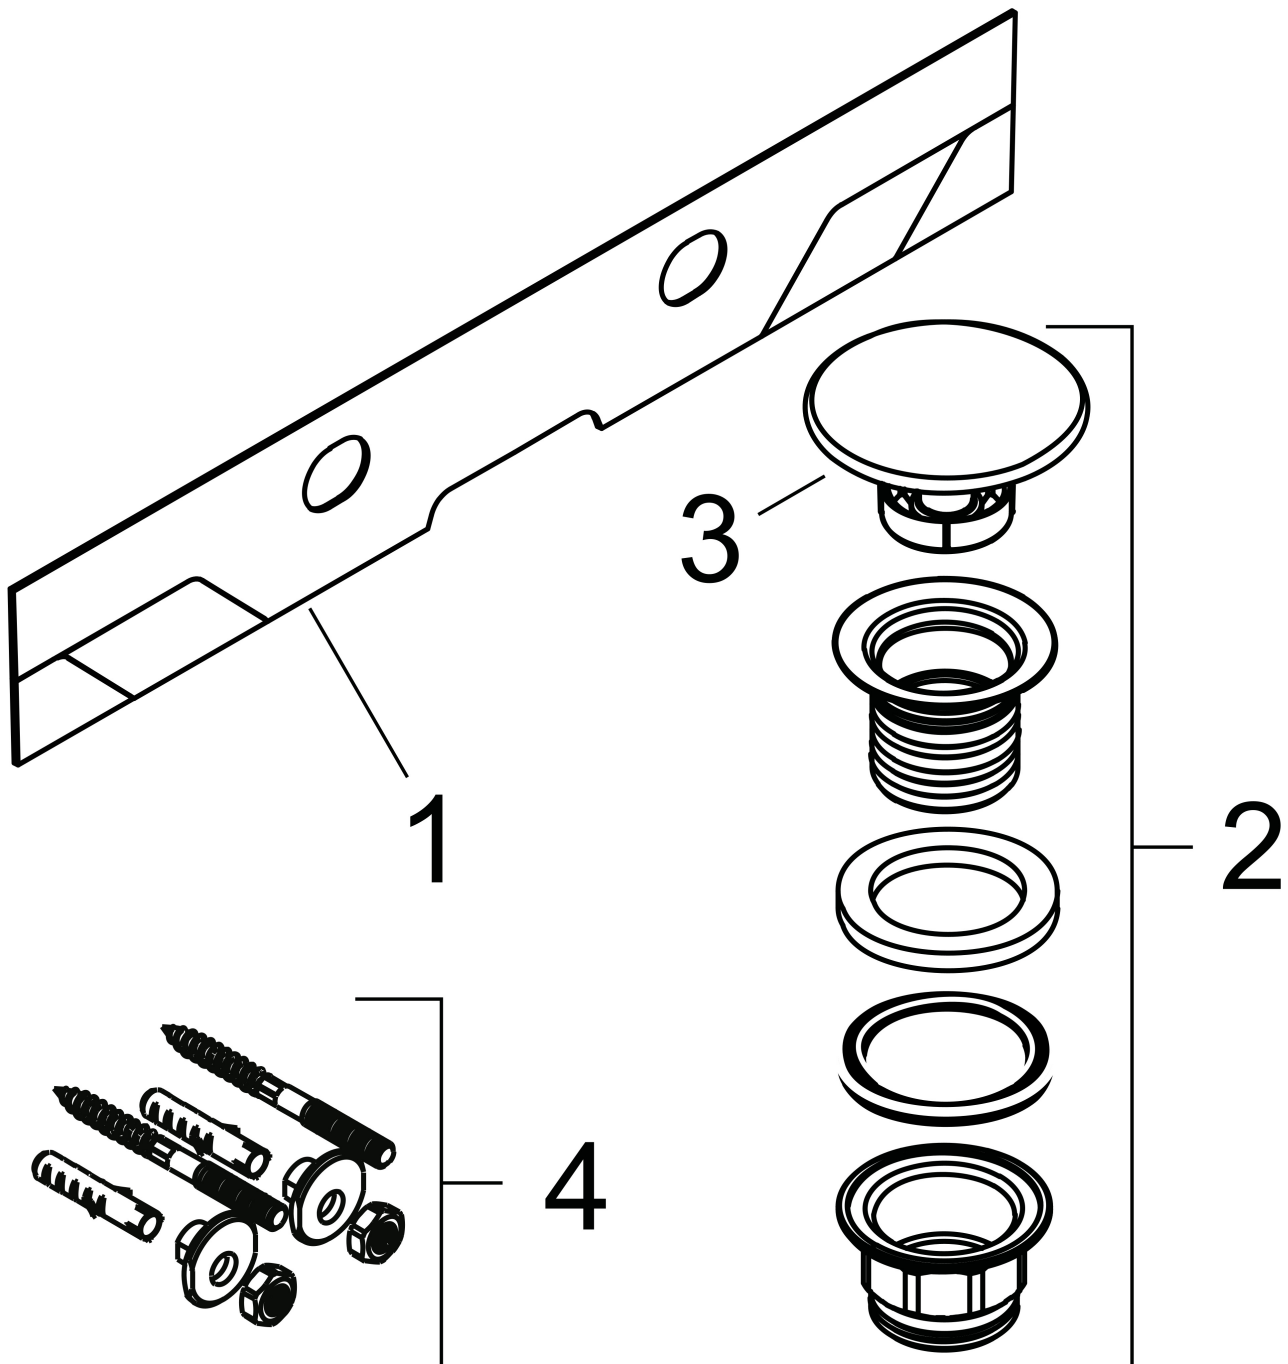

Merk hansgrohe
 Artikelnaam **Xelu Q** wastafel 800/480 met kraangat, zonder overloop, SmartClean
 Art.nr. 61020450
 Oppervlakte wit
 Netto prijs 639,60 EUR

Product foto

Kenmerken

- bestaat uit: wastafel, afvoergarnituur, afdekking
- materiaal: keramiek
- buitenste afmetingen wastafel: 800 x 480 x 80 mm (b x d x h)
- binnenhoogte wastafel: 100 mm
- SmartClean: vuilafstotende glazuurlaag
- glansgraad: glanzend
- inclusief keramische afdekking
- Made to fit NoiseReduction: op maat gemaakte geluiddempende mat bijgesloten
- met één kraangat
- zonder overloop
- niet-sluitende afvoergarnituur
- montagewijze: wandmontage
- overloopklasse: CL00

Maat tekeningen

Technologie

Certificaat

Merk	hansgrohe
Artikelnaam	Xelu Q wastafel 800/480 met kraangat, zonder overloop, SmartClean
Art.nr.	61020450
Oppervlakte	wit
Netto prijs	639,60 EUR

Installatievoorbeelden

i Afmetingen kunnen variëren vanwege keramische toleranties die verband houden met het productieproces.

Merk hansgrohe
Artikelnaam **Xelu Q** wastafel 800/480 met kraangat, zonder overloop, SmartClean
Art.nr. 61020450
Oppervlakte wit
Netto prijs 639,60 EUR

Explosietekening voor bouwjaar: >06/23

Merk hansgrohe
 Artikelnaam **Xelu Q** wastafel 800/480 met kraangat, zonder overloop, SmartClean
 Art.nr. 61020450
 Oppervlakte wit
 Netto prijs 639,60 EUR

Onderdelen voor bouwjaar: >06/23