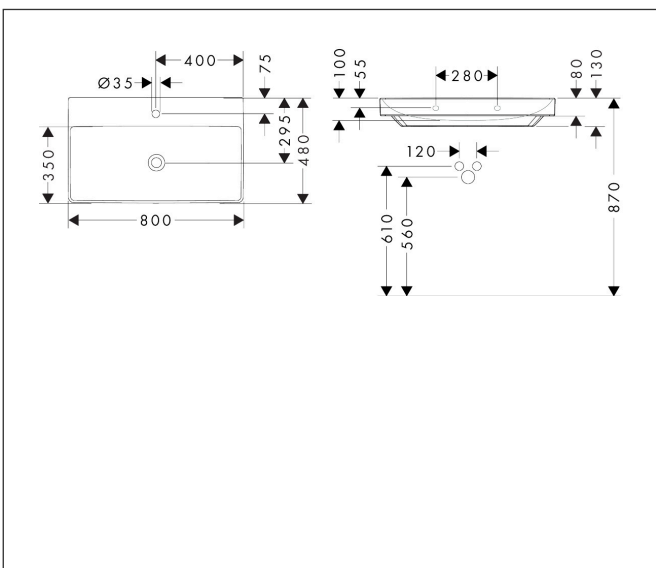

Merk hansgrohe
 Artikelnaam **Xelu Q** wastafel 800/480 met kraangat, zonder overloop, SmartClean
 Art.nr. 61020450
 Oppervlakte wit
 Netto prijs 639,60 EUR

Product foto

Kenmerken

- bestaat uit: wastafel, afvoergarnituur, afdekking
- materiaal: keramiek
- buitenste afmetingen wastafel: 800 x 480 x 80 mm (b x d x h)
- binnenhoogte wastafel: 100 mm
- SmartClean: vuilafstotende glazuurlaag
- glansgraad: glanzend
- inclusief keramische afdekking
- Made to fit NoiseReduction: op maat gemaakte geluiddempende mat bijgesloten
- met één kraangat
- zonder overloop
- niet-sluitende afvoergarnituur
- montagewijze: wandmontage
- overloopklasse: CL00

Maat tekeningen

Technologie

Certificaat

Merk	hansgrohe
Artikelnaam	Xelu Q wastafel 800/480 met kraangat, zonder overloop, SmartClean
Art.nr.	61020450
Oppervlakte	wit
Netto prijs	639,60 EUR

Installatievoorbeelden

i Afmetingen kunnen variëren vanwege keramische toleranties die verband houden met het productieproces.

Merk hansgrohe
Artikelnaam **Xelu Q** wastafel 800/480 met kraangat, zonder overloop, SmartClean
Art.nr. 61020450
Oppervlakte wit
Netto prijs 639,60 EUR

Explosietekening voor bouwjaar: >06/23

Merk hansgrohe
 Artikelnaam **Xelu Q** wastafel 800/480 met kraangat, zonder overloop, SmartClean
 Art.nr. 61020450
 Oppervlakte wit
 Netto prijs 639,60 EUR

Onderdelen voor bouwjaar: >06/23