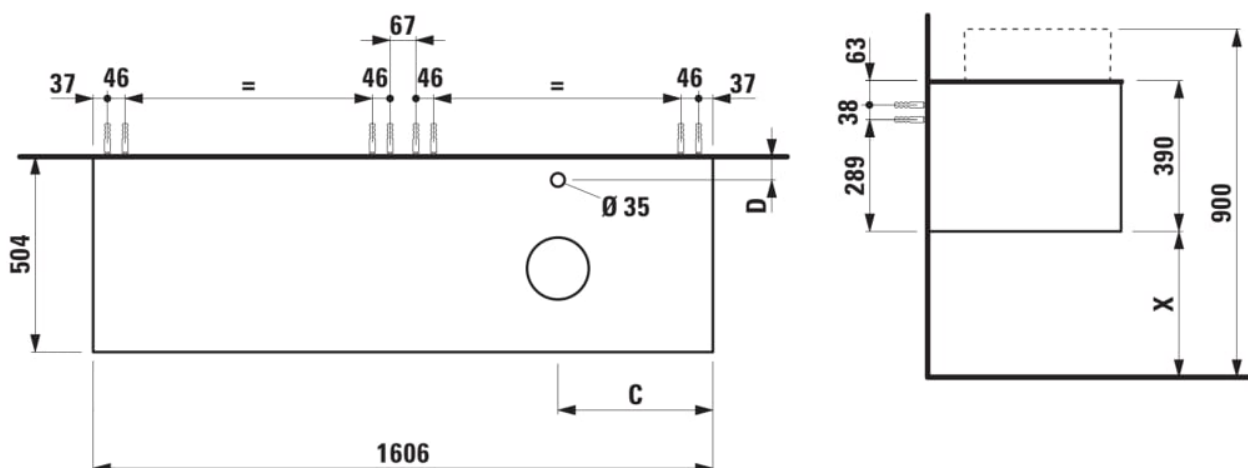

DESSINS TECHNIQUES