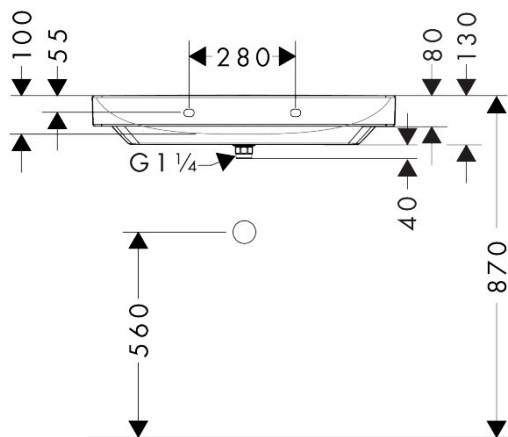

## Kenmerken

- bestaat uit: wastafel, afvoergarnituur, afdekking
- materiaal: keramiek
- buitenste afmetingen wastafel: 800 x 480 x 80 mm (b x d x h)
- binnenhoogte wastafel: 100 mm
- SmartClean: vuilafstotende glazuurlaag
- glansgraad: glanzend
- inclusief keramische afdekking
- Made to fit NoiseReduction: op maat gemaakte geluiddempende mat bijgesloten
- zonder kraangat
- zonder overloop
- niet-sluitende afvoergarnituur
- geschikt voor hoekmontage links
- montagewijze: wandmontage
- overloopklasse: C100

## Maat tekeningen

## Certificaat

Merk hansgrohe  
 Artikelnaam **Xelu Q** wastafel 800/480 zonder kraangat en overloop, SmartClean  
 Art.nr. 61021450  
 Oppervlakte wit  
 Netto prijs 639,60 EUR

## Installatievoorbeelden

**i** Afmetingen kunnen variëren vanwege keramische toleranties die verband houden met het productieproces.

Merk	hansgrohe
Artikelnaam	<b>Xelu Q</b> wastafel 800/480 zonder kraangat en overloop, SmartClean
Art.nr.	61021450
Oppervlakte	wit
Netto prijs	639,60 EUR