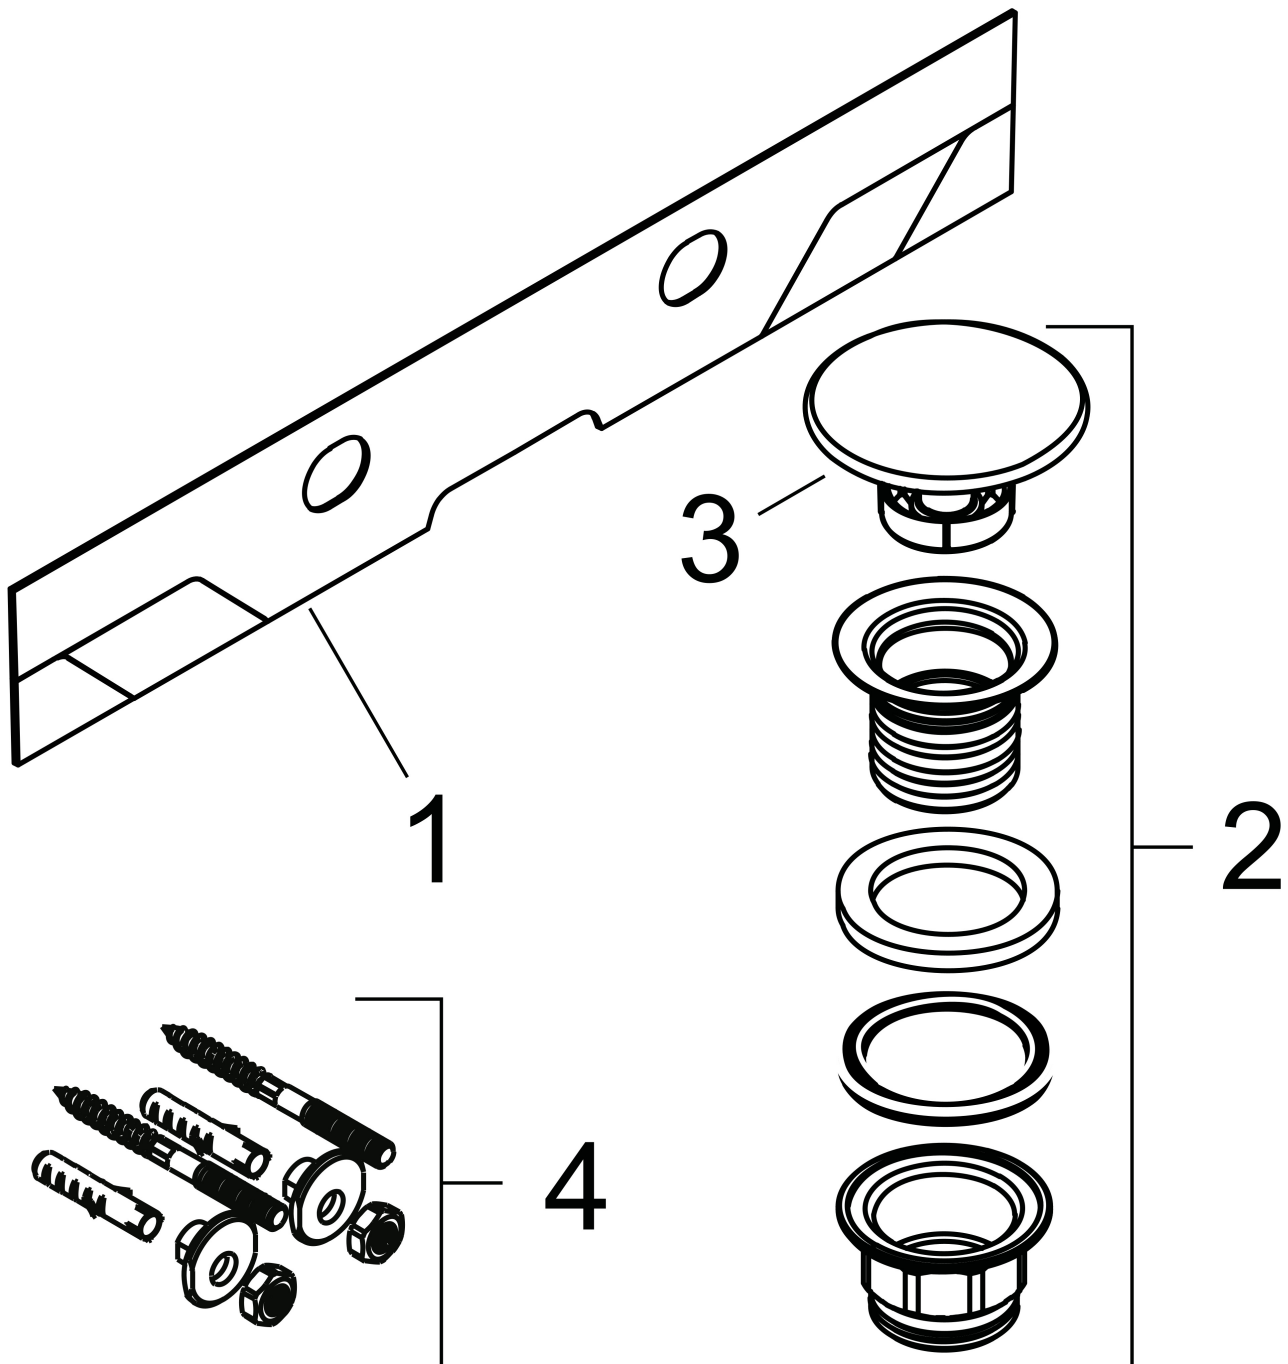

Merk	hansgrohe
Artikelnaam	Xelu Q wastafel 800/480 zonder kraangat en overloop, SmartClean
Art.nr.	61021450
Oppervlakte	wit
Netto prijs	639,60 EUR

Explosietekening voor bouwjaar: >06/23