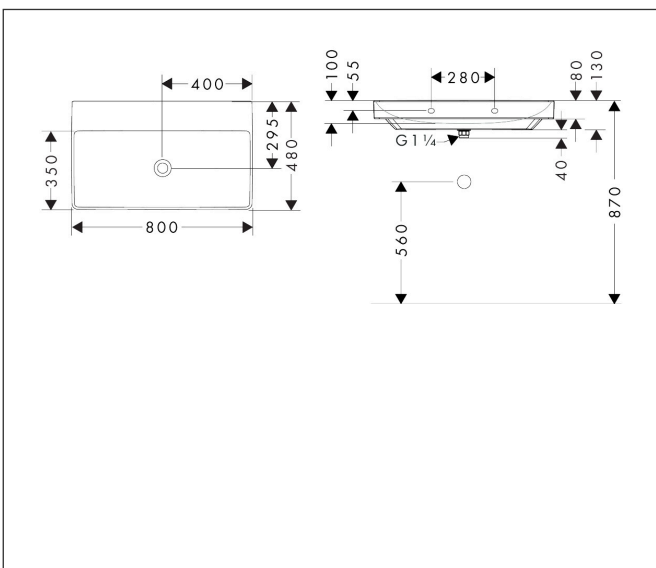

Merk hansgrohe  
 Artikelnaam **Xelu Q** wastafel 800/480 zonder kraangat en overloop, SmartClean  
 Art.nr. 61021450  
 Oppervlakte wit  
 Netto prijs 639,60 EUR

## Kenmerken

- bestaat uit: wastafel, afvoergarnituur, afdekking
- materiaal: keramiek
- buitenste afmetingen wastafel: 800 x 480 x 80 mm (b x d x h)
- binnenhoogte wastafel: 100 mm
- SmartClean: vuilafstotende glazuurlaag
- glansgraad: glanzend
- inclusief keramische afdekking
- Made to fit NoiseReduction: op maat gemaakte geluiddempende mat bijgesloten
- zonder kraangat
- zonder overloop
- niet-sluitende afvoergarnituur
- geschikt voor hoekmontage links
- montagewijze: wandmontage
- overloopklasse: C100

## Maat tekeningen

## Installatievoorbeelden

**i** Afmetingen kunnen variëren vanwege keramische toleranties die verband houden met het productieproces.

Merk	hansgrohe
Artikelnaam	<b>Xelu Q</b> wastafel 800/480 zonder kraangat en overloop, SmartClean
Art.nr.	61021450
Oppervlakte	wit
Netto prijs	639,60 EUR