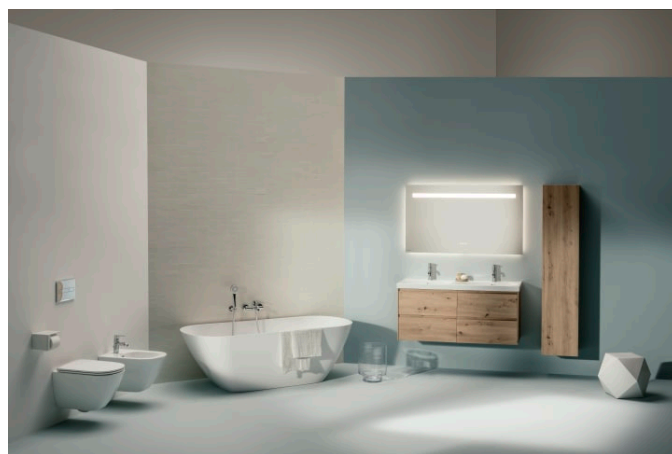

LUA

Wandbidet, Advanced

AFMETINGEN

Lengte	520 mm
Breedte	360 mm
Hoogte	300 mm

KLEUR EN AFWERKING

 049 Pergamon

OPTIES

302 - zonder zijdelingse openingen voor waterinlaat, links en rechts

Kraangat : 1 kraangat

Netto gewicht / kg : 17,2

Niet geschikt voor deksel

Type installatie : Wandhangend

TE COMBINEREN MET

Lua bidetmengkraan
draaibare uitloop met
waste, chroom

H3410810041141

LUA

Een design dat is teruggebracht tot de essentie. Heldere, geometrische lijnen in één doorlopende vorm. Het resultaat is een complete serie waarvan het ontwerp past in alle omgevingen zowel privé, commercieel als openbaar. Met LUA is Toan Nguyen erin geslaagd om opnieuw een tijdloze maar elegante badkamer te ontwerpen. De collectie ontworpen met ambitie, perfect gevormde badkuipen en de bijpassende LANI meubel serie vormen een totaaloplossing voor de badkamer.