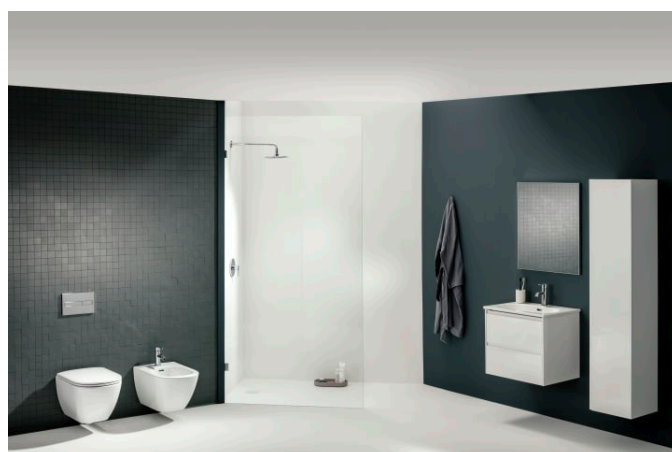

LUA

Wandbidet, Advanced

AFMETINGEN

Lengte	520 mm
Breedte	360 mm
Hoogte	300 mm

KLEUR EN AFWERKING

 049 Pergamon

OPTIES

302 - zonder zijdelingse openingen voor waterinlaat, links en rechts

Kraangat : 1 kraangat

Netto gewicht / kg : 17,2

Niet geschikt voor deksel

Type installatie : Wandhangend

TE COMBINEREN MET

Lua bidetmengkraan
draaibare uitloop met
waste, chroom

H3410810041141

LUA

Een design dat is teruggebracht tot de essentie. Heldere, geometrische lijnen in één doorlopende vorm. Het resultaat is een complete serie waarvan het ontwerp past in alle omgevingen zowel privé, commercieel als openbaar. Met LUA is Toan Nguyen erin geslaagd om opnieuw een tijdloze maar elegante badkamer te ontwerpen. De collectie ontworpen met ambitie, perfect gevormde badkuipen en de bijpassende LANI meubel serie vormen een totaaloplossing voor de badkamer.