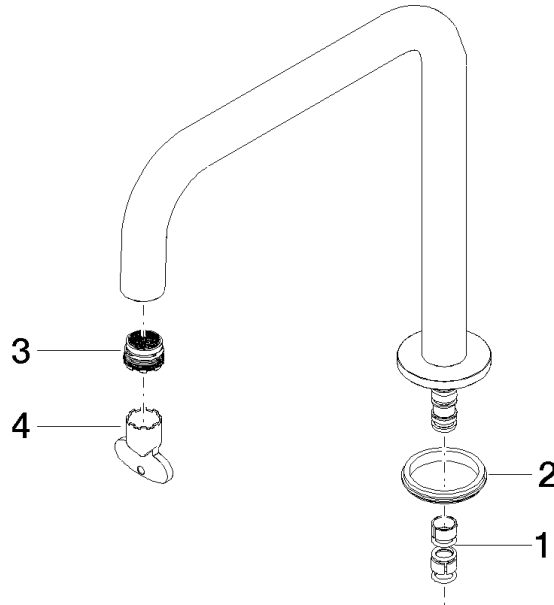

Spout 200 mm, 5,68 l/min. - Matte Black

SPARE PARTS

90 28 22 334 01

Spout 200 mm, 5,68 l/min. - Matte Black

SPARE PARTS

90 28 22 334 01

90 28 22 334 01

Parts for other finishes can be found here: [Chrome](#)

Spare parts list

No.	Item Number	Name	Quantity used	Delivery time
1	90 28 10 184 00 90	Seal set for spout -	1.00	14
2	90 30 11 285 00 90	Disc Ø 41 x 4,5 mm -	1.00	14
3	90 29 03 131 00 90	Aerator insert -	1.00	14
4	90 30 09 028 00 90	Spanner -	1.00	14