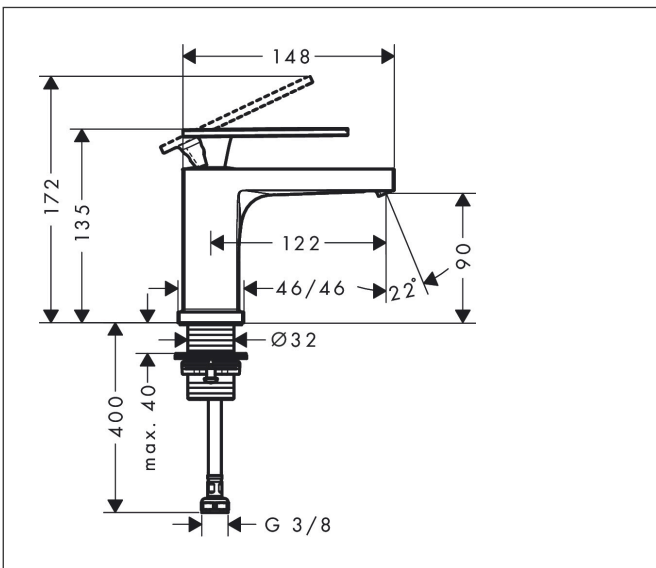

Merk	hansgrohe
Artikelnaam	Tecturis E Toiletkraan 80 met rechte greep voor koud water of vooraf afgesteld water zonder afvoer
Art.nr.	73013140
Oppervlakte	Brushed Bronze
Netto prijs	235,09 EUR

Product foto

Kenmerken

- met vaste uitloop
- maximale doorstroomhoeveelheid bij 3 bar: 4 l/min
- EU taxonomie: max 6l/min - draagt substantieel bij aan duurzaamheid
- voorsprong: 122 mm
- uitloophoogte: 90.0 mm
- straalsoort: WaterfallStream
- greepvariant: rechte greep
- M25
- ComfortZone: 80

Maat tekeningen

Technologie

Merk hansgrohe
 Artikelnaam **Tecturis E** Toiletkraan 80 met rechte greep voor koud water of vooraf afgesteld water zonder afvoer
 Art.nr. 73013140
 Oppervlakte Brushed Bronze
 Netto prijs 235,09 EUR

Stroomschema

Merk	hansgrohe
Artikelnaam	Tecturis E Toiletkraan 80 met rechte greep voor koud water of vooraf afgesteld water zonder afvoer
Art.nr.	73013140
Oppervlakte	Brushed Bronze
Netto prijs	235,09 EUR