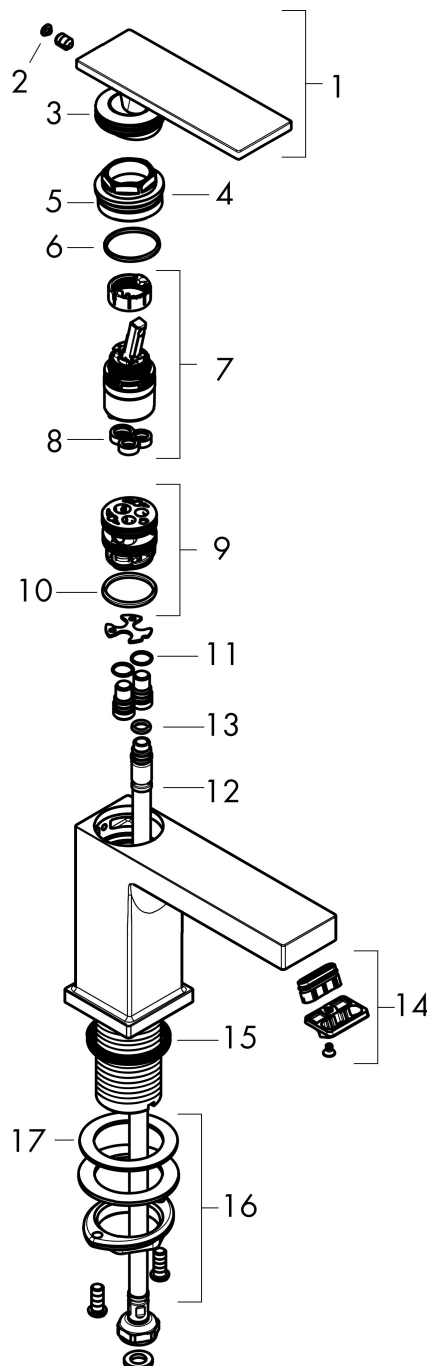

Kenmerken

- met vaste uitloop
- maximale doorstroomhoeveelheid bij 3 bar: 4 l/min
- EU taxonomie: max 6l/min - draagt substantieel bij aan duurzaamheid
- voorsprong: 122 mm
- uitloophoogte: 90.0 mm
- straalsoort: WaterfallStream
- greepvariant: rechte greep
- M25
- ComfortZone: 80

Maat tekeningen

Technologie

Merk hansgrohe
 Artikelnaam **Tecturis E** Toiletkraan 80 met rechte greep voor koud water of vooraf afgesteld water zonder afvoer
 Art.nr. 73013140
 Oppervlakte Brushed Bronze
 Netto prijs 235,09 EUR

Stroomschema

Merk	hansgrohe
Artikelnaam	Tecturis E Toiletkraan 80 met rechte greep voor koud water of vooraf afgesteld water zonder afvoer
Art.nr.	73013140
Oppervlakte	Brushed Bronze
Netto prijs	235,09 EUR

Explosietekening voor bouwjaar: >09/23

Merk	hansgrohe
Artikelnaam	Tecturis E Toiletkraan 80 met rechte greep voor koud water of vooraf afgesteld water zonder afvoer
Art.nr.	73013140
Oppervlakte	Brushed Bronze
Netto prijs	235,09 EUR