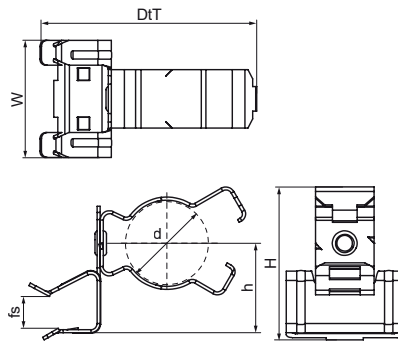

Walraven Britclips® FC ICC

(J0520)

voor flens

Voordelen & kenmerken

- Voor een stevige bevestiging aan een stalen constructie zonder dat er gelast of geboord hoeft te worden
- Geschikt voor leiding- of kabelbevestiging horizontaal, verticaal of dwars t.o.v. van flens
- Leidingklem 360° draaibaar
- Leidingklem met bekvergrendeling (gebruik een tang om te vergrendelen)
- Materiaal: verenstaal (type CS70)
- oppervlaktebehandeling: Delta-Tone 9000 (480 uur)

Productnummer	Totale hoogte	Totale breedte	Totale diepte	Max. toegestane belasting Faz
Referentie letter	H	W	DtT	Fa,z
Eenheid beschrijving	mm	mm	mm	N
50121709	39	38	65	250
50121716	45	38	65	250
50121720	50	38	65	250
50122404	36	28	63	450
50122409	42	38	70	450
50122416	47	38	70	450
50122420	53	38	70	450
50122609	42	38	70	450
50122616	48	38	70	450
50122620	53	38	70	450
50123209	44	38	78	450
50123216	50	38	78	450
50123220	55	38	78	450
50124016	58	38	89	450
50124020	63	38	89	450
50124030	69	38	89	450