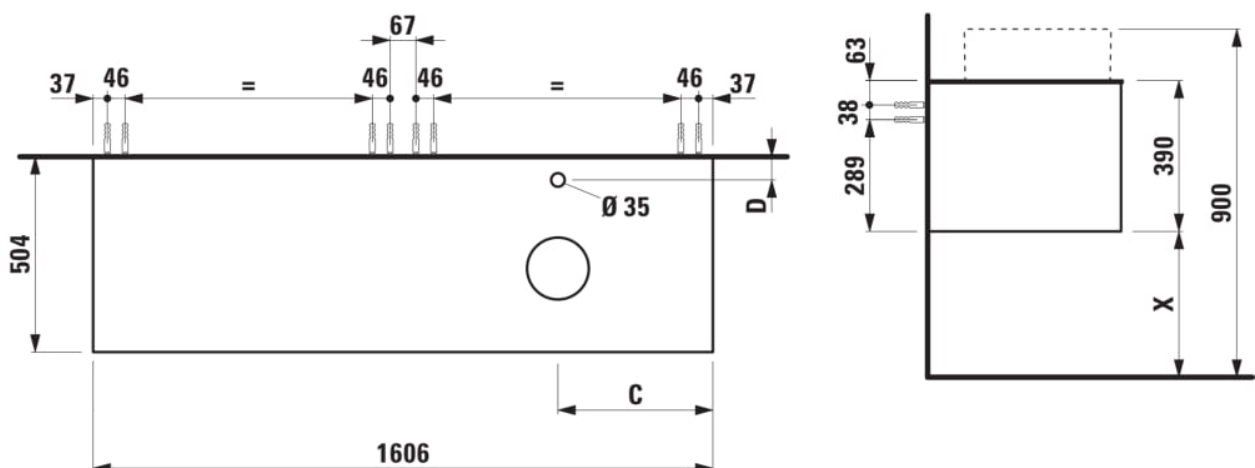

ARUN

Meuble sous-plan 1606X504mm, 2 tiroirs, découpe à droite, avec trou de robinet, plateau Ardesia Bianca

DIMENSIONS

Longueur	1605 mm
Largeur	505 mm
Hauteur	390 mm

COULEUR ET FINITION

■ 250 Chêne clair

Combinaison des portes et des tiroirs : 2

Tiroirs

Matériau : MDF

Poids net / kg : 68

Position du lavabo : Droite

Structure du meuble : Tiroirs

Système d'ouverture et de fermeture : Tiroirs avec fermeture amortie

Type d'installation : Suspendu

DESSINS TECHNIQUES