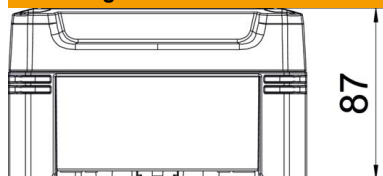

Kabeldozen voor verbinden van kabels en leidingen in binnenopstelling en buitenopstelling. Rechthoekig model zonder invoeren. Geschikt voor de wand-/plafondmontage met de mogelijkheid tot buitenbevestiging, binnenbevestiging of montage via het hoekelement. Bijzonder slagvast met IK09. Deksel met snelsluiting, verzegelbaar. Gefabriceerd van halogeenvrij en UV-bestendig materiaal. Kabeldoos conform NEN-EN-IEC 60670. Slagvastheid IK09 conform NEN-EN 50102. Beschermingsgraad IP67 conform NEN-EN-IEC 60529.

PC Polycarbonaat

Stamgegevens

Artikelnummer	2005462
Type	X06C LGR
Omschrijving 1	Lege behuizing
Fabrikant	OBO
Dimensie	150x116x86
Kleur	lichtgrijs; RAL 7035
Materiaal	Polycarbonaat
Kleinste verkoop-eenheid	1
Eenheid van hoeveelheid	Stuk
Gewicht	33,1 kg
Eenheid gewicht	kg/100 st.
CO2-voetafdruk (GWP) van wieg tot poort	1,3339 kg CO2e / 1 Stuk

Technisch specificatieblad

Lege behuizing X06

Artikelnummer: 2005462

Afmetingen

Lengte	151 mm
Breedte	117 mm
Hoogte	86 mm

Technische gegevens

Aanbouwmogelijkheid	nee
Dekselbevestiging	geschroefd
Vorm	Rechthoekig
Geschikt voor gebruik buiten	ja
Binnenafmetingen	137x105x68 mm
Met deksel	ja
Montagetype	Opbouw
Beschermingsgraad	IP67
Beschermingsgraad IK-code	IK09
Beveiligingsklasse	II
Temperatuurbereik max.	60 °C
Temperatuurbereik min.	-5 °C
Weersbestendig	ja