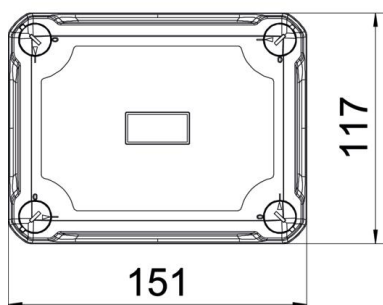

Kabeldozen voor verbinden van kabels en leidingen in binnenopstelling en buitenopstelling. Rechthoekig model zonder invoeren. Geschikt voor de wand-/plafondmontage met de mogelijkheid tot buitenbevestiging, binnenbevestiging of montage via het hoekelement. Bijzonder slagvast met IK09. Deksel met snelsluiting, verzegelbaar. Gefabriceerd van halogeenvrij en UV-bestendig materiaal. Kabeldoos conform NEN-EN-IEC 60670. Slagvastheid IK09 conform NEN-EN 50102. Beschermingsgraad IP67 conform NEN-EN-IEC 60529.

PC Polycarbonaat

Stamgegevens

Artikelnummer	2005462
Type	X06C LGR
Omschrijving 1	Lege behuizing
Fabrikant	OBO
Dimensie	150x116x86
Kleur	lichtgrijs; RAL 7035
Materiaal	Polycarbonaat
Kleinste verkoop-eenheid	1
Eenheid van hoeveelheid	Stuk
Gewicht	33,1 kg
Eenheid gewicht	kg/100 st.
CO2-voetafdruk (GWP) van wieg tot poort	1,3339 kg CO2e / 1 Stuk

Technisch specificatieblad

Lege behuizing X06

Artikelnummer: 2005462

Afmetingen

Lengte	151 mm
Breedte	117 mm
Hoogte	86 mm

Technische gegevens

Aanbouwmogelijkheid	nee
Dekselbevestiging	geschroefd
Vorm	Rechthoekig
Geschikt voor gebruik buiten	ja
Binnenafmetingen	137x105x68 mm
Met deksel	ja
Montagetype	Opbouw
Beschermingsgraad	IP67
Beschermingsgraad IK-code	IK09
Beveiligingsklasse	II
Temperatuurbereik max.	60 °C
Temperatuurbereik min.	-5 °C
Weersbestendig	ja