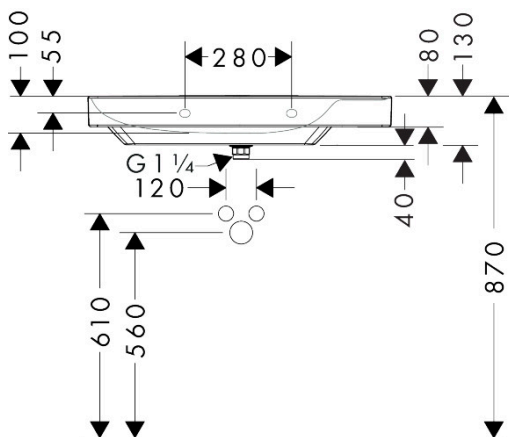

Merk	hansgrohe
Artikelnaam	Xelu Q wastafel 800/480 met planchet rechts, met 2 kraangaten, zonder overloop, SmartClean
Art.nr.	61025450
Oppervlakte	wit
Netto prijs	750,30 EUR

Product foto

Kenmerken

- bestaat uit: wastafel, afvoergarnituur, afdekking
- materiaal: keramiek
- buitenste afmetingen wastafel: 800 x 480 x 80 mm (b x d x h)
- binnenhoogte wastafel: 100 mm
- SmartClean: vuilafstotende glazuurlaag
- glansgraad: glanzend
- inclusief keramische afdekking
- Made to fit NoiseReduction: op maat gemaakte geluiddempende mat bijgesloten
- met 2 kraangaten (tweede kraangat voor bedieningselement)
- zonder overloop
- met planchet rechts
- niet-sluitende afvoergarnituur
- montagewijze: wandmontage
- overloopklasse: C100

Maat tekeningen

Technologie

Certificaat

Merk	hansgrohe
Artikelnaam	Xelu Q wastafel 800/480 met planchet rechts, met 2 kraangaten, zonder overloop, SmartClean
Art.nr.	61025450
Oppervlakte	wit
Netto prijs	750,30 EUR

Installatievoorbeelden

i Afmetingen kunnen variëren vanwege keramische toleranties die verband houden met het productieproces.

Merk	hansgrohe
Artikelnaam	Xelu Q wastafel 800/480 met planchet rechts, met 2 kraangaten, zonder overloop, SmartClean
Art.nr.	61025450
Oppervlakte	wit
Netto prijs	750,30 EUR

Explosietekening voor bouwjaar: >06/23

Merk	hansgrohe
Artikelnaam	Xelu Q wastafel 800/480 met planchet rechts, met 2 kraangaten, zonder overloop, SmartClean
Art.nr.	61025450
Oppervlakte	wit
Netto prijs	750,30 EUR