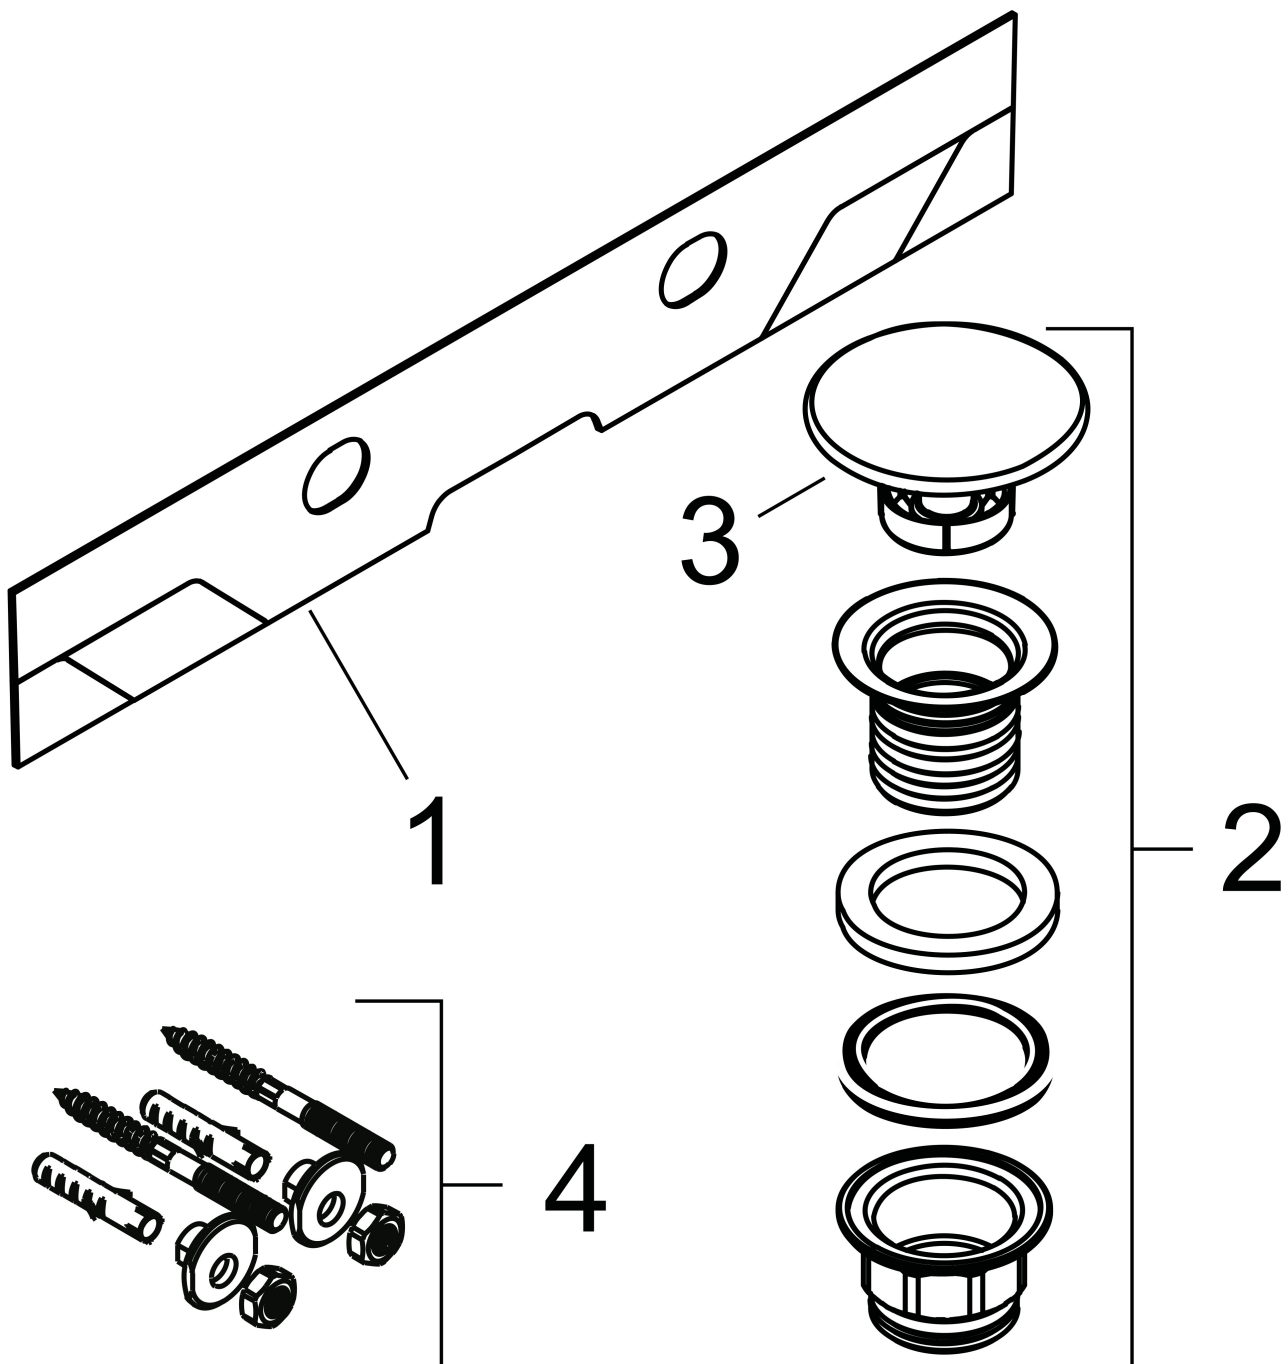

Merk	hansgrohe
Artikelnaam	Xelu Q wastafel 800/480 met planchet rechts, met 2 kraangaten, zonder overloop, SmartClean
Art.nr.	61025450
Oppervlakte	wit
Netto prijs	750,30 EUR

Product foto

Kenmerken

- bestaat uit: wastafel, afvoergarnituur, afdekking
- materiaal: keramiek
- buitenste afmetingen wastafel: 800 x 480 x 80 mm (b x d x h)
- binnenhoogte wastafel: 100 mm
- SmartClean: vuilafstotende glazuurlaag
- glansgraad: glanzend
- inclusief keramische afdekking
- Made to fit NoiseReduction: op maat gemaakte geluiddempende mat bijgesloten
- met 2 kraangaten (tweede kraangat voor bedieningselement)
- zonder overloop
- met planchet rechts
- niet-sluitende afvoergarnituur
- montagewijze: wandmontage
- overloopklasse: C100

Maat tekeningen

Technologie

Certificaat

Merk	hansgrohe
Artikelnaam	Xelu Q wastafel 800/480 met planchet rechts, met 2 kraangaten, zonder overloop, SmartClean
Art.nr.	61025450
Oppervlakte	wit
Netto prijs	750,30 EUR

Installatievoorbeelden

i Afmetingen kunnen variëren vanwege keramische toleranties die verband houden met het productieproces.

Merk	hansgrohe
Artikelnaam	Xelu Q wastafel 800/480 met planchet rechts, met 2 kraangaten, zonder overloop, SmartClean
Art.nr.	61025450
Oppervlakte	wit
Netto prijs	750,30 EUR

Explosietekening voor bouwjaar: >06/23

Merk	hansgrohe
Artikelnaam	Xelu Q wastafel 800/480 met planchet rechts, met 2 kraangaten, zonder overloop, SmartClean
Art.nr.	61025450
Oppervlakte	wit
Netto prijs	750,30 EUR