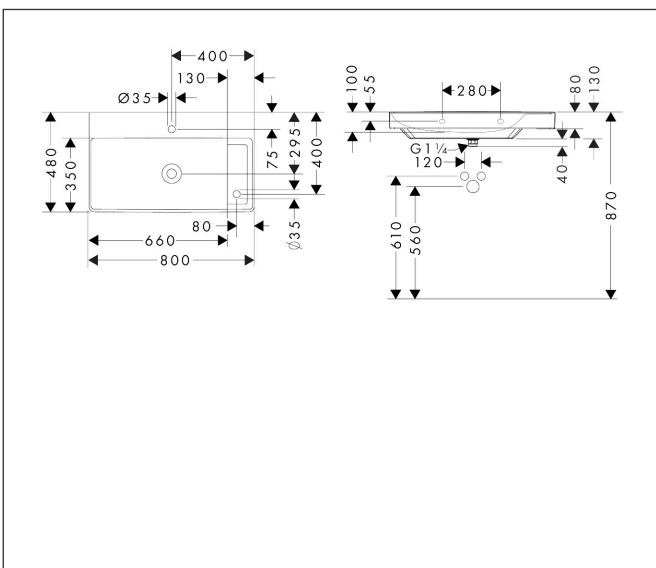

Merk	hansgrohe
Artikelnaam	Xelu Q wastafel 800/480 met planchet rechts, met 2 kraangaten, zonder overloop, SmartClean
Art.nr.	61025450
Oppervlakte	wit
Netto prijs	750,30 EUR

Product foto

Kenmerken

- bestaat uit: wastafel, afvoergarnituur, afdekking
- materiaal: keramiek
- buitenste afmetingen wastafel: 800 x 480 x 80 mm (b x d x h)
- binnenhoogte wastafel: 100 mm
- SmartClean: vuilafstotende glazuurlaag
- glansgraad: glanzend
- inclusief keramische afdekking
- Made to fit NoiseReduction: op maat gemaakte geluiddempende mat bijgesloten
- met 2 kraangaten (tweede kraangat voor bedieningselement)
- zonder overloop
- met planchet rechts
- niet-sluitende afvoergarnituur
- montagewijze: wandmontage
- overloopklasse: C100

Maat tekeningen

Technologie

Certificaat

Merk	hansgrohe
Artikelnaam	Xelu Q wastafel 800/480 met planchet rechts, met 2 kraangaten, zonder overloop, SmartClean
Art.nr.	61025450
Oppervlakte	wit
Netto prijs	750,30 EUR

Installatievoorbeelden

i Afmetingen kunnen variëren vanwege keramische toleranties die verband houden met het productieproces.

Merk	hansgrohe
Artikelnaam	Xelu Q wastafel 800/480 met planchet rechts, met 2 kraangaten, zonder overloop, SmartClean
Art.nr.	61025450
Oppervlakte	wit
Netto prijs	750,30 EUR

Explosietekening voor bouwjaar: >06/23

Merk	hansgrohe
Artikelnaam	Xelu Q wastafel 800/480 met planchet rechts, met 2 kraangaten, zonder overloop, SmartClean
Art.nr.	61025450
Oppervlakte	wit
Netto prijs	750,30 EUR