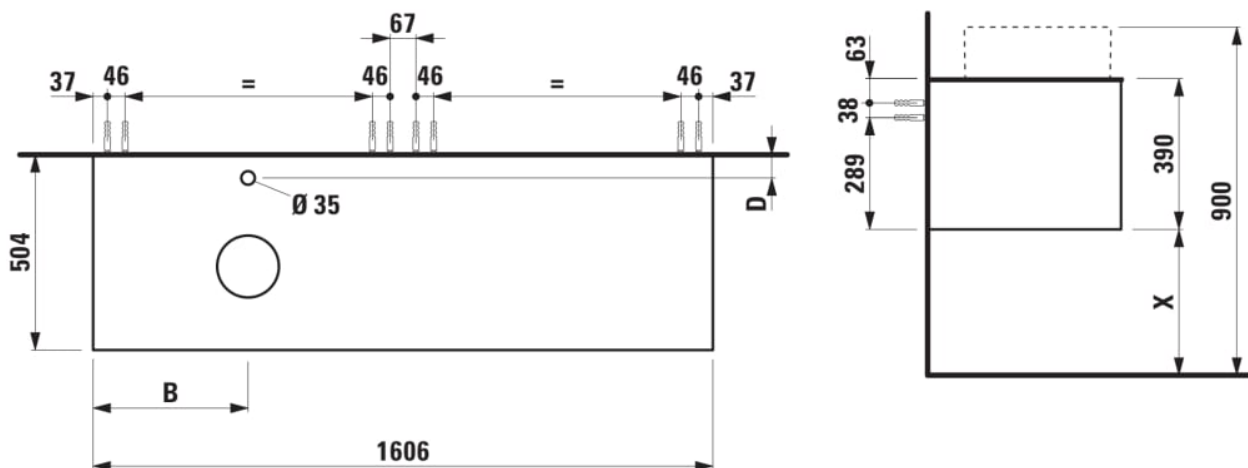

TECHNISCHE TEKENINGEN