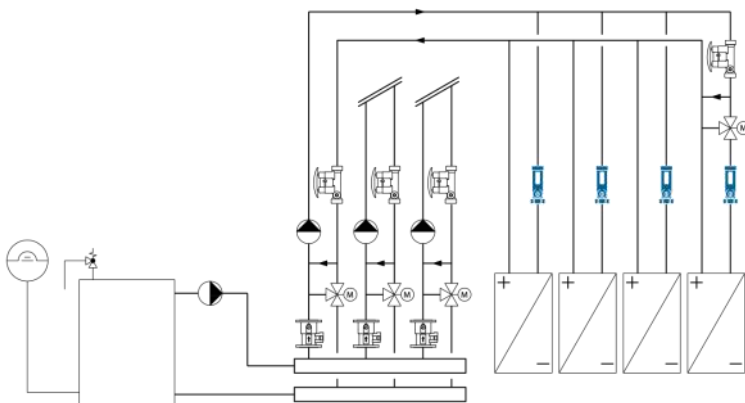

TACOSSETTER INLINE 130

INREGELAFSLUITERS

OMSCHRIJVING

De TacoSetter Inline 130 is een inregelventiel waarmee de verwamings-, ventilatie-, koel-, of airconditioningsinstallatie gemakkelijk en direct kan worden ingeregeld. De TacoSetter Inline 130 is speciaal ontwikkeld om op de ingang van bijvoorbeeld een circulatiepomp in een solar installatie te monteren. De flow is continu af te lezen op het kijkglas en kan zonder extra gereedschap of meetapparatuur worden ingesteld. De TacoSetter Inline 130 draagt bij aan een efficiëntere en economische werkende installatie.

INSTALLATIE

De TacoSetter Inline 130 kan in iedere positie worden geïnstalleerd. Door de draaibare wartelmoer kan de TacoSetter Inline 130 direct op bijvoorbeeld een pomp worden gemonteerd. De stromingsrichting is aangegeven op de behuizing.

WERKING

De TacoSetter Inline 130 is voorzien van een vlotter en een veer. Zodra er flow aanwezig is gaat de vlotter bewegen. De flow kan afgelezen worden aan de onderkant van de vlotter en is in te regelen door met een schroevendraaier de stelschroef te verdraaien. De Setter kan ook geheel afgesloten worden. De letters A tot en met F corresponderen met de drukverlies diagrammen. De kijkglazen zijn gebaseerd op alleen water of water met glycol toevoeging met een viscositeit van 2,3 mm²/s.

TECHNISCHE SPECIFICATIES

Algemeen

Max. temp : 130 °C

Max. druk: 10 bar

Meetnauwkeurigheid: +/- 10%

Aansluitingen:

- 3/4" euro conisch

- 1" - 1 1/2" Vlak afdichtend