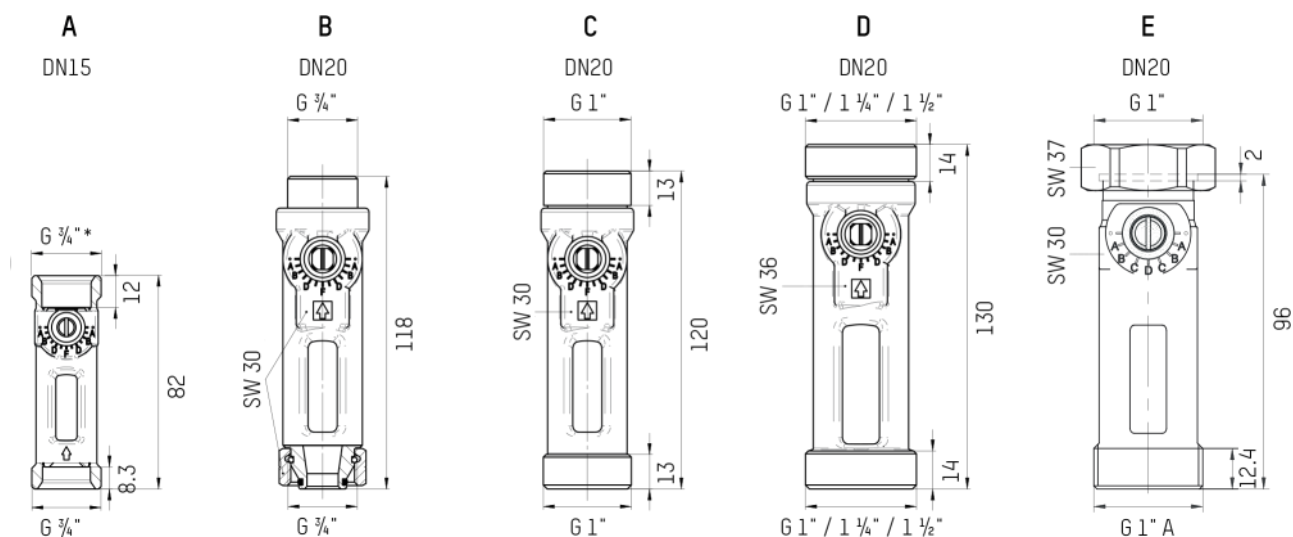

TECHNISCHE SPECIFICATIES

Algemeen

Max. temp : 130 °C

Max. druk: 10 bar

Meetnauwkeurigheid: +/- 10%

Aansluitingen:

- 3/4" euro conisch

- 1" - 1 1/2" Vlak afdichtend

Materiaal

Behuizing: (ontzinkvrije DZR) messing

Kijkglas: kunststof

Afdichtingen: EPDM

Medium

CV-water

Water

Water met toevoegingen: tot 50%

Certificaten

KTW (wordt vernieuwd)

TYPE OVERZICHT TACOSSETTER INLINE 130

Artikelnummer	DN	Aansluiting	Instelbereik (l/min)	Afm.	Extra
601.07234.104	15	3/4" MC	1,0 - 3,5	A	DZR messing, Water kijkglas
601.07238.104	15	3/4" MC	2,0 - 8,0	A	DZR messing, Water kijkglas
601.07318.000	20	3/4" FC x 3/4" MC	2,0 - 8,0	B	Water kijkglas
601.07310.000	20	3/4" FC x 3/4" MC	4,0 - 15,0	B	Water kijkglas
601.07312.000	20	3/4" FC x 3/4" MC	10,0 - 30,0	B	Water kijkglas
601.07370.000	20	1" M - 1" M	4,0 - 15,0	C	Water kijkglas
601.07378.000	20	1" M - 1" M	10,0 - 45,0	C	Water kijkglas
223.7556.334	20	1" M - 1" F	1,5 - 6,0	E	Glycol kijkglas 2,3 mm²/s
223.7566.334	20	1" M - 1" F	4,0 - 16,0	E	Glycol kijkglas 2,3 mm²/s
223.7576.334	20	1" M - 1" F	8,0 - 28,0	E	Glycol kijkglas 2,3 mm²/s
223.7586.000	20	1" M - 1" F	10,0 - 40,0	E	Water kijkglas
601.07427.000	25	1" M - 1" M	20,0 - 90,0	D	Water kijkglas
601.07457.000	25	1 1/4" M - 1 1/4" M	20,0 - 90,0	D	Water kijkglas
601.07467.000	25	1 1/2" M - 1 1/2" M	20,0 - 90,0	D	Water kijkglas

AFMETINGEN

ACCESSOIRES

Artikelnummer	Omschrijving
10-3325	3/4" euro conisch naar 15mm knel
296.2334.000	Fiber pakking 1" bestand tegen glycol
210.6632.121	Draadkoppeling 1" F - 3/4" M met fiber pakking bestand tegen glycol
10-6632	Draadkoppeling 1" F - 3/4" M met normale fiber pakking
10-6633	Draadkoppeling 1 1/4" F - 1" M met fiber pakking
10-5332	Soldeerkoppeling 1" - 22mm met fiber pakking
10-5334	Soldeerkoppeling 1 1/4" - 28mm met fiber pakking