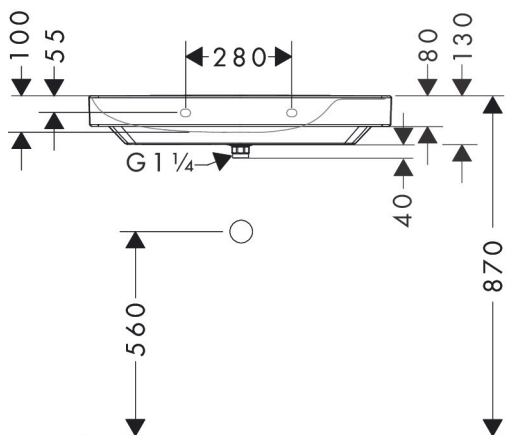

Merk	hansgrohe
Artikelnaam	Xelu Q wastafel 800/480 met planchet rechts, zonder kraangat en overloop, SmartClean
Art.nr.	61026450
Oppervlakte	wit
Netto prijs	750,30 EUR

Product foto

Kenmerken

- bestaat uit: wastafel, afvoergarnituur, afdekking
- materiaal: keramiek
- buitenste afmetingen wastafel: 800 x 480 x 80 mm (b x d x h)
- binnenhoogte wastafel: 100 mm
- SmartClean: vuilafstotende glazuurlaag
- glansgraad: glanzend
- inclusief keramische afdekking
- Made to fit NoiseReduction: op maat gemaakte geluiddempende mat bijgesloten
- zonder kraangat
- zonder overloop
- met planchet rechts
- niet-sluitende afvoergarnituur
- montagewijze: wandmontage
- overloopklasse: C100

Maat tekeningen

Technologie

Certificaat

Merk	hansgrohe
Artikelnaam	Xelu Q wastafel 800/480 met planchet rechts, zonder kraangat en overloop, SmartClean
Art.nr.	61026450
Oppervlakte	wit
Netto prijs	750,30 EUR

Installatievoorbeelden

i Afmetingen kunnen variëren vanwege keramische toleranties die verband houden met het productieproces.

Merk	hansgrohe
Artikelnaam	Xelu Q wastafel 800/480 met planchet rechts, zonder kraangat en overloop, SmartClean
Art.nr.	61026450
Oppervlakte	wit
Netto prijs	750,30 EUR

Explosietekening voor bouwjaar: >06/23

Merk hansgrohe
 Artikelnaam **Xelu Q** wastafel 800/480 met planchet rechts, zonder kraangat en overloop, SmartClean
 Art.nr. 61026450
 Oppervlakte wit
 Netto prijs 750,30 EUR