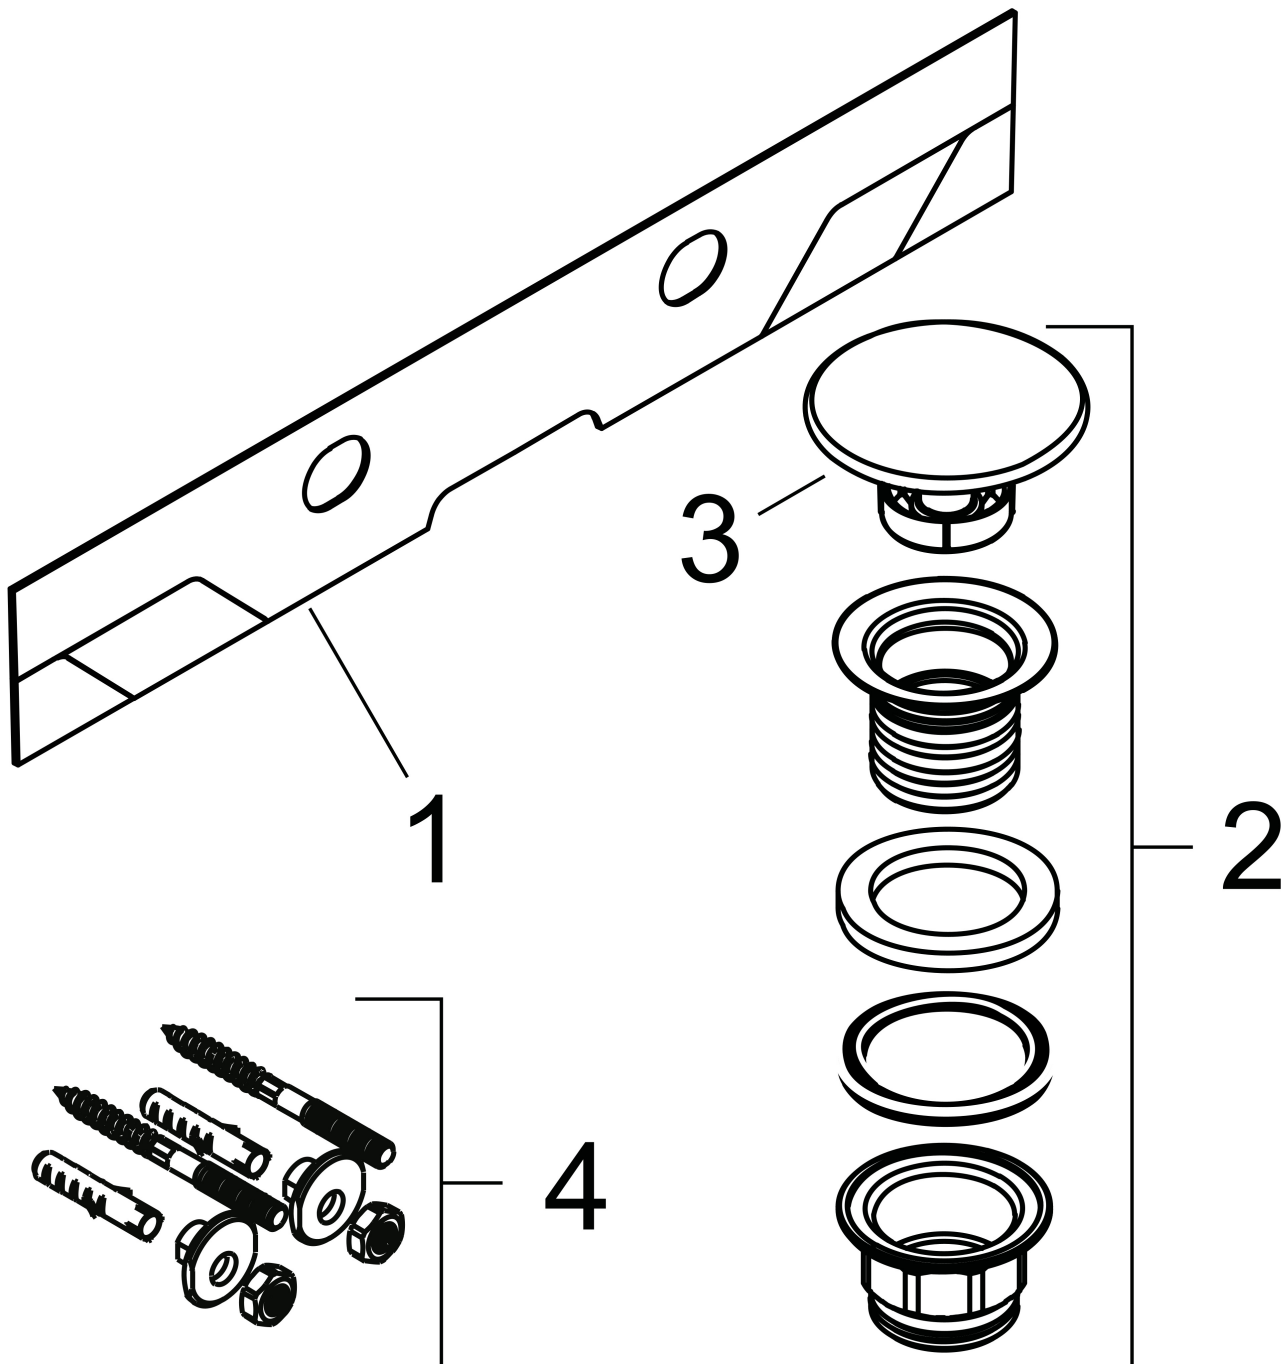

Merk	hansgrohe
Artikelnaam	Xelu Q wastafel 800/480 met planchet rechts, zonder kraangat en overloop, SmartClean
Art.nr.	61026450
Oppervlakte	wit
Netto prijs	750,30 EUR

Product foto

Kenmerken

- bestaat uit: wastafel, afvoergarnituur, afdekking
- materiaal: keramiek
- buitenste afmetingen wastafel: 800 x 480 x 80 mm (b x d x h)
- binnenhoogte wastafel: 100 mm
- SmartClean: vuilafstotende glazuurlaag
- glansgraad: glanzend
- inclusief keramische afdekking
- Made to fit NoiseReduction: op maat gemaakte geluiddempende mat bijgesloten
- zonder kraangat
- zonder overloop
- met planchet rechts
- niet-sluitende afvoergarnituur
- montagewijze: wandmontage
- overloopklasse: C100

Maat tekeningen

Technologie

Certificaat

Merk	hansgrohe
Artikelnaam	Xelu Q wastafel 800/480 met planchet rechts, zonder kraangat en overloop, SmartClean
Art.nr.	61026450
Oppervlakte	wit
Netto prijs	750,30 EUR

Installatievoorbeelden

i Afmetingen kunnen variëren vanwege keramische toleranties die verband houden met het productieproces.

Merk	hansgrohe
Artikelnaam	Xelu Q wastafel 800/480 met planchet rechts, zonder kraangat en overloop, SmartClean
Art.nr.	61026450
Oppervlakte	wit
Netto prijs	750,30 EUR

Explosietekening voor bouwjaar: >06/23

Merk hansgrohe
 Artikelnaam **Xelu Q** wastafel 800/480 met planchet rechts, zonder kraangat en overloop, SmartClean
 Art.nr. 61026450
 Oppervlakte wit
 Netto prijs 750,30 EUR