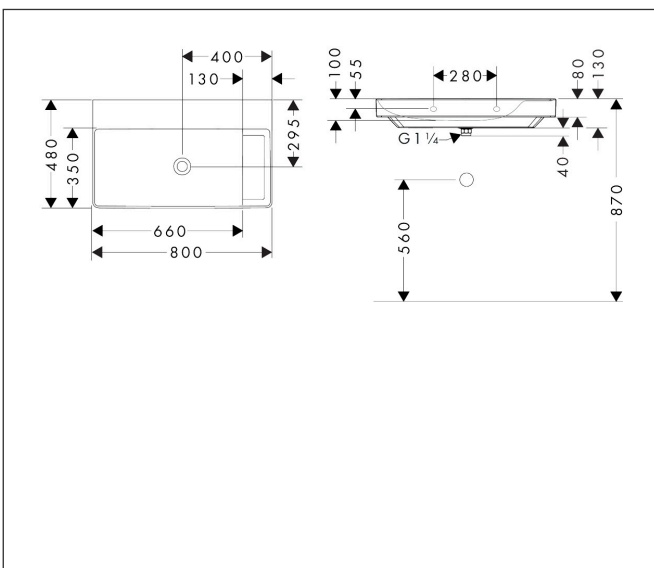

Merk	hansgrohe
Artikelnaam	Xelu Q wastafel 800/480 met planchet rechts, zonder kraangat en overloop, SmartClean
Art.nr.	61026450
Oppervlakte	wit
Netto prijs	750,30 EUR

Product foto

Kenmerken

- bestaat uit: wastafel, afvoergarnituur, afdekking
- materiaal: keramiek
- buitenste afmetingen wastafel: 800 x 480 x 80 mm (b x d x h)
- binnenhoogte wastafel: 100 mm
- SmartClean: vuilafstotende glazuurlaag
- glansgraad: glanzend
- inclusief keramische afdekking
- Made to fit NoiseReduction: op maat gemaakte geluiddempende mat bijgesloten
- zonder kraangat
- zonder overloop
- met planchet rechts
- niet-sluitende afvoergarnituur
- montagewijze: wandmontage
- overloopklasse: C100

Maat tekeningen

Technologie

Certificaat

Merk	hansgrohe
Artikelnaam	Xelu Q wastafel 800/480 met planchet rechts, zonder kraangat en overloop, SmartClean
Art.nr.	61026450
Oppervlakte	wit
Netto prijs	750,30 EUR

Installatievoorbeelden

i Afmetingen kunnen variëren vanwege keramische toleranties die verband houden met het productieproces.

Merk	hansgrohe
Artikelnaam	Xelu Q wastafel 800/480 met planchet rechts, zonder kraangat en overloop, SmartClean
Art.nr.	61026450
Oppervlakte	wit
Netto prijs	750,30 EUR

Explosietekening voor bouwjaar: >06/23

Merk hansgrohe
 Artikelnaam **Xelu Q** wastafel 800/480 met planchet rechts, zonder kraangat en overloop, SmartClean
 Art.nr. 61026450
 Oppervlakte wit
 Netto prijs 750,30 EUR