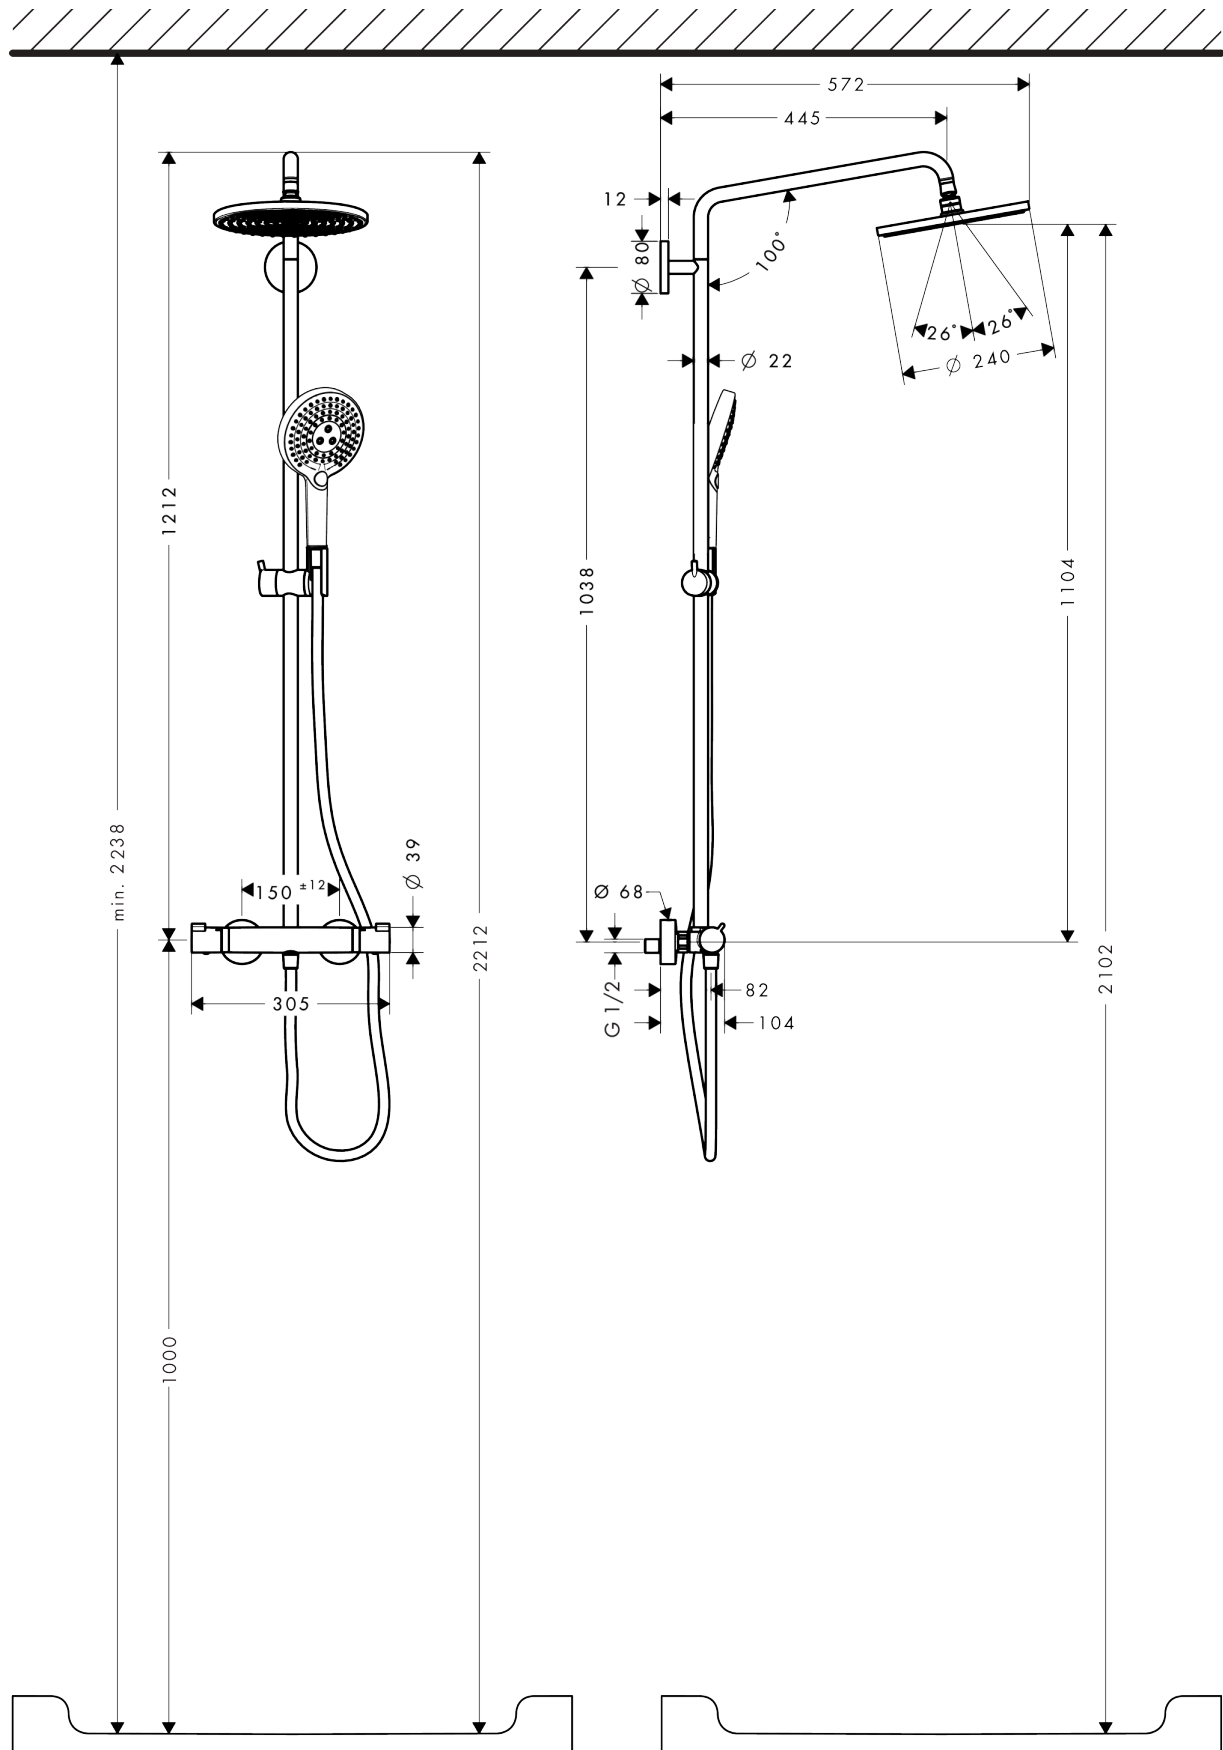

Raindance S
Showerpipe 240 1jet EcoSmart met thermostaat
 Oppervlak: **chrom** Artikelnummer: **27116000**

Beschrijving

- bestaat uit: Hoofddouche, handdouche, douchethermostaat, doucheslang, schuifstuk, glijstang
- hoofddouche Raindance S 240 Air
- afmeting hoofddouche: 240 mm
- straalsoort hoofddouche: RainAir volle zachte regenstraal
- straalsoort handdouche: RainAir volle zachte regenstraal, Rain, Whirl intensieve massagestraal
- maximale doorstroomhoeveelheid voor Showerpipe bij 3 bar: 9 l/min
- minimale bedrijfsdruk: 2 bar
- maximale bedrijfsdruk: 10 bar
- kogelgewricht: hoek hoofddouche verstelbaar
- in hoogte verstelbare handdouchehouder
- lengte douchearm hoofddouche: 430 mm
- draibare douchearm
- thermostaat Ecostat Comfort
- veiligheidsblokkering bij 40°C
- SafetyFunctie: maximale warmwatertemperatuur vooraf instelbaar
- functies bediend met draaigreep
- hartafstand: 150 ± 12 mm
- hoogte van buis kan worden verkort
- intrinsiek veilig tegen terugstroming
- diameter glijstang: 22 mm
- 2 functies

Artikeldetails

Vrijblijvende advies verkoopprijs excl. BTW	1.045,50 €
Vrijblijvende advies verkoopprijs incl. BTW	1.265,06 €

Technologie

Productfoto

Maattekening

Raindance S
Showerpipe 240 1jet EcoSmart met thermostaat
 Oppervlak: **chrom** Artikelnummer: **27116000**

Doorstroomdiagram

Raindance S
Showerpipe 240 1jet EcoSmart met thermostaat
 Oppervlak: **chrom** Artikelnummer: **27116000**

Inbouwvoorbeeld

Raindance S
Showerpip 240 1jet EcoSmart met thermostaat
 Oppervlak: chroom Artikelnummer: 27116000