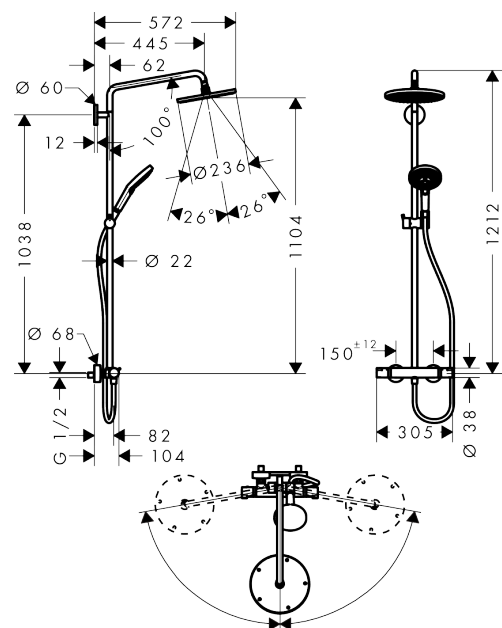

Raindance S
Showerpipe 240 1jet EcoSmart met thermostaat
 Oppervlak: **chrom** Artikelnummer: **27116000**

Beschrijving

- bestaat uit: Hoofddouche, handdouche, douchethermostaat, doucheslang, schuifstuk, glijstang
- hoofddouche Raindance S 240 Air
- afmeting hoofddouche: 240 mm
- straalsoort hoofddouche: RainAir volle zachte regenstraal
- straalsoort handdouche: RainAir volle zachte regenstraal, Rain, Whirl intensieve massagestraal
- maximale doorstroomhoeveelheid voor Showerpipe bij 3 bar: 9 l/min
- minimale bedrijfsdruk: 2 bar
- maximale bedrijfsdruk: 10 bar
- kogelgewricht: hoek hoofddouche verstelbaar
- in hoogte verstelbare handdouchehouder
- lengte douchearm hoofddouche: 430 mm
- draibare douchearm
- thermostaat Ecostat Comfort
- veiligheidsblokkering bij 40°C
- SafetyFunctie: maximale warmwatertemperatuur vooraf instelbaar
- functies bediend met draaigreep
- hartafstand: 150 ± 12 mm
- hoogte van buis kan worden verkort
- intrinsiek veilig tegen terugstroming
- diameter glijstang: 22 mm
- 2 functies

Artikeldetails

Vrijblijvende advies verkoopprijs excl. BTW	1.045,50 €
Vrijblijvende advies verkoopprijs incl. BTW	1.265,06 €

Technologie

Productfoto

Maattekening

Raindance S
Showerpipe 240 1jet EcoSmart met thermostaat
 Oppervlak: **chrom** Artikelnummer: **27116000**

Doorstroomdiagram

Raindance S
Showerpipe 240 1jet EcoSmart met thermostaat
 Oppervlak: **chrom** Artikelnummer: **27116000**

Inbouwvoorbeeld

Raindance S
Showerpip 240 1jet EcoSmart met thermostaat
 Oppervlak: chroom Artikelnummer: 27116000