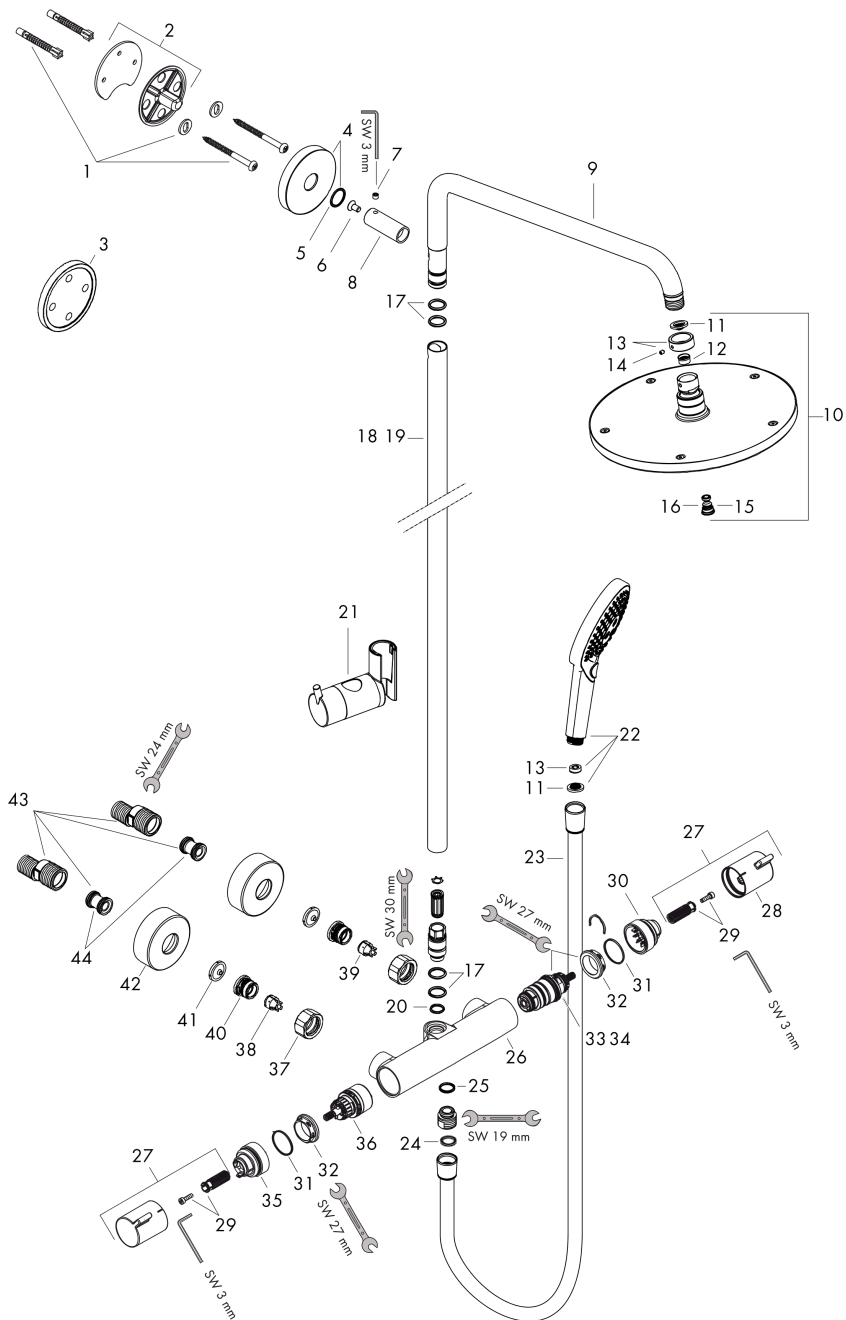

Raindance S
Showerpip 240 1jet EcoSmart met thermostaat
Oppervlak: chroom Artikelnummer: 27116000

Explosietekening

Bouwjaar: >12/20

Raindance S
Showerpipen 240 1jet EcoSmart met thermostaat
Oppervlak: **chrom** Artikelnummer: **27116000**

Reserveonderdelenlijst

Bouwjaar: >12/20

Regel	Beschrijving	Artikelnummer	Prijs incl. BTW	VE
1	bevestigingsmateriaal	96179000	11,13 €	1
2	muurflans	95688000	27,95 €	1
3	opvulschijf 7 mm	95239000	14,04 €	1
4	rozet Ø 60 mm	95692000	17,91 €	1
5	O-ring 20x2,5	92602000	4,96 €	1
6	schroef	92137000	4,96 €	1
7	inbusschroef M6x5	98447000	2,90 €	1
8	huls	92166000	35,82 €	1
9	douche-arm	95916000	156,09 €	1
10	hoofdouche Ø 240 mm	92210001	398,09 €	1
11	zeefdichting	94246000	2,90 €	1
12	doorstroombegrenzer (9 l/min)	95659000	8,11 €	1
13	borgring	98942000	17,91 €	1
14	inbusschroef M4x6	97767000	2,90 €	1
15	luchtjets (Eco)	95795000	27,95 €	1
16	O-ring 7x2	98419000	2,90 €	1
17	O-ring 15x2,5	98131000	2,90 €	1
18	stijgbuis 1030 mm	95915000	123,78 €	1
19	stijgbuis 1400 mm	95983000	156,09 €	1
20	O-Ring 12x2,5	98230000	2,90 €	1
21	schuifstuk cpl.	97651000	85,55 €	1
22	Handdouche	26531000	-	1
23	doucheslang Isiflex'B 1,60 m	28276000	-	1
24	dichting	98058000	2,90 €	1
25	O-ring 14x2	98129000	2,90 €	1
26	Thermostaat	92147000	519,82 €	1
27	greep	95836000	27,95 €	1
28	drukknop	92848000	4,96 €	1
29	greepadapter m. schroef	95843000	8,11 €	1
30	aanslagring	95839000	17,91 €	1
31	O-ring 26x1,5	98390000	2,90 €	1
32	moer	98913000	17,91 €	1
33	temperatuur regeleenheid	98282000	99,58 €	1
34	regeleenheid voor verwisselde aansluitingen	92373000	247,57 €	1
35	aanslagring voor bovendee	95927000	27,95 €	1
36	bovendee met omstelling	98283000	70,30 €	1
37	moeren set	96157000	27,95 €	1
38	terugslagklep	96737000	27,95 €	1
39	O-ring 17x1,5	98137000	2,90 €	1
40	zeefdichting	96922000	8,11 €	1
41	zeefdichting	96477000	2,90 €	1