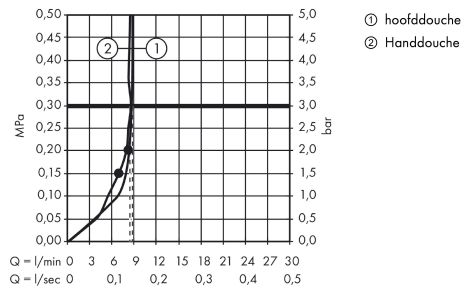

Raindance S
Showerpipe 240 1jet EcoSmart met thermostaat
Oppervlak: **chrom** Artikelnummer: **27116000**

Doorstroomdiagram