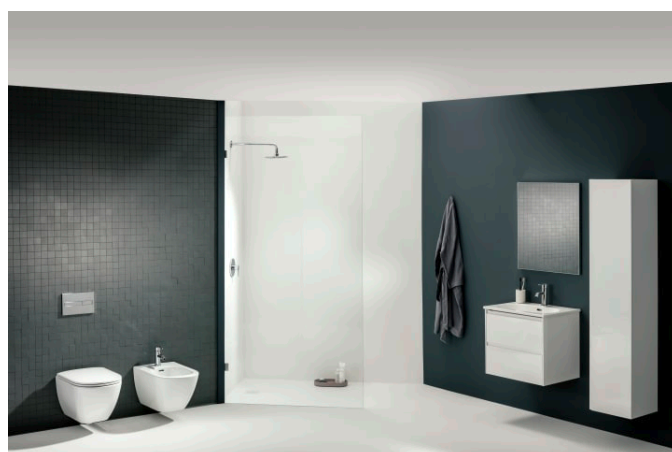

LUA

Wandbidet, Advanced

AFMETINGEN

Lengte	520 mm
Breedte	360 mm
Hoogte	300 mm

KLEUR EN AFWERKING

 000 Wit

OPTIES

302 - zonder zijdelingse openingen voor waterinlaat, links en rechts

Kraangat : 1 kraangat

Netto gewicht / kg : 17,2

Niet geschikt voor deksel

Type installatie : Wandhangend

TE COMBINEREN MET

Lua bidetmengkraan
draaibare uitloop met
waste, chroom

H3410810041141

LUA

Een design dat is teruggebracht tot de essentie. Heldere, geometrische lijnen in één doorlopende vorm. Het resultaat is een complete serie waarvan het ontwerp past in alle omgevingen zowel privé, commercieel als openbaar. Met LUA is Toan Nguyen erin geslaagd om opnieuw een tijdloze maar elegante badkamer te ontwerpen. De collectie ontworpen met ambitie, perfect gevormde badkuipen en de bijpassende LANI meubel serie vormen een totaaloplossing voor de badkamer.