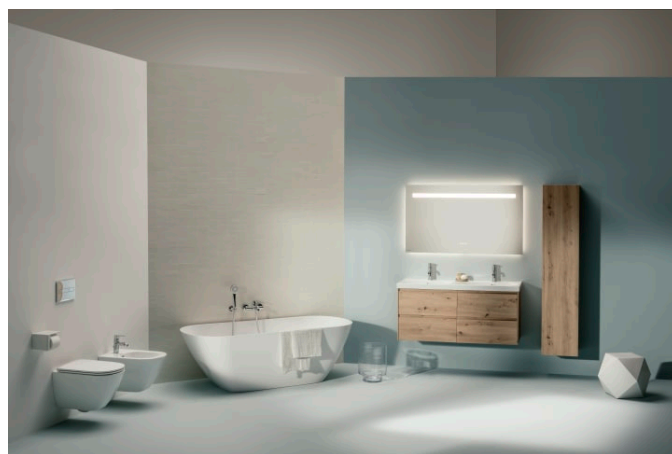

LUA

Wandbidet, Advanced

AFMETINGEN

Lengte	520 mm
Breedte	360 mm
Hoogte	300 mm

KLEUR EN AFWERKING

 000 Wit

OPTIES

302 - zonder zijdelingse openingen voor waterinlaat, links en rechts

Kraangat : 1 kraangat

Netto gewicht / kg : 17,2

Niet geschikt voor deksel

Type installatie : Wandhangend

TE COMBINEREN MET

Lua bidetmengkraan
draaibare uitloop met
waste, chroom

H3410810041141

LUA

Een design dat is teruggebracht tot de essentie. Heldere, geometrische lijnen in één doorlopende vorm. Het resultaat is een complete serie waarvan het ontwerp past in alle omgevingen zowel privé, commercieel als openbaar. Met LUA is Toan Nguyen erin geslaagd om opnieuw een tijdloze maar elegante badkamer te ontwerpen. De collectie ontworpen met ambitie, perfect gevormde badkuipen en de bijpassende LANI meubel serie vormen een totaaloplossing voor de badkamer.