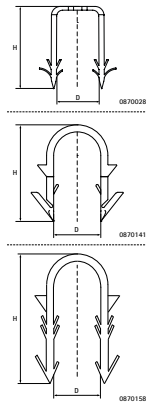

### Voordelen & kenmerken

- Het Walraven Tacker systeem bestaat uit brede en stabiele beugels en een probleemloos tackerapparaat.
- Onderdeelnr. 693 0 001: Tackerapparaat voor een snelle verwerking van tackerklemmen (KA8 en KAL)
- Art.nr. 0870141 (type KA8): voor isolatieplaten vanaf 25 mm dikte met folie
- Art.nr. 0870158 (type KAL): voor isolatieplaten vanaf 40 mm dikte, zonder folie (bijv. Styrodur®, Styropor®)
- Voor vloerleiding tot en met Ø 20 mm
- Door middel van zelfklevende tape per 20 stuks aan elkaar bevestigd
- materiaal: PP (polypropyleen), zwart

Productnummer	Buitendiameter buis	Totale hoogte	Totale breedte	Totale diepte	Max. aantal buizen
Referentie letter	D	H	W	DtT	
Eenheid	mm	mm	mm	mm	
0870141	14 - 20	42	33	9	1
0870158	14 - 20	57	33	8	1