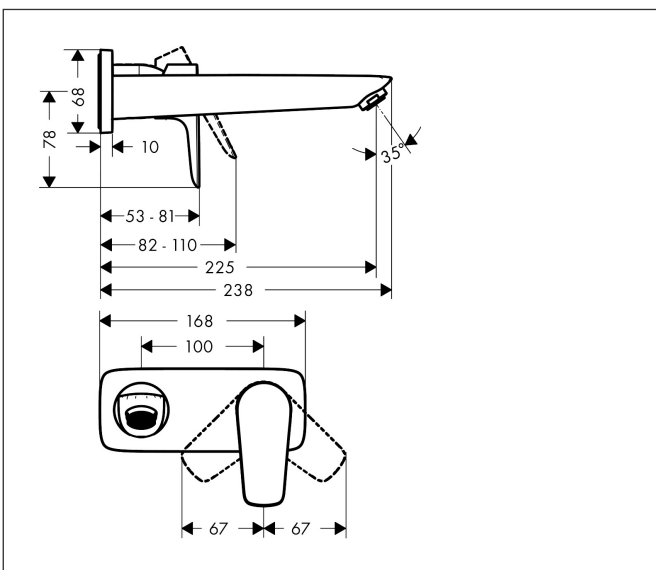

Merk	hansgrohe
Artikelnaam	Talis E ééngreeps wastafelmengkraan afbouwdeel voor wandmontage, plaat, voorsprong 225 mm en PushOpen afvoerplug
Art.nr.	71734340
Oppervlakte	Brushed Black Chrome
Netto prijs	442,62 EUR

Product foto

Kenmerken

- voorsprong uitloop 225 mm
- greepvariant: rechte greep
- vaste uitloop
- straalsoort: normale straal
- maximale doorstroomhoeveelheid bij 3 bar: 5 l/min
- keramisch kardoos
- zonder wastegarnituur, met afvoerplug (art.nr. 50001)
- materiaal afvoergarnituur: metaal
- de greep kan rechts of links worden geplaatst, afhankelijk van de montage van het inbouwdeel
- EU taxonomie: max 6l/min - draagt substantieel bij aan duurzaamheid

Maat tekeningen

Technologie

Straalsoorten

Merk	hansgrohe
Artikelnaam	Talis E ééngreeps wastafelmengkraan afbouwdeel voor wandmontage, plaat, voorsprong 225 mm en PushOpen afvoerplug
Art.nr.	71734340
Oppervlakte	Brushed Black Chrome
Netto prijs	442,62 EUR

Installatievoorbeelden

i Afmetingen kunnen variëren vanwege keramische toleranties die verband houden met het productieproces.

Merk	hansgrohe
Artikelnaam	Talis E ééngreeps wastafelmengkraan afbouwdeel voor wandmontage, plaat, voorsprong 225 mm en PushOpen afvoerplug
Art.nr.	71734340
Oppervlakte	Brushed Black Chrome
Netto prijs	442,62 EUR