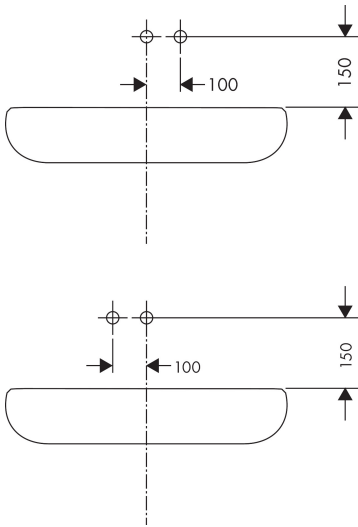

Product foto

Kenmerken

- voorsprong uitloop 225 mm
- greepvariant: rechte greep
- vaste uitloop
- straalsoort: normale straal
- maximale doorstroomhoeveelheid bij 3 bar: 5 l/min
- keramisch kardoos
- zonder wastegarnituur, met afvoerplug (art.nr. 50001)
- materiaal afvoergarnituur: metaal
- de greep kan rechts of links worden geplaatst, afhankelijk van de montage van het inbouwdeel
- EU taxonomie: max 6l/min - draagt substantieel bij aan duurzaamheid

Benodigde onderdelen

Product foto	Artikelnaam	Art.nr.	Prijs
	hansgrohe Inbouwdeel voor ééngreeps wastafelkraan wandmontage	13622180	233,66

Merk: hansgrohe
 Artikelnaam: **Talis E** ééngreeps wastafelmengkraan afbouwdeel voor wandmontage, plaat, voorsprong 225 mm en PushOpen afvoerplug
 Art.nr.: 71734340
 Oppervlakte: Brushed Black Chrome
 Netto prijs: 442,62 EUR

Stroomschema

Merk	hansgrohe
Artikelnaam	Talis E ééngreeps wastafelmengkraan afbouwdeel voor wandmontage, plaat, voorsprong 225 mm en PushOpen afvoerplug
Art.nr.	71734340
Oppervlakte	Brushed Black Chrome
Netto prijs	442,62 EUR

Installatievoorbeelden

i Afmetingen kunnen variëren vanwege keramische toleranties die verband houden met het productieproces.

Merk	hansgrohe
Artikelnaam	Talis E ééngreeps wastafelmengkraan afbouwdeel voor wandmontage, plaat, voorsprong 225 mm en PushOpen afvoerplug
Art.nr.	71734340
Oppervlakte	Brushed Black Chrome
Netto prijs	442,62 EUR