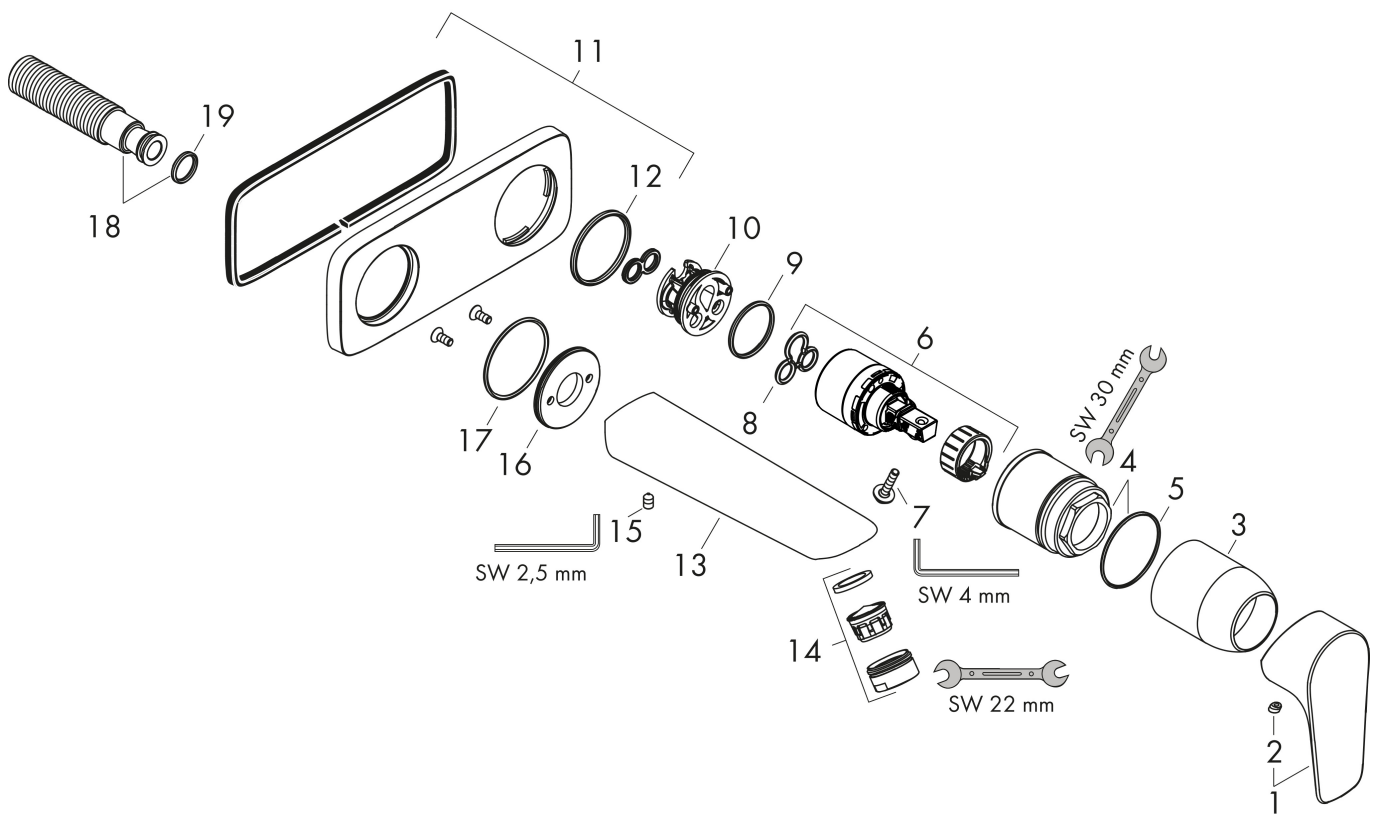

Product foto

Kenmerken

- voorsprong uitloop 225 mm
- greepvariant: rechte greep
- vaste uitloop
- straalsoort: normale straal
- maximale doorstroomhoeveelheid bij 3 bar: 5 l/min
- keramisch kardoos
- zonder wastegarnituur, met afvoerplug (art.nr. 50001)
- materiaal afvoergarnituur: metaal
- de greep kan rechts of links worden geplaatst, afhankelijk van de montage van het inbouwdeel
- EU taxonomie: max 6l/min - draagt substantieel bij aan duurzaamheid

Stroomschema

Merk	hansgrohe
Artikelnaam	Talis E ééngreeps wastafelmengkraan afbouwdeel voor wandmontage, plaat, voorsprong 225 mm en PushOpen afvoerplug
Art.nr.	71734340
Oppervlakte	Brushed Black Chrome
Netto prijs	442,62 EUR

Installatievoorbeelden

i Afmetingen kunnen variëren vanwege keramische toleranties die verband houden met het productieproces.

Merk	hansgrohe
Artikelnaam	Talis E ééngreeps wastafelmengkraan afbouwdeel voor wandmontage, plaat, voorsprong 225 mm en PushOpen afvoerplug
Art.nr.	71734340
Oppervlakte	Brushed Black Chrome
Netto prijs	442,62 EUR

Explosietekening voor bouwjaar: >11/19

Merk	hansgrohe
Artikelnaam	Talis E ééngreeps wastafelmengkraan afbouwdeel voor wandmontage, plaat, voorsprong 225 mm en PushOpen afvoerplug
Art.nr.	71734340
Oppervlakte	Brushed Black Chrome
Netto prijs	442,62 EUR