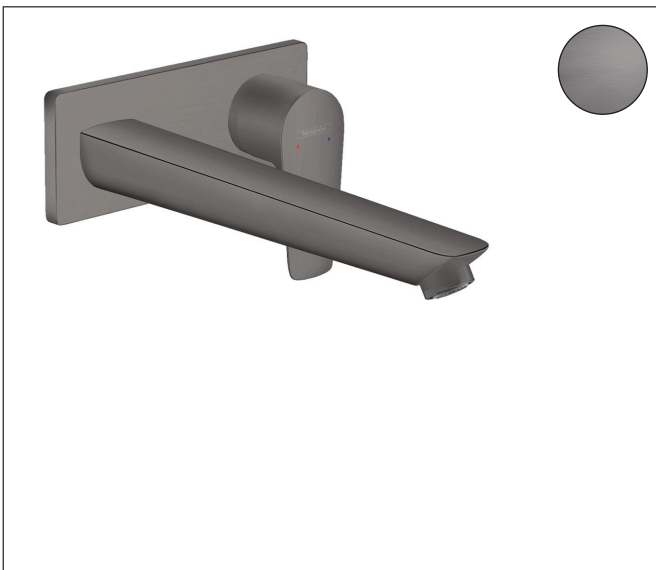

Merk	hansgrohe
Artikelnaam	Talis E ééngreeps wastafelmengkraan afbouwdeel voor wandmontage, plaat, voorsprong 225 mm en PushOpen afvoerplug
Art.nr.	71734340
Oppervlakte	Brushed Black Chrome
Netto prijs	442,62 EUR

Product foto

Kenmerken

- voorsprong uitloop 225 mm
- greepvariant: rechte greep
- vaste uitloop
- straalsoort: normale straal
- maximale doorstroomhoeveelheid bij 3 bar: 5 l/min
- keramisch kardoos
- zonder wastegarnituur, met afvoerplug (art.nr. 50001)
- materiaal afvoergarnituur: metaal
- de greep kan rechts of links worden geplaatst, afhankelijk van de montage van het inbouwdeel
- EU taxonomie: max 6l/min - draagt substantieel bij aan duurzaamheid

Maat tekeningen

Technologie

Straalsoorten

Merk	hansgrohe
Artikelnaam	Talis E ééngreeps wastafelmengkraan afbouwdeel voor wandmontage, plaat, voorsprong 225 mm en PushOpen afvoerplug
Art.nr.	71734340
Oppervlakte	Brushed Black Chrome
Netto prijs	442,62 EUR

Benodigde onderdelen

Product foto	Artikelnaam	Art.nr.	Prijs
	hansgrohe Inbouwdeel voor ééngreeps wastafelkraan wandmontage	13622180	233,66

Merk: hansgrohe
 Artikelnaam: **Talis E** ééngreeps wastafelmengkraan afbouwdeel voor wandmontage, plaat, voorsprong 225 mm en PushOpen afvoerplug
 Art.nr.: 71734340
 Oppervlakte: Brushed Black Chrome
 Netto prijs: 442,62 EUR