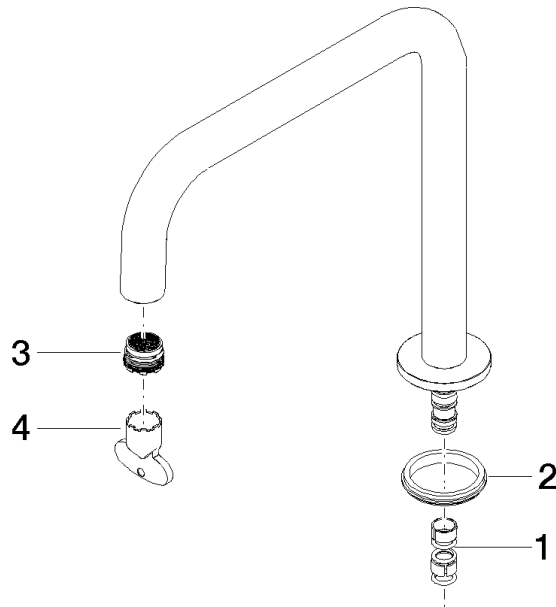

Spout 200 mm, 5,68 l/min. - Champagne (22kt Gold)

SPARE PARTS

90 28 22 334 01

	Champagne (22kt Gold)	90 28 22 334 01-47
	Chrome	90 28 22 334 01-00
	Brushed Platinum	90 28 22 334 01-06
	Platinum	90 28 22 334 01-08
	Durabronze (23kt Gold)	90 28 22 334 01-09
	Dark Chrome	90 28 22 334 01-19
	Brushed Durabronze (23kt Gold)	90 28 22 334 01-28
	Matte Black	90 28 22 334 01-33
	Brushed Bronze (PVD)	90 28 22 334 01-42
	Brushed Champagne (22kt Gold)	90 28 22 334 01-46
	Brushed Chrome	90 28 22 334 01-93
	Brushed Dark Platinum	90 28 22 334 01-99

Spout 200 mm, 5,68 l/min. - Champagne (22kt Gold)

SPARE PARTS

90 28 22 334 01

Spout 200 mm, 5,68 l/min. - Champagne (22kt Gold)

SPARE PARTS

90 28 22 334 01

90 28 22 334 01

Parts for other finishes can be found here: [Chrome](#)

Spare parts list

No.	Item Number	Name	Quantity used	Delivery time
4	90 30 09 028 00 90	Spanner -	1.00	14
3	90 29 03 131 00 90	Aerator insert -	1.00	14
1	90 28 10 184 00 90	Seal set for spout -	1.00	14
2	90 30 11 285 00 90	Disc Ø 41 x 4,5 mm -	1.00	14