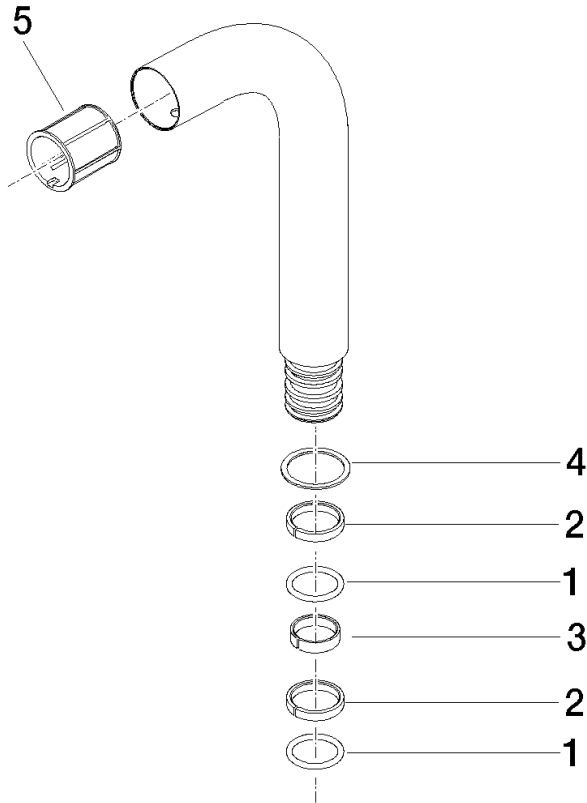

Pipe 245 x 125 x 135 mm - Brushed Champagne (22kt Gold)

SPARE PARTS

90 28 22 186 00

	Brushed Champagne (22kt Gold)	90 28 22 186 00-46
	Chrome	90 28 22 186 00-00
	Brushed Platinum	90 28 22 186 00-06
	Platinum	90 28 22 186 00-08
	Dark Chrome	90 28 22 186 00-19
	Brushed Durabronze (23kt Gold)	90 28 22 186 00-28
	Brushed Bronze (PVD)	90 28 22 186 00-42
	Champagne (22kt Gold)	90 28 22 186 00-47
	Brushed Chrome	90 28 22 186 00-93
	Brushed Dark Platinum	90 28 22 186 00-99

Pipe 245 x 125 x 135 mm - Brushed Champagne (22kt Gold)

SPARE PARTS

90 28 22 186 00

Pipe 245 x 125 x 135 mm - Brushed Champagne (22kt Gold)

SPARE PARTS

90 28 22 186 00

90 28 22 186 00

Parts for other finishes can be found here: [Chrome](#)

## Spare parts list

No.	Item Number	Name	Quantity used	Delivery time
2	09 14 15 024 90	Support ring Ø 25 x 5,5 mm -	2.00	14
3	09 14 15 022 90	Support ring Ø 21,5 x 5,5 mm -	1.00	14
4	09 28 10 122 90	Ring Ø 25 x Ø 30 x 1 mm -	1.00	14
1	09 14 10 100 90	O-Ring EPDM 70 20,0 x 2,5 mm -	2.00	14
5	09 18 40 099 90	Cover/sleeve Ø 28 x 30 mm -	1.00	14