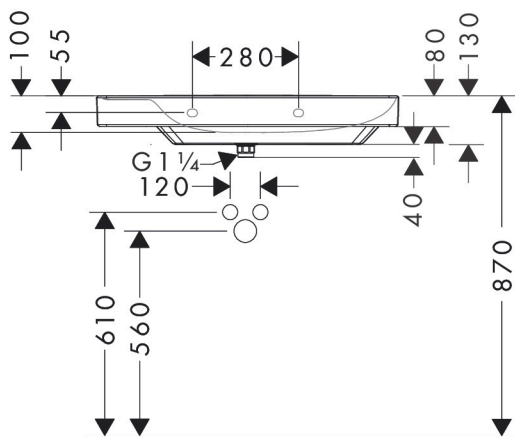

Merk	hansgrohe
Artikelnaam	Xelu Q wastafel 800/480 met planchet links, met kraangat, zonder overloop, SmartClean
Art.nr.	61030450
Oppervlakte	wit
Netto prijs	750,30 EUR

Product foto

Kenmerken

- bestaat uit: wastafel, afvoergarnituur, afdekking
- materiaal: keramiek
- buitenste afmetingen wastafel: 800 x 480 x 80 mm (b x d x h)
- binnenhoogte wastafel: 100 mm
- SmartClean: vuilafstotende glazuurlaag
- glansgraad: glanzend
- inclusief keramische afdekking
- Made to fit NoiseReduction: op maat gemaakte geluiddempende mat bijgesloten
- met één kraangat
- zonder overloop
- met planchet links
- niet-sluitende afvoergarnituur
- montagewijze: wandmontage
- overloopklasse: CL00

Maat tekeningen

Technologie

Certificaat

Merk	hansgrohe
Artikelnaam	Xelu Q wastafel 800/480 met planchet links, met kraangat, zonder overloop, SmartClean
Art.nr.	61030450
Oppervlakte	wit
Netto prijs	750,30 EUR

Installatievoorbeelden

i Afmetingen kunnen variëren vanwege keramische toleranties die verband houden met het productieproces.

Merk	hansgrohe
Artikelnaam	Xelu Q wastafel 800/480 met planchet links, met kraangat, zonder overloop, SmartClean
Art.nr.	61030450
Oppervlakte	wit
Netto prijs	750,30 EUR

Explosietekening voor bouwjaar: >06/23

Merk	hansgrohe
Artikelnaam	Xelu Q wastafel 800/480 met planchet links, met kraangat, zonder overloop, SmartClean
Art.nr.	61030450
Oppervlakte	wit
Netto prijs	750,30 EUR