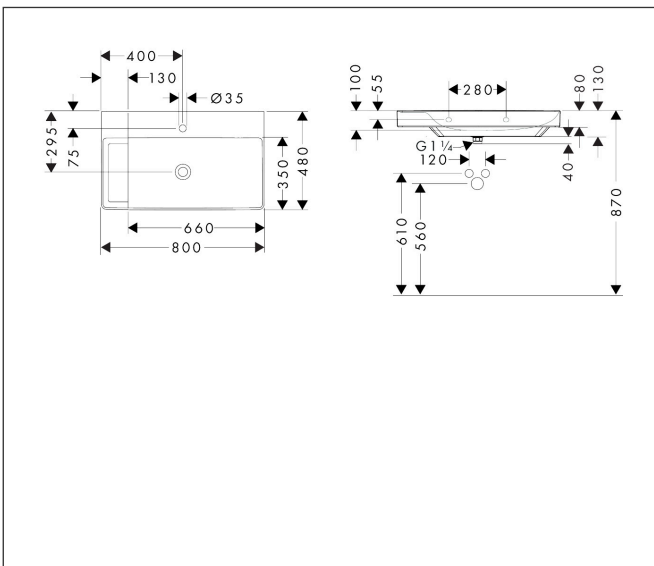

Merk	hansgrohe
Artikelnaam	Xelu Q wastafel 800/480 met planchet links, met kraangat, zonder overloop, SmartClean
Art.nr.	61030450
Oppervlakte	wit
Netto prijs	750,30 EUR

Product foto

Kenmerken

- bestaat uit: wastafel, afvoergarnituur, afdekking
- materiaal: keramiek
- buitenste afmetingen wastafel: 800 x 480 x 80 mm (b x d x h)
- binnenhoogte wastafel: 100 mm
- SmartClean: vuilafstotende glazuurlaag
- glansgraad: glanzend
- inclusief keramische afdekking
- Made to fit NoiseReduction: op maat gemaakte geluiddempende mat bijgesloten
- met één kraangat
- zonder overloop
- met planchet links
- niet-sluitende afvoergarnituur
- montagewijze: wandmontage
- overloopklasse: CL00

Maat tekeningen

Technologie

Certificaat

Merk	hansgrohe
Artikelnaam	Xelu Q wastafel 800/480 met planchet links, met kraangat, zonder overloop, SmartClean
Art.nr.	61030450
Oppervlakte	wit
Netto prijs	750,30 EUR

Installatievoorbeelden

i Afmetingen kunnen variëren vanwege keramische toleranties die verband houden met het productieproces.

Merk	hansgrohe
Artikelnaam	Xelu Q wastafel 800/480 met planchet links, met kraangat, zonder overloop, SmartClean
Art.nr.	61030450
Oppervlakte	wit
Netto prijs	750,30 EUR

Explosietekening voor bouwjaar: >06/23

Merk	hansgrohe
Artikelnaam	Xelu Q wastafel 800/480 met planchet links, met kraangat, zonder overloop, SmartClean
Art.nr.	61030450
Oppervlakte	wit
Netto prijs	750,30 EUR