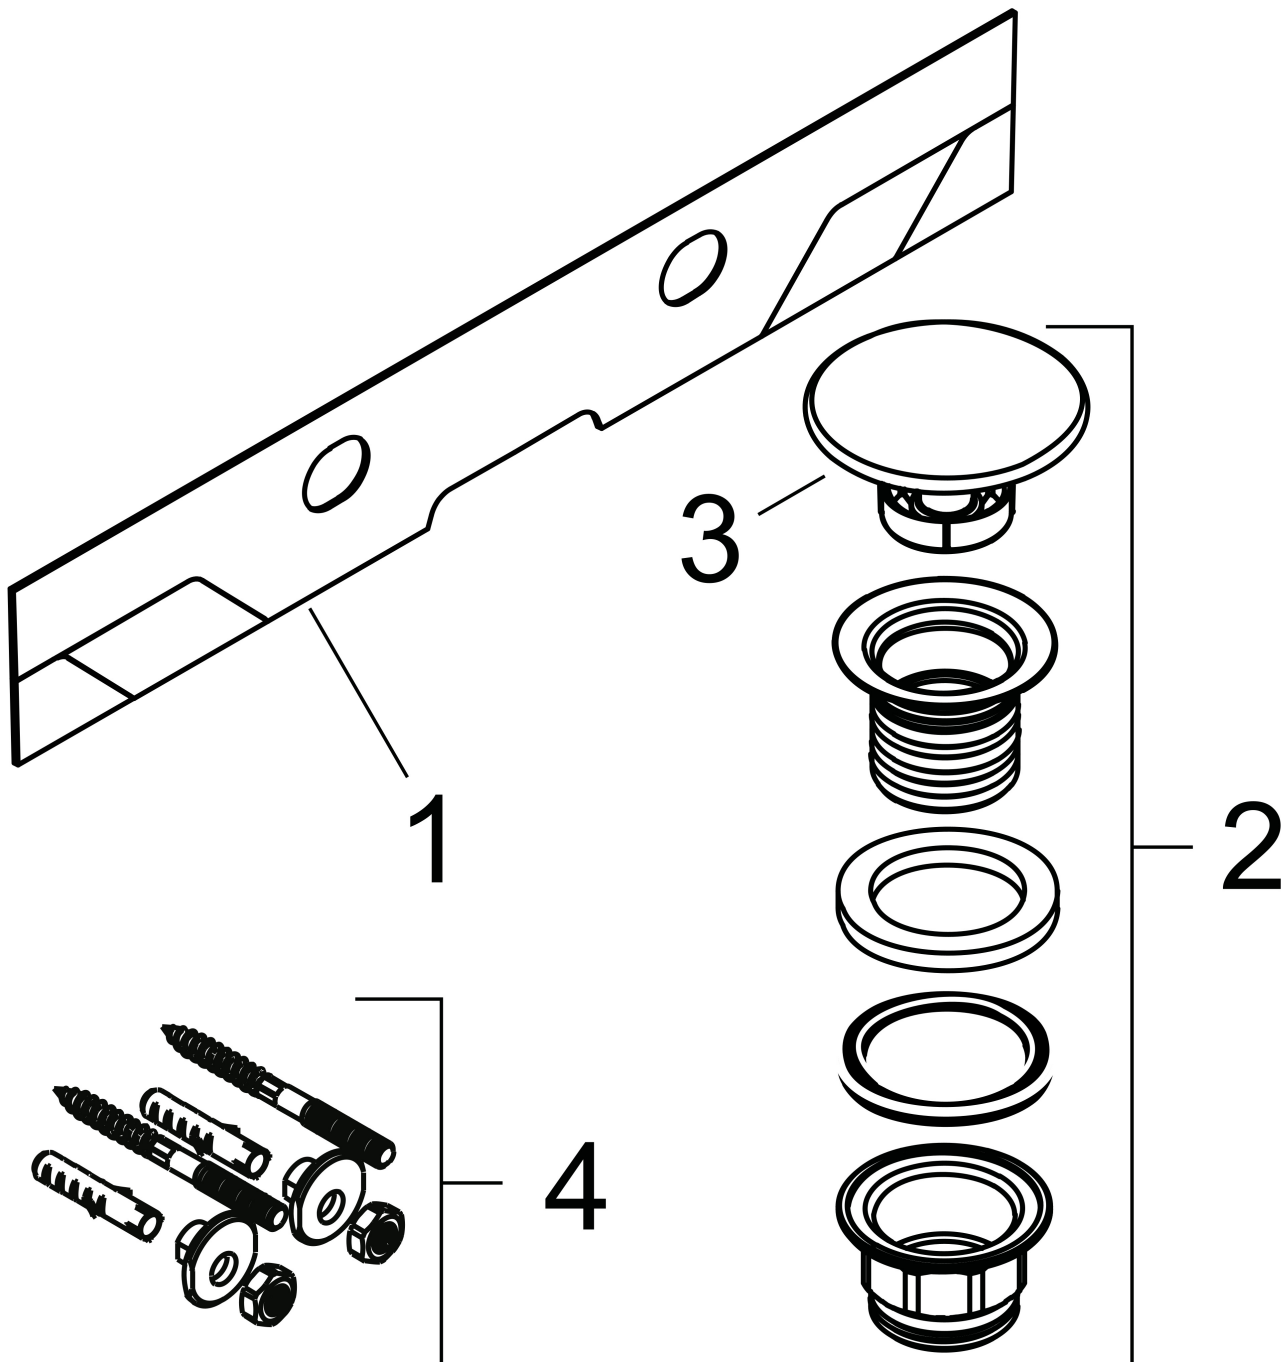

Merk	hansgrohe
Artikelnaam	Xelu Q wastafel 800/480 met planchet links, met kraangat, zonder overloop, SmartClean
Art.nr.	61030450
Oppervlakte	wit
Netto prijs	750,30 EUR

Product foto

Kenmerken

- bestaat uit: wastafel, afvoergarnituur, afdekking
- materiaal: keramiek
- buitenste afmetingen wastafel: 800 x 480 x 80 mm (b x d x h)
- binnenhoogte wastafel: 100 mm
- SmartClean: vuilafstotende glazuurlaag
- glansgraad: glanzend
- inclusief keramische afdekking
- Made to fit NoiseReduction: op maat gemaakte geluiddempende mat bijgesloten
- met één kraangat
- zonder overloop
- met planchet links
- niet-sluitende afvoergarnituur
- montagewijze: wandmontage
- overloopklasse: CL00

Maat tekeningen

Technologie

Certificaat

Merk	hansgrohe
Artikelnaam	Xelu Q wastafel 800/480 met planchet links, met kraangat, zonder overloop, SmartClean
Art.nr.	61030450
Oppervlakte	wit
Netto prijs	750,30 EUR

Installatievoorbeelden

i Afmetingen kunnen variëren vanwege keramische toleranties die verband houden met het productieproces.

Merk	hansgrohe
Artikelnaam	Xelu Q wastafel 800/480 met planchet links, met kraangat, zonder overloop, SmartClean
Art.nr.	61030450
Oppervlakte	wit
Netto prijs	750,30 EUR

Explosietekening voor bouwjaar: >06/23

Merk	hansgrohe
Artikelnaam	Xelu Q wastafel 800/480 met planchet links, met kraangat, zonder overloop, SmartClean
Art.nr.	61030450
Oppervlakte	wit
Netto prijs	750,30 EUR