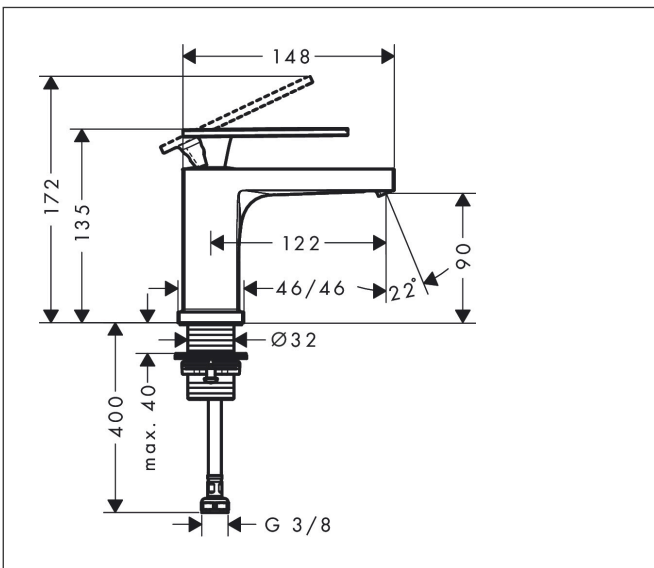

Merk	hansgrohe
Artikelnaam	Tecturis E Toiletkraan 80 met rechte greep voor koud water of vooraf afgesteld water zonder afvoer
Art.nr.	73013670
Oppervlakte	Mat zwart
Netto prijs	219,39 EUR

Product foto

Kenmerken

- met vaste uitloop
- maximale doorstroomhoeveelheid bij 3 bar: 4 l/min
- EU taxonomie: max 6l/min - draagt substantieel bij aan duurzaamheid
- voorsprong: 122 mm
- uitloophoogte: 90.0 mm
- straalsoort: WaterfallStream
- greepvariant: rechte greep
- M25
- ComfortZone: 80

Maat tekeningen

Technologie

Merk: hansgrohe
 Artikelnaam: **Tecturis E** Toiletkraan 80 met rechte greep voor koud water of vooraf afgesteld water zonder afvoer
 Art.nr.: 73013670
 Oppervlakte: Mat zwart
 Netto prijs: 219,39 EUR

Stroomschema

Merk	hansgrohe
Artikelnaam	Tecturis E Toiletkraan 80 met rechte greep voor koud water of vooraf afgesteld water zonder afvoer
Art.nr.	73013670
Oppervlakte	Mat zwart
Netto prijs	219,39 EUR

Explosietekening voor bouwjaar: >09/23