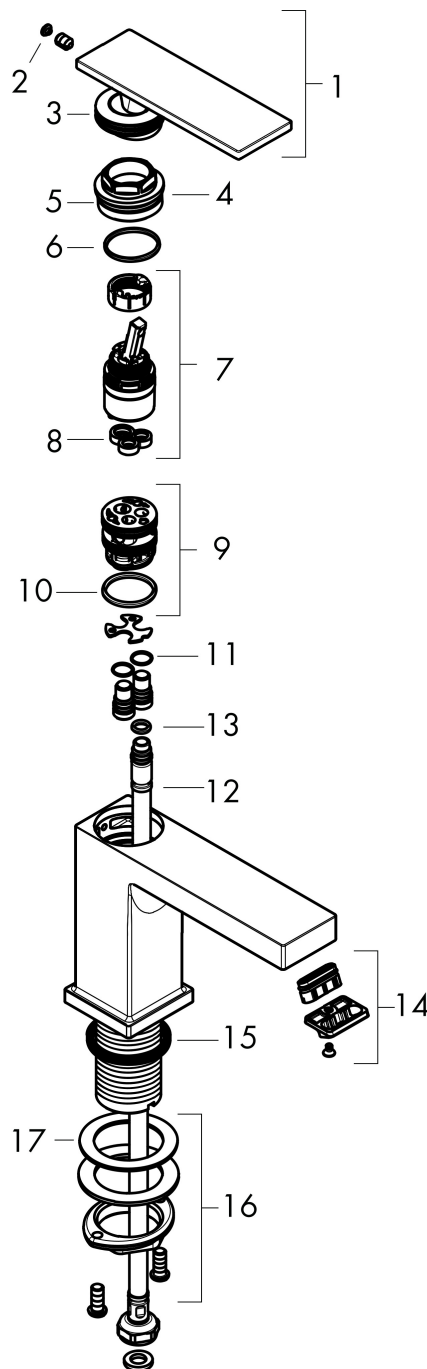

- met vaste uitloop
- maximale doorstroomhoeveelheid bij 3 bar: 4 l/min
- EU taxonomie: max 6l/min - draagt substantieel bij aan duurzaamheid
- voorsprong: 122 mm
- uitloophoogte: 90.0 mm
- straalsoort: WaterfallStream
- greepvariant: rechte greep
- M25
- ComfortZone: 80

Maat tekeningen

Technologie

Merk: hansgrohe
 Artikelnaam: **Tecturis E** Toiletkraan 80 met rechte greep voor koud water of vooraf afgesteld water zonder afvoer
 Art.nr.: 73013670
 Oppervlakte: Mat zwart
 Netto prijs: 219,39 EUR

Stroomschema

Merk	hansgrohe
Artikelnaam	Tecturis E Toiletkraan 80 met rechte greep voor koud water of vooraf afgesteld water zonder afvoer
Art.nr.	73013670
Oppervlakte	Mat zwart
Netto prijs	219,39 EUR

Explosietekening voor bouwjaar: >09/23

Merk	hansgrohe
Artikelnaam	Tecturis E Toiletkraan 80 met rechte greep voor koud water of vooraf afgesteld water zonder afvoer
Art.nr.	73013670
Oppervlakte	Mat zwart
Netto prijs	219,39 EUR

Onderdelen voor bouwjaar: >09/23