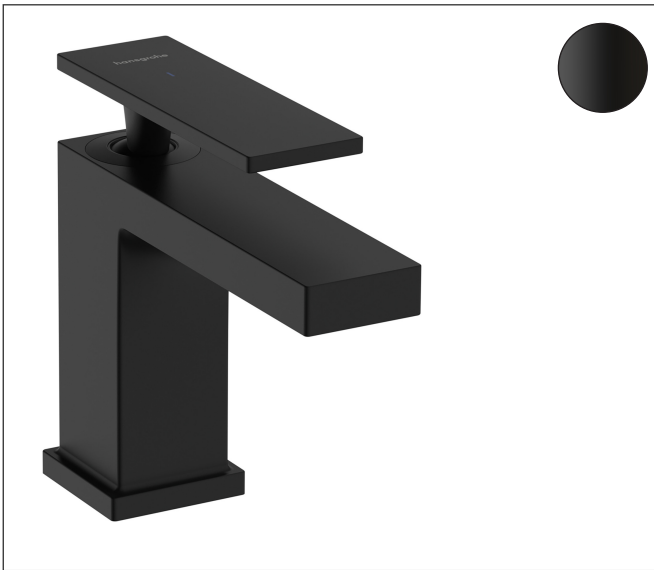

Merk	hansgrohe
Artikelnaam	Tecturis E Toiletkraan 80 met rechte greep voor koud water of vooraf afgesteld water zonder afvoer
Art.nr.	73013670
Oppervlakte	Mat zwart
Netto prijs	219,39 EUR

Product foto

Kenmerken

- met vaste uitloop
- maximale doorstroomhoeveelheid bij 3 bar: 4 l/min
- EU taxonomie: max 6l/min - draagt substantieel bij aan duurzaamheid
- voorsprong: 122 mm
- uitloophoogte: 90.0 mm
- straalsoort: WaterfallStream
- greepvariant: rechte greep
- M25
- ComfortZone: 80

Maat tekeningen

Technologie

Merk: hansgrohe
 Artikelnaam: **Tecturis E** Toiletkraan 80 met rechte greep voor koud water of vooraf afgesteld water zonder afvoer
 Art.nr.: 73013670
 Oppervlakte: Mat zwart
 Netto prijs: 219,39 EUR

Stroomschema

Merk	hansgrohe
Artikelnaam	Tecturis E Toiletkraan 80 met rechte greep voor koud water of vooraf afgesteld water zonder afvoer
Art.nr.	73013670
Oppervlakte	Mat zwart
Netto prijs	219,39 EUR

Explosietekening voor bouwjaar: >09/23