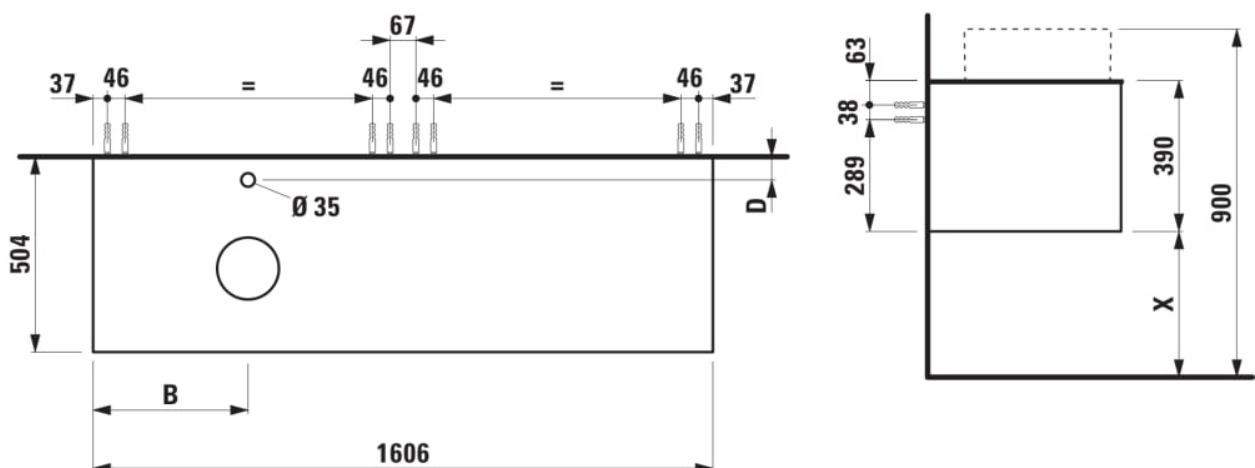

ARUN

Onderbouwkast 1606X504mm, 2 lades, cutout links, met kraangat, Ardesia Bianca top

AFMETINGEN

Lengte	1605 mm
Breedte	505 mm
Hoogte	390 mm

KLEUR EN AFWERKING

250 Licht eiken

Deuren en lades combinatie : 2 lades

Materiaal : MDF

Netto gewicht / kg : 68

Positie wastafel : Links

Structuur meubelen : Lades

Systeem voor sluiten en openen : Softclose lades

Type installatie : Wandhangend

TECHNISCHE TEKENINGEN

TE COMBINEREN MET