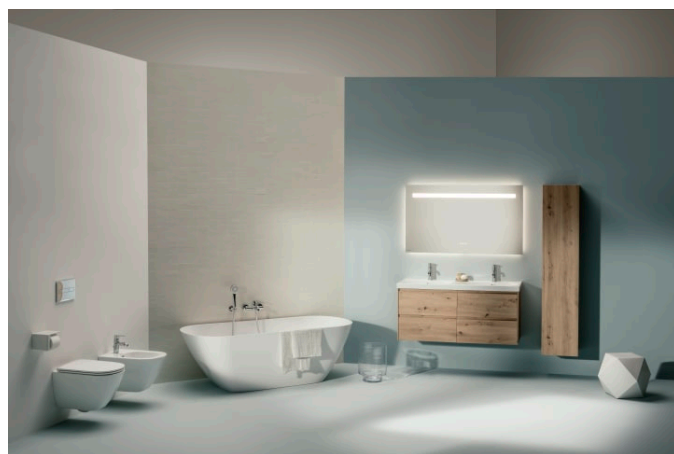

LUA

Bidet suspendu, Advanced

DIMENSIONS

Longueur	520 mm
Largeur	360 mm
Hauteur	300 mm

COULEUR ET FINITION

000 Blanc

OPTIONS

302 - 1 trou pour la robinetterie, sans trous latéraux pour le raccordement d'eau

Incompatible avec un abattant

Poids net / kg : 17,2

Trou pour la robinetterie : 1 trou

Type d'installation : Suspendu

COMPATIBLE AVEC

Mitigeur de bidet, saillie
110 mm, goulot fixe, avec
vidage

H3410810041141

LUA

Un langage conceptuel réduit à l'essentiel. Des formes géométriques épurées réunies dans une forme cohérente. Il en résulte une gamme de produits polyvalents pour la salle de bains qui se prête aussi bien à l'architecture privée que publique. Avec LUAS, Toan Nguyen est parvenu à créer un produit de plus qui unifie à long terme la culture de la salle de bains élégante. La collection de robinetterie conçue avec la même exigence, les baignoires aux formes parfaites et la vaste gamme de meubles LANI complètent LUA afin de constituer une véritable solution globale de salle de bains.