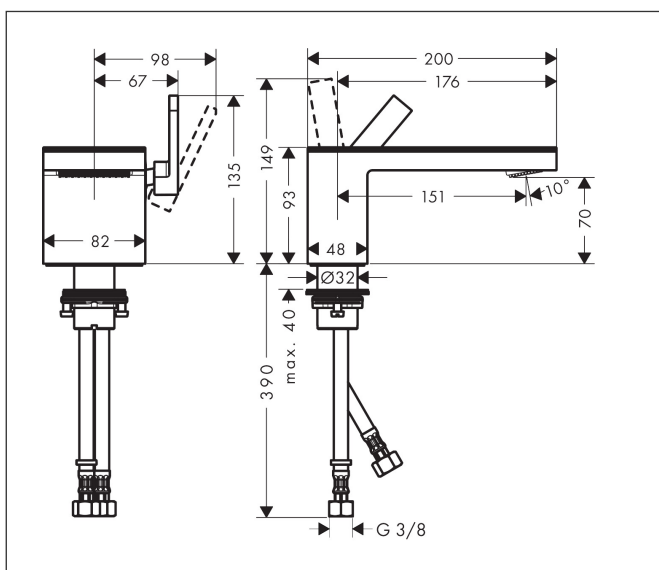

Maat tekeningen