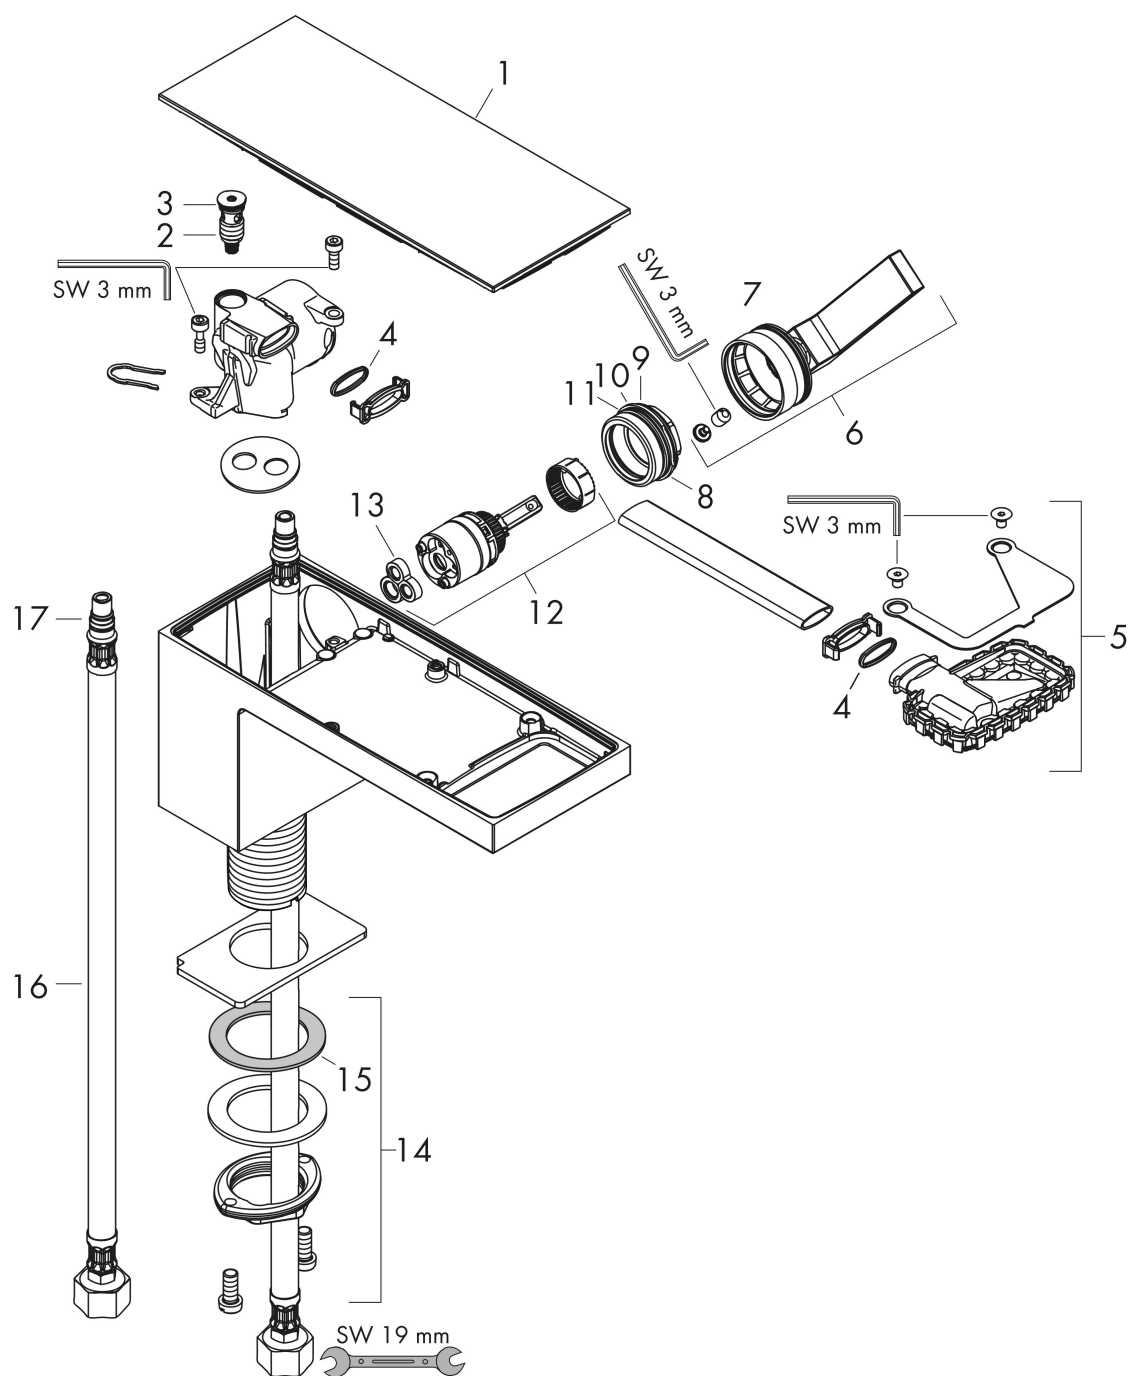

Merk	AXOR
Artikelnaam	AXOR MyEdition ééngreeps wastafelmengkraan 70 en afvoer met afvoerplug/ spiegelglas
Art.nr.	47010000
Oppervlakte	chrom/ spiegelglas
Netto prijs	883,05 EUR

Explosietekening voor bouwjaar: >10/18