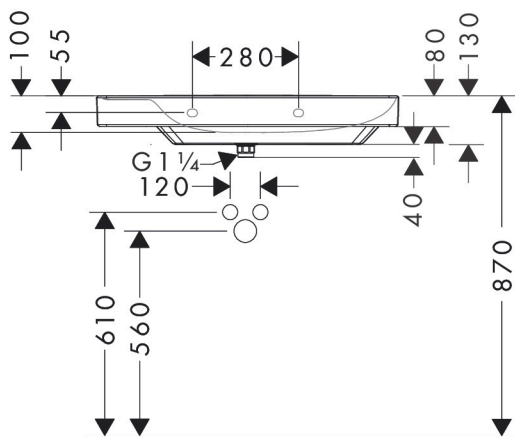

Merk	hansgrohe
Artikelnaam	Xelu Q wastafel 800/480 met planchet links, met 2 kraangaten en overloop, SmartClean
Art.nr.	61031450
Oppervlakte	wit
Netto prijs	750,30 EUR

Product foto

Kenmerken

- bestaat uit: wastafel, afvoergarnituur, afdekking
- materiaal: keramiek
- buitenste afmetingen wastafel: 800 x 480 x 80 mm (b x d x h)
- binnenhoogte wastafel: 100 mm
- SmartClean: vuilafstotende glazuurlaag
- glansgraad: glanzend
- inclusief keramische afdekking
- Made to fit NoiseReduction: op maat gemaakte geluiddempende mat bijgesloten
- met 2 kraangaten (tweede kraangat voor bedieningselement)
- zonder overloop
- met planchet links
- niet-sluitende afvoergarnituur
- montagewijze: wandmontage
- overloopklasse: CL00

Maat tekeningen

Technologie

Certificaat

Merk	hansgrohe
Artikelnaam	Xelu Q wastafel 800/480 met planchet links, met 2 kraangaten en overloop, SmartClean
Art.nr.	61031450
Oppervlakte	wit
Netto prijs	750,30 EUR

Installatievoorbeelden

i Afmetingen kunnen variëren vanwege keramische toleranties die verband houden met het productieproces.

Merk	hansgrohe
Artikelnaam	Xelu Q wastafel 800/480 met planchet links, met 2 kraangaten en overloop, SmartClean
Art.nr.	61031450
Oppervlakte	wit
Netto prijs	750,30 EUR

Explosietekening voor bouwjaar: >06/23

Merk hansgrohe
 Artikelnaam **Xelu Q** wastafel 800/480 met planchet links, met 2 kraangaten en overloop, SmartClean
 Art.nr. 61031450
 Oppervlakte wit
 Netto prijs 750,30 EUR