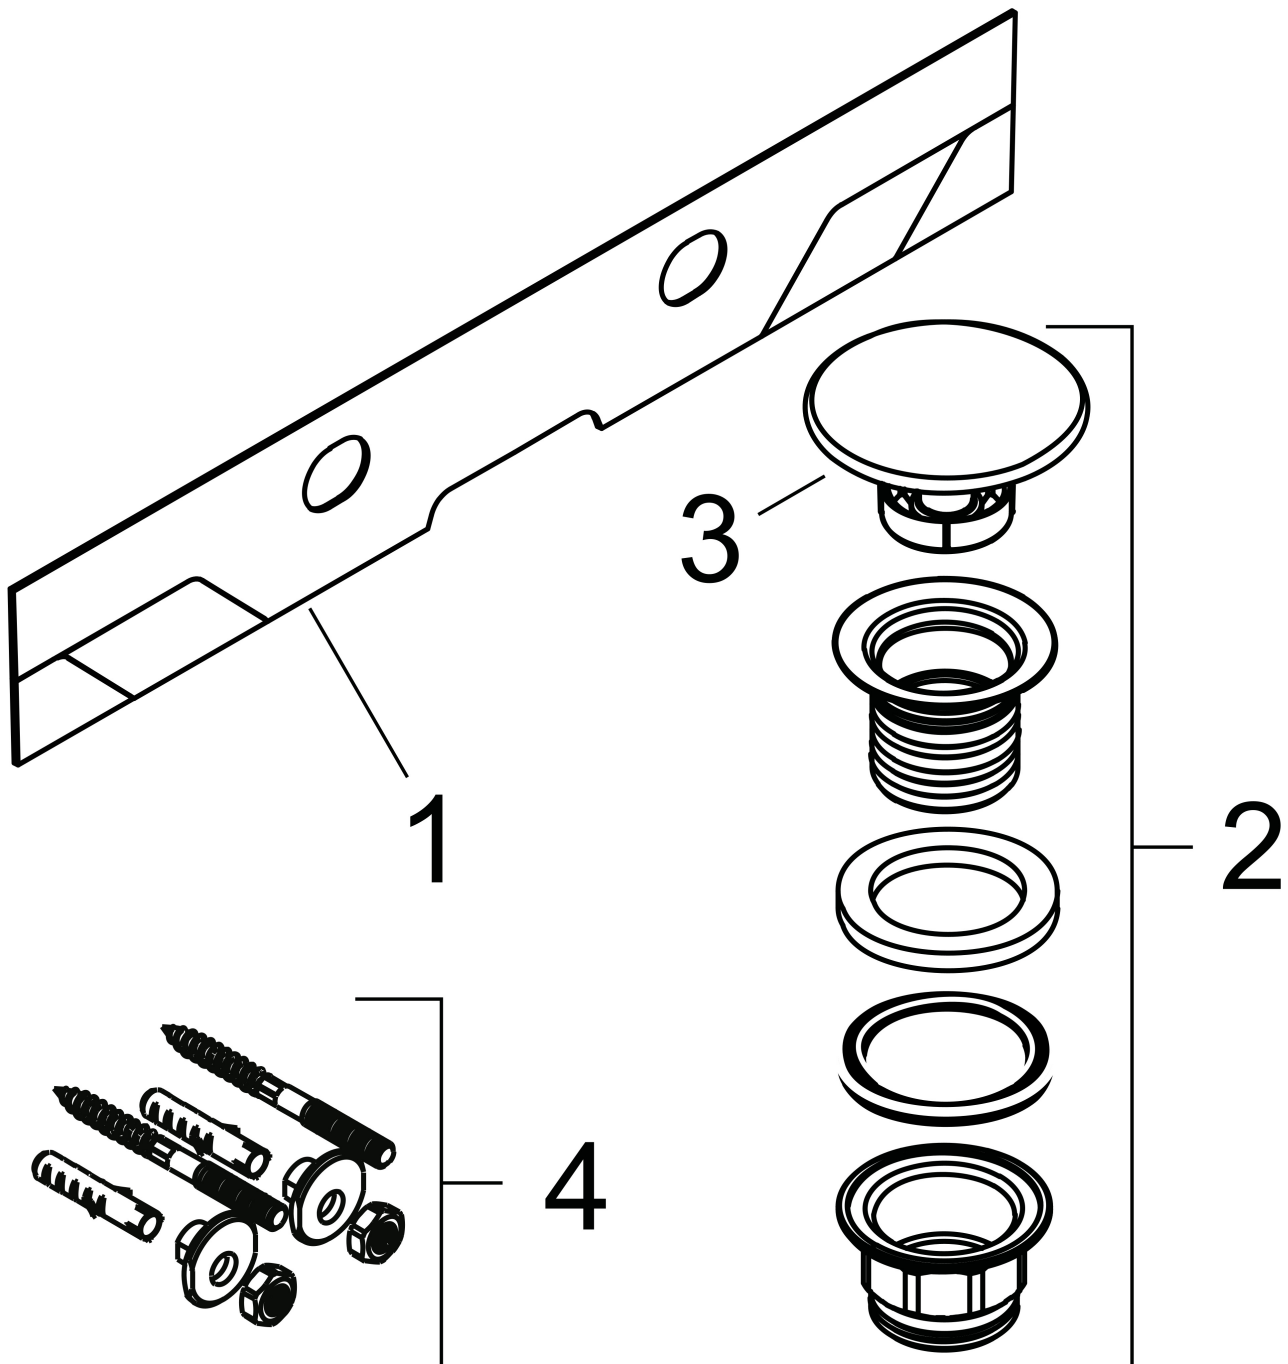

Merk	hansgrohe
Artikelnaam	Xelu Q wastafel 800/480 met planchet links, met 2 kraangaten en overloop, SmartClean
Art.nr.	61031450
Oppervlakte	wit
Netto prijs	750,30 EUR

Product foto

Kenmerken

- bestaat uit: wastafel, afvoergarnituur, afdekking
- materiaal: keramiek
- buitenste afmetingen wastafel: 800 x 480 x 80 mm (b x d x h)
- binnenhoogte wastafel: 100 mm
- SmartClean: vuilafstotende glazuurlaag
- glansgraad: glanzend
- inclusief keramische afdekking
- Made to fit NoiseReduction: op maat gemaakte geluiddempende mat bijgesloten
- met 2 kraangaten (tweede kraangat voor bedieningselement)
- zonder overloop
- met planchet links
- niet-sluitende afvoergarnituur
- montagewijze: wandmontage
- overloopklasse: CL00

Maat tekeningen

Technologie

Certificaat

Merk	hansgrohe
Artikelnaam	Xelu Q wastafel 800/480 met planchet links, met 2 kraangaten en overloop, SmartClean
Art.nr.	61031450
Oppervlakte	wit
Netto prijs	750,30 EUR

Installatievoorbeelden

i Afmetingen kunnen variëren vanwege keramische toleranties die verband houden met het productieproces.

Merk	hansgrohe
Artikelnaam	Xelu Q wastafel 800/480 met planchet links, met 2 kraangaten en overloop, SmartClean
Art.nr.	61031450
Oppervlakte	wit
Netto prijs	750,30 EUR

Explosietekening voor bouwjaar: >06/23

Merk hansgrohe
 Artikelnaam **Xelu Q** wastafel 800/480 met planchet links, met 2 kraangaten en overloop, SmartClean
 Art.nr. 61031450
 Oppervlakte wit
 Netto prijs 750,30 EUR