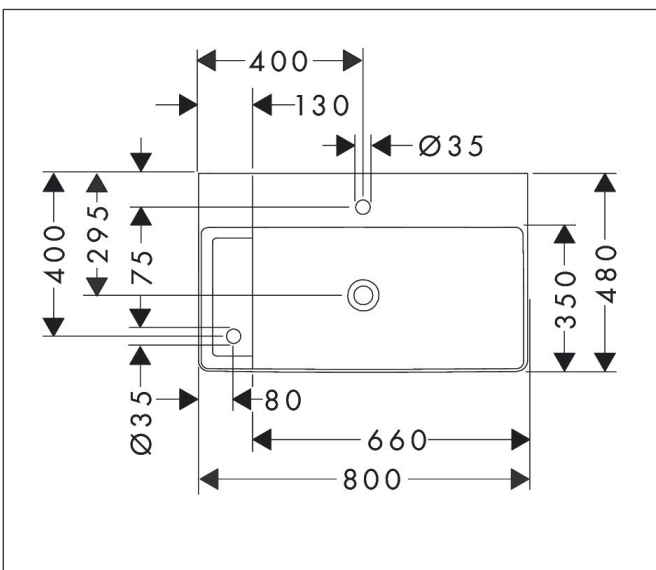

Merk	hansgrohe
Artikelnaam	Xelu Q wastafel 800/480 met planchet links, met 2 kraangaten en overloop, SmartClean
Art.nr.	61031450
Oppervlakte	wit
Netto prijs	750,30 EUR

Product foto

Kenmerken

- bestaat uit: wastafel, afvoergarnituur, afdekking
- materiaal: keramiek
- buitenste afmetingen wastafel: 800 x 480 x 80 mm (b x d x h)
- binnenhoogte wastafel: 100 mm
- SmartClean: vuilafstotende glazuurlaag
- glansgraad: glanzend
- inclusief keramische afdekking
- Made to fit NoiseReduction: op maat gemaakte geluiddempende mat bijgesloten
- met 2 kraangaten (tweede kraangat voor bedieningselement)
- zonder overloop
- met planchet links
- niet-sluitende afvoergarnituur
- montagewijze: wandmontage
- overloopklasse: CL00

Maat tekeningen

Technologie

Certificaat

Merk	hansgrohe
Artikelnaam	Xelu Q wastafel 800/480 met planchet links, met 2 kraangaten en overloop, SmartClean
Art.nr.	61031450
Oppervlakte	wit
Netto prijs	750,30 EUR

Installatievoorbeelden

i Afmetingen kunnen variëren vanwege keramische toleranties die verband houden met het productieproces.

Merk	hansgrohe
Artikelnaam	Xelu Q wastafel 800/480 met planchet links, met 2 kraangaten en overloop, SmartClean
Art.nr.	61031450
Oppervlakte	wit
Netto prijs	750,30 EUR

Explosietekening voor bouwjaar: >06/23

Merk hansgrohe
 Artikelnaam **Xelu Q** wastafel 800/480 met planchet links, met 2 kraangaten en overloop, SmartClean
 Art.nr. 61031450
 Oppervlakte wit
 Netto prijs 750,30 EUR